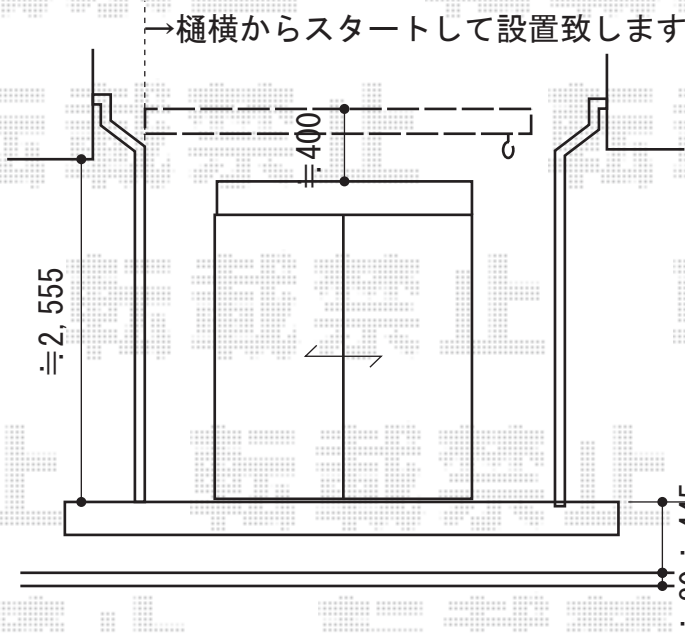

# 彩風CR型 手動式

トステム 彩風CR型 手動式  
 間口= 関東間1.5間 (2,730mm)  
 出幅= 2,000mm  
 本体色: シャイングレー  
 キャンパス色: ポリエステル (ブリティッシュグリーン)  
 駆動: 手動式  
 クランクハンドル: 長さ1,500mm  
 追加部材: ベースプレート式

現場状況や作図制限により概略図の内容と多少の違いが生じることがございます。  
 施工時は、現場優先とさせて頂きたく思いますので、お立会い頂き、  
 最終のご指示のほど、何卒、宜しくお願い致します。