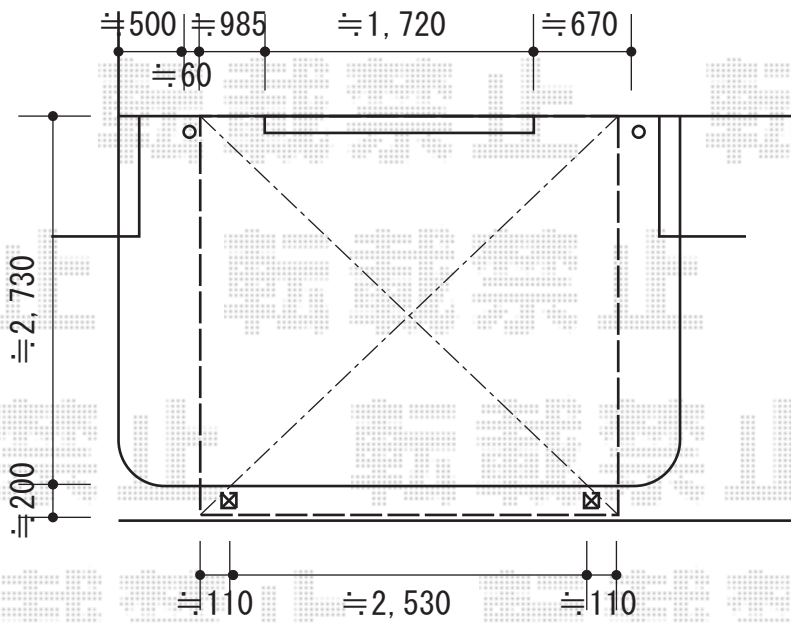

# 彩風CR型 手動式

トステム 彩風CR型 手動式  
 間口= 関東間1.5間 (2,730mm)  
 出幅= 2,000mm  
 本体色: シャイングレー  
 キャンパス色: ポリエステル (ブリティッシュグリーン)  
 駆動: 手動式  
 クランクハンドル: 長さ1,500mm  
 追加部材: ベースプレート式

現場状況や作図制限により概略図の内容と多少の違いが生じることがございます。  
 施工時は、現場優先とさせて頂きたく思いますので、お立会い頂き、  
 最終のご指示のほど、何卒、宜しくお願い致します。