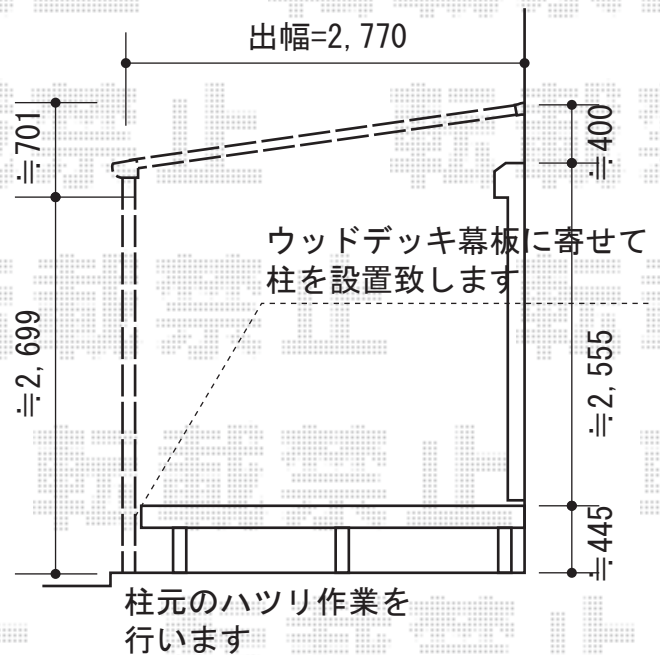

# 彩風CR型 手動式

トステム 彩風CR型 手動式  
 間口= 関東間1.5間 (2,730mm)  
 出幅= 2,000mm  
 本体色: シャイングレー  
 キャンパス色: ポリエステル (ブリティッシュグリーン)  
 駆動: 手動式  
 クランクハンドル: 長さ1,500mm  
 追加部材: ベースプレート式

現場状況や作図制限により概略図の内容と多少の違いが生じることがございます。  
 施工時は、現場優先とさせて頂きたく思いますので、お立会い頂き、  
 最終のご指示のほど、何卒、宜しくお願い致します。