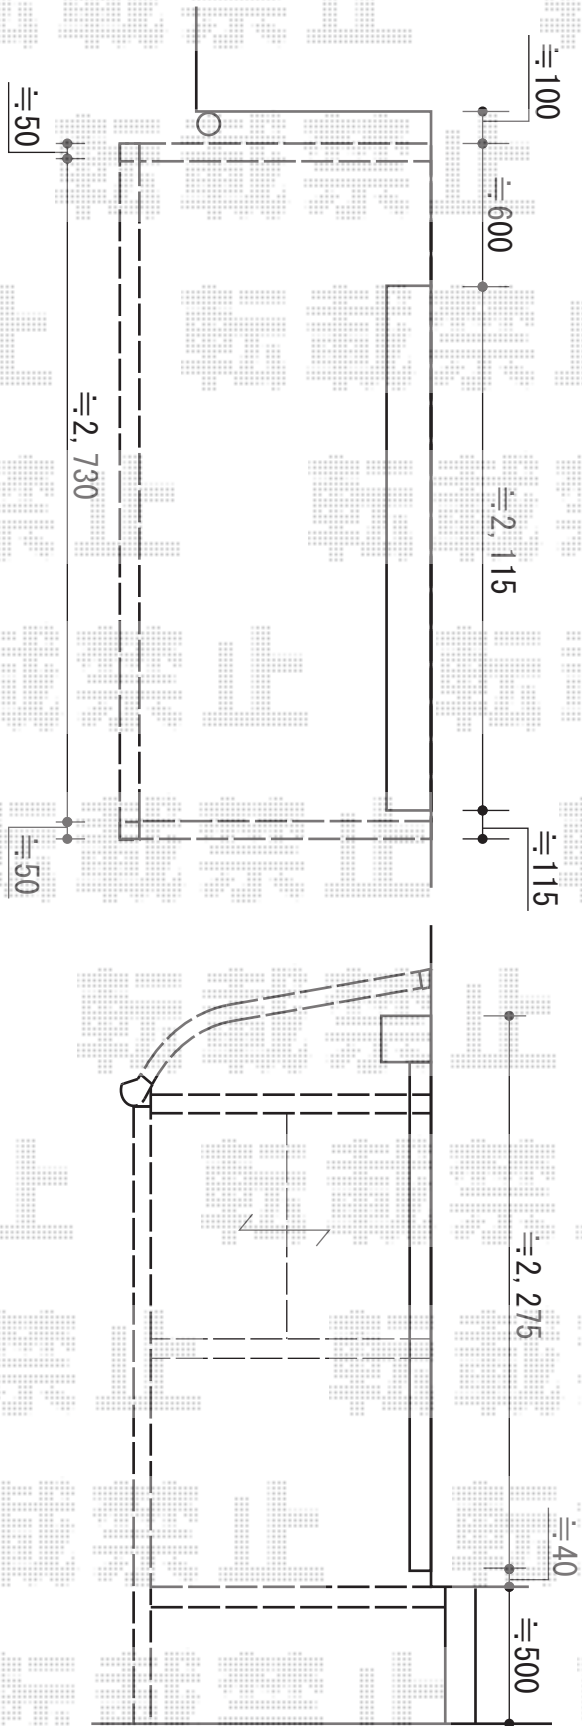

ほせるんですII R型 1500 床納まり

トステム ほせるんですII R型 1500 床納まり
寸法= 間口 関東1.5間 (2,730mm) × 出幅 4尺 (1,185mm)
正面ユニット： テラス (4枚建)
側面ユニット： 高窓 (2枚建)
色： ホワイト
屋根材： 熱線吸収ポリカーボネート (ライトブルーマット調)
床材： 塩ビデッキボード (木目)
オプション： 側面付物干し
追加部材： 根太掛け下地材 ¥10,700/シーリング材

現場状況や作図制限により概略図の内容と多少の違いが生じることがございます。
施工時は、現場優先とさせて頂きたく思いますので、お立会い頂き、
最終のご指示のほど、何卒、宜しくお願い致します。

EX-SHOP

[HTTP://WWW.EX-SHOP.NET](http://www.ex-shop.net)

担当： 柘田