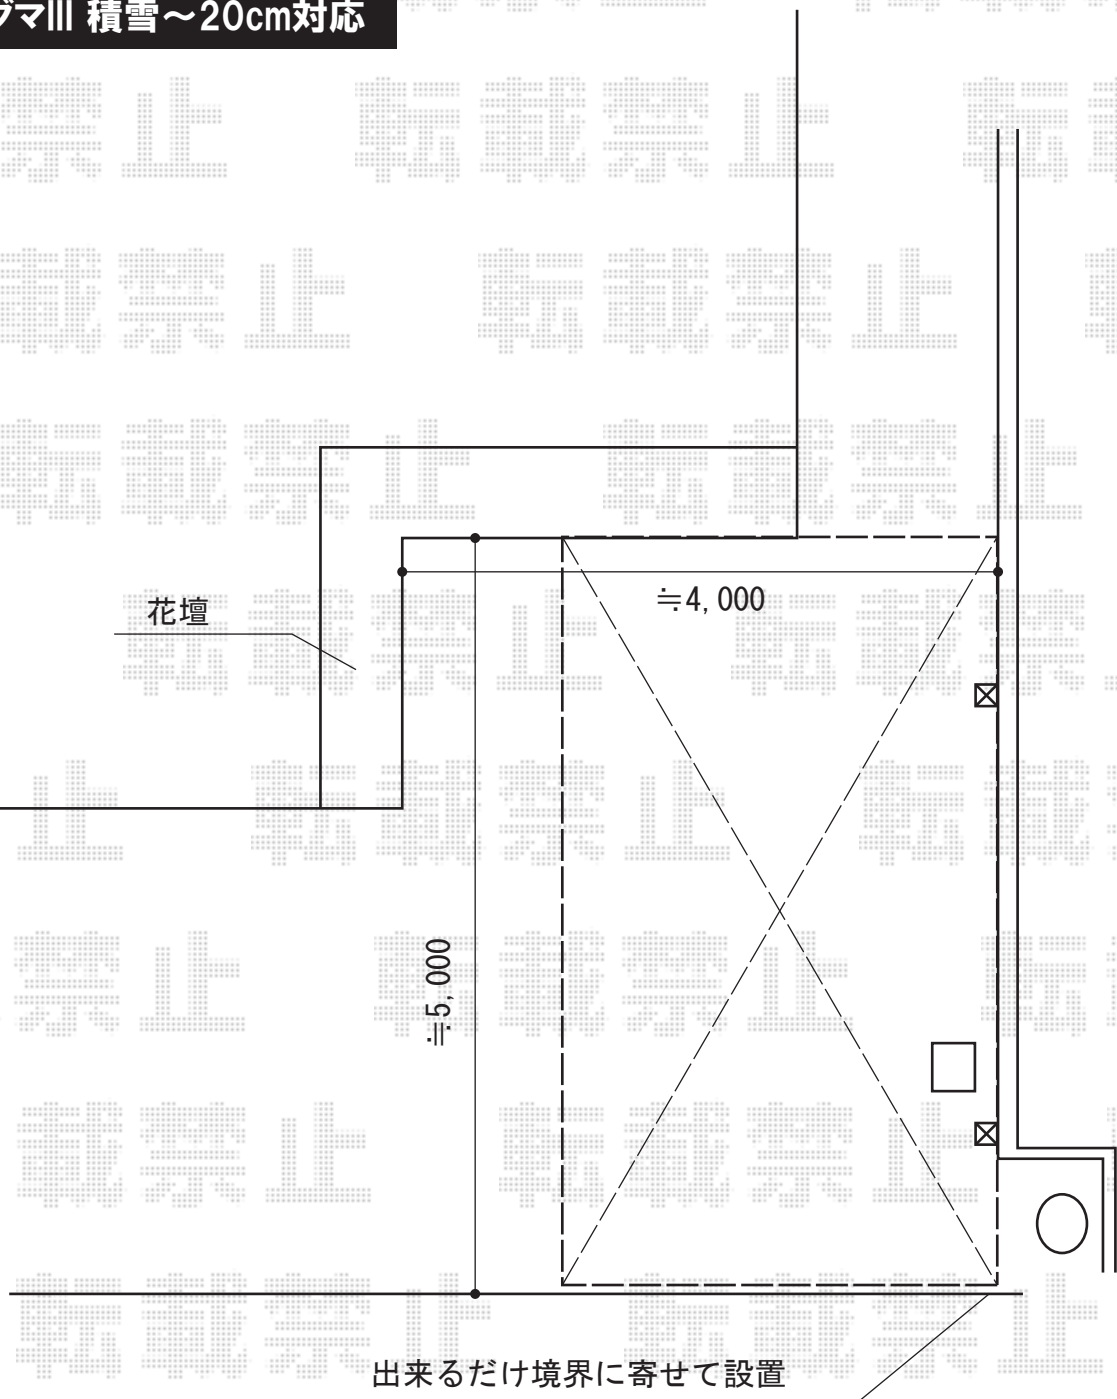

レークポートシグマIII 積雪～20cm対応

トステム レークポートシグマIII 積雪～20cm対応

幅= 3,029mm

奥行= 4,980mm

色： シャイングレー

屋根材： ガリレポリカ（クリアマット・すりガラス調）

／熱線吸収ポリカーボネート（ライトブルーマット調）

柱仕様： 標準柱仕様（有効高 約1,800mm）

現場状況や作図制限により概略図の内容と多少の違いが生じることがございます。
施工時は、現場優先とさせて頂きたく思いますので、お立会い頂き、
最終のご指示のほど、何卒、宜しくお願い致します。

EX-SHOP
HTTP://WWW.EX-SHOP.NET

担当：竹下