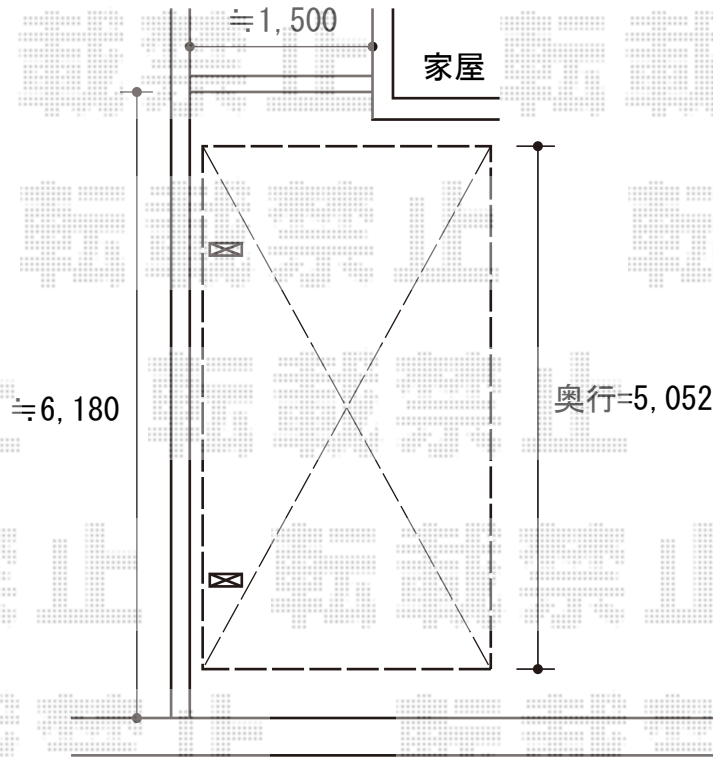

レイナポートグラン 積雪~20cm対応

YKK AP レイナポートグラン 積雪~20cm対応  
幅= 2,700mm  
奥行= 5,052mm  
色： プラチナステン  
屋根材： ポリカーボネート（スモークブラウン）  
柱仕様： 標準柱仕様（有効高 約2,000mm）

現場状況や作図制限により概略図の内容と多少の違いが生じることがございます。  
施工時は、現場優先とさせて頂きたく思いますので、お立会い頂き、  
最終のご指示のほど、何卒、宜しくお願い致します。