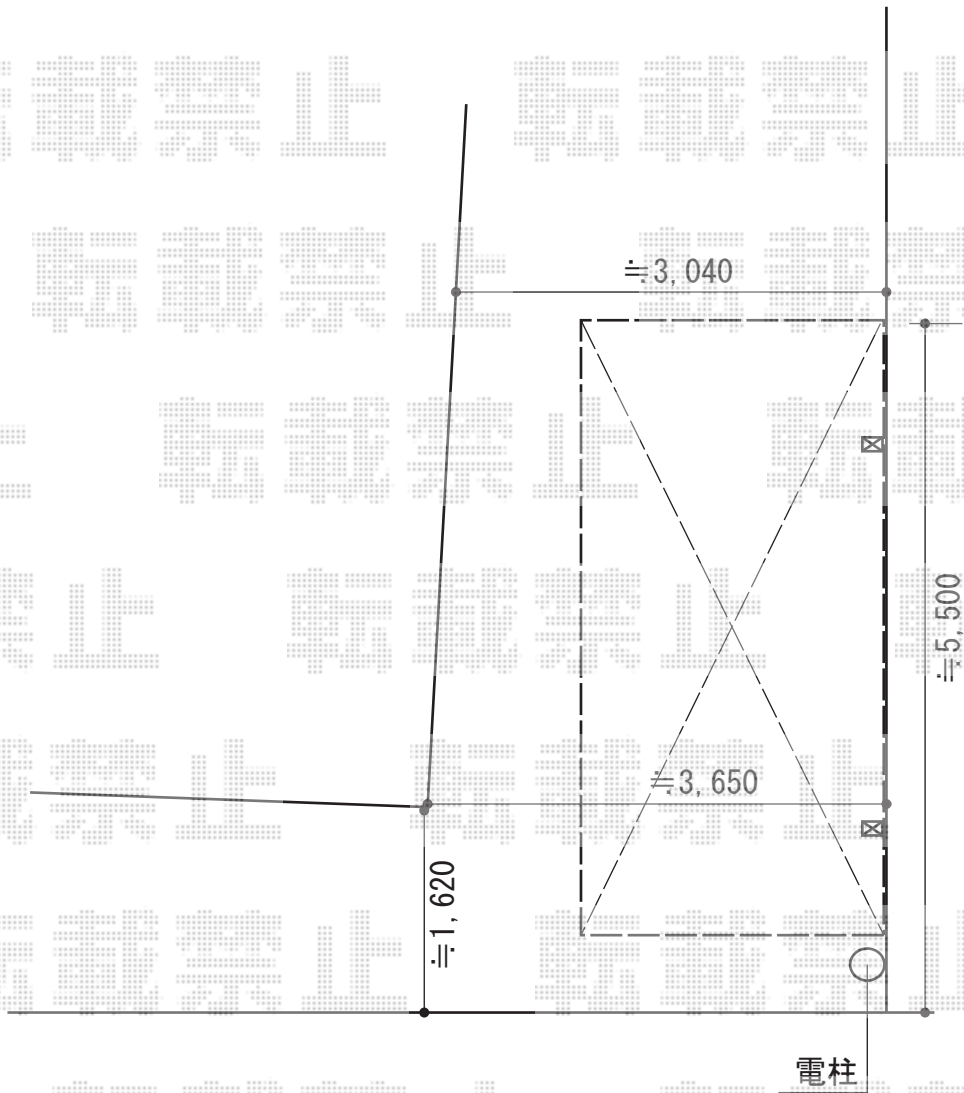

# カーブポートシグマIII 積雪～20cm対応

## カーブポートシグマIII 積雪～20cm対応

カテゴリ カーポート メーカー トステム 型番

幅= 2,401mm

奥行= 4,980mm

色： シャイングレー

屋根材： ガリレポリカ（クリアマット・すりガラス調）

柱仕様： ロング柱23仕様（有効高 約2,300mm）

現場状況や作図制限により概略図の内容と多少の違いが生じることがございます。  
施工時は、現場優先とさせて頂きたく思いますので、お立会い頂き、  
最終のご指示のほど、何卒、宜しくお願い致します。