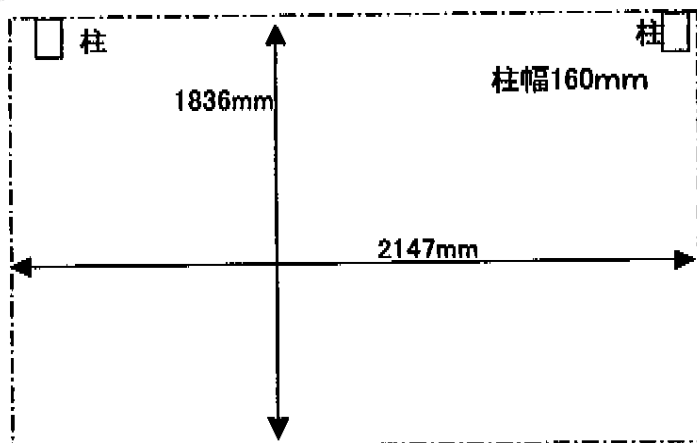

エックススーフ サイクルポート オープンタイプ

エックススーフ サイクルポート オープンタイプ
カテゴリ サイクルポート メーカー トステム 型番

幅= 1,836mm

奥行= 2,147mm

色： シャイングレー

屋根材： ガリレポリカ（クリアマット・すりガラス調）

柱仕様： 標準柱仕様

現場状況や作図制限により概略図の内容と多少の違いが生じることがございます。
施工時は、現場優先とさせていただきますので、お立会い頂き、
最終のご指示のほど、何卒、宜しくお願い致します。