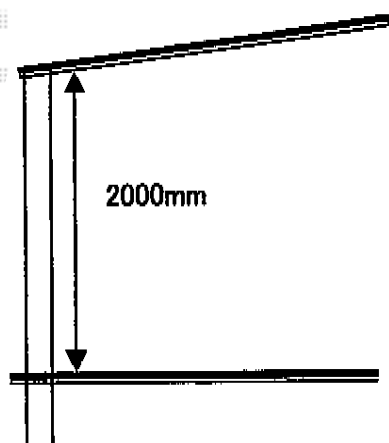

エックススーフ サイクルポート オープンタイプ

エックススーフ サイクルポート オープンタイプ
カテゴリ サイクルポート メーカー トステム 型番

幅= 1,836mm

奥行= 2,147mm

色： シャイングレー

屋根材： ガリレポリカ（クリアマット・すりガラス調）

柱仕様： 標準柱仕様

現場状況や作図制限により概略図の内容と多少の違いが生じることがございます。
施工時は、現場優先とさせていただきますので、お立会い頂き、
最終のご指示のほど、何卒、宜しくお願い致します。