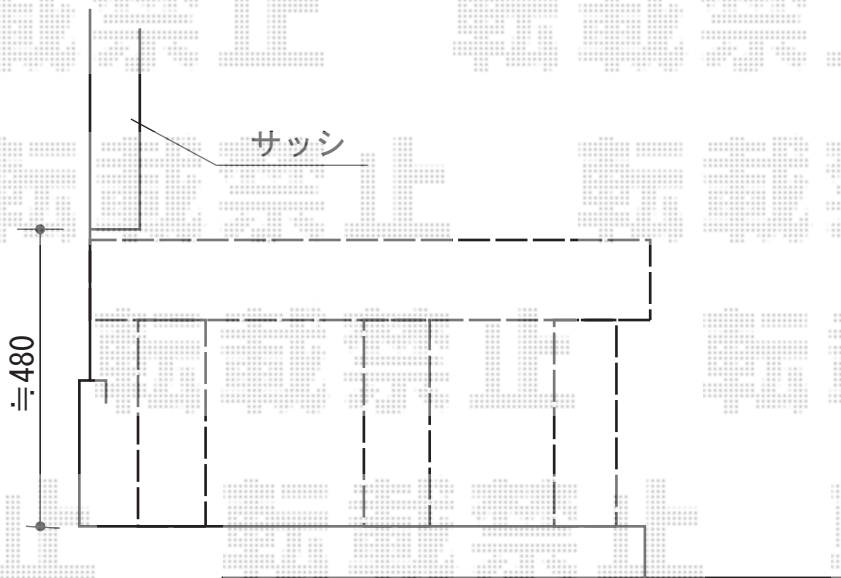

リウッドデッキ 200

YKK AP リウッドデッキ 200

間口=2.0間 (3,651mm)

出幅=5尺 (1,520mm)

色：ナチュラルブラウン

床板：横貼り

束柱：Tタイプ (400~550mm) / 束柱色：プラチナステン

現場状況や作図制限により概略図の内容と多少の違いが生じることがございます。
施工時は、現場優先とさせて頂きたく思いますので、お立会い頂き、
最終のご指示のほど、何卒、宜しくお願い致します。