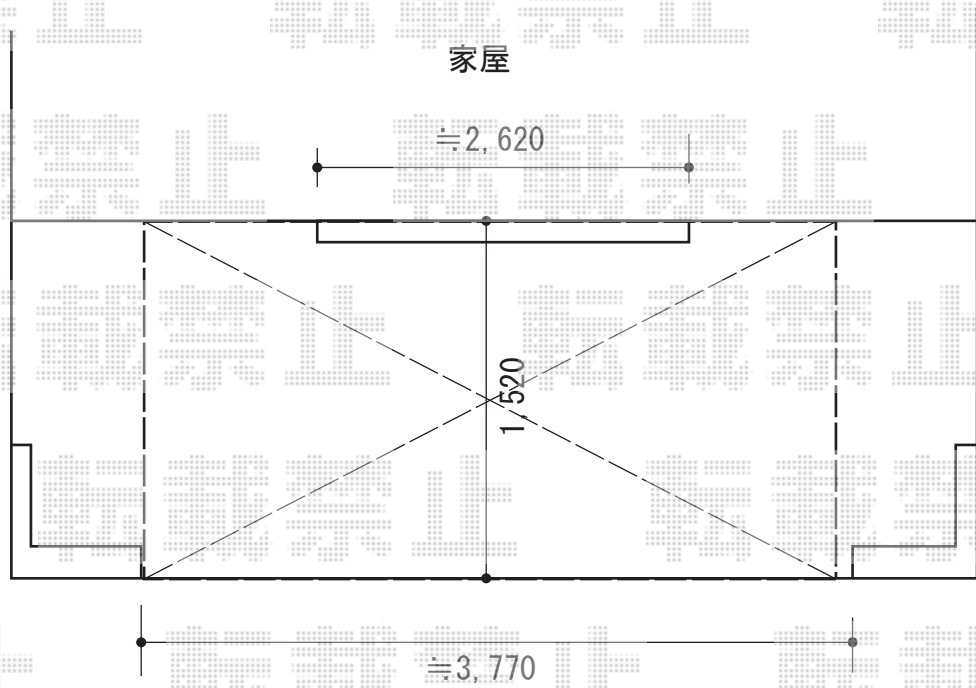

リウッドデッキ 200

YKK AP リウッドデッキ 200

間口=2.0間 (3,651mm)

出幅=5尺 (1,520mm)

色：ナチュラルブラウン

床板：横貼り

束柱：Tタイプ (400~550mm) / 束柱色：プラチナステン

現場状況や作図制限により概略図の内容と多少の違いが生じることがございます。
施工時は、現場優先とさせて頂きたく思いますので、お立会い頂き、
最終のご指示のほど、何卒、宜しくお願い致します。