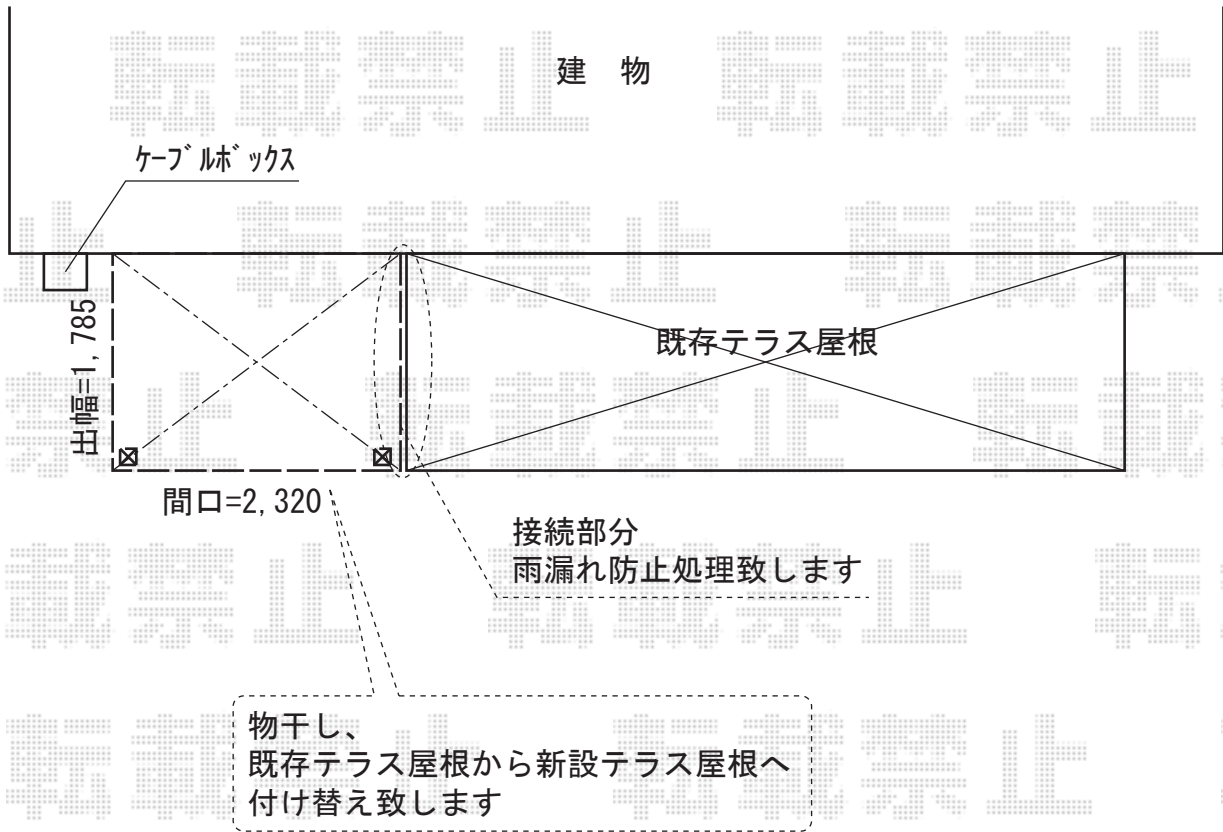

パワーアルファ RA型 テラスタイプ 単体 積雪～30cm対応

トステム パワーアルファ RA型 テラスタイプ 単体 積雪～30cm対応
間口= 関東間1.0間 (柱芯々1,850mm 屋根幅2,320mm)
出幅= 6尺 (1,785mm)
色： ブラック
屋根材： ポリカーボネート (ブルースモーク)
柱仕様： 柱位置固定タイプ (柱2本)
施工方法： 上止め仕様

現場状況や作図制限により概略図の内容と多少の違いが生じることがございます。
施工時は、現場優先とさせて頂きたく思いますので、お立会い頂き、
最終のご指示のほど、何卒、宜しくお願い致します。