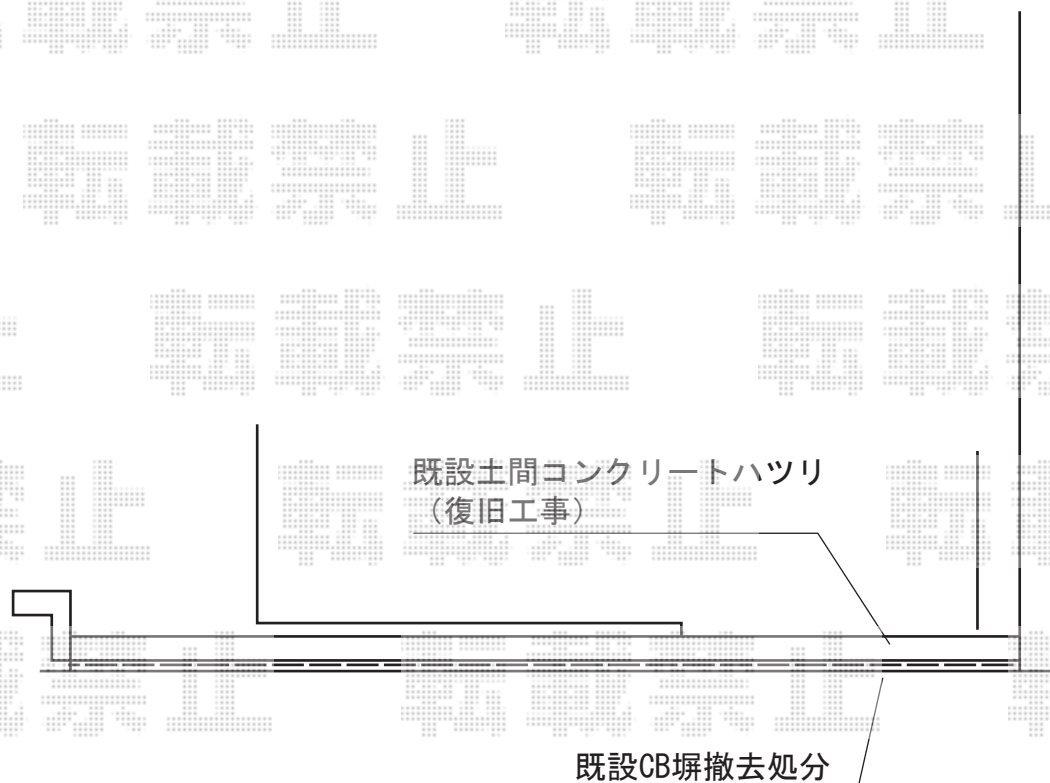

レスティナメッシュフェンス2型 自由柱

YKK AP レスティナメッシュフェンス2型 自由柱
本体1枚 (W×H) = (1,975mm×800mm) × 7枚
自由柱 : T-80×8本
エンドキャップ : ×1セット
色 : プラチナステン

現場状況や作図制限により概略図の内容と多少の違いが生じることがございます。
施工時は、現場優先とさせて頂きたく思いますので、お立会い頂き、
最終のご指示のほど、何卒、宜しくお願い致します。