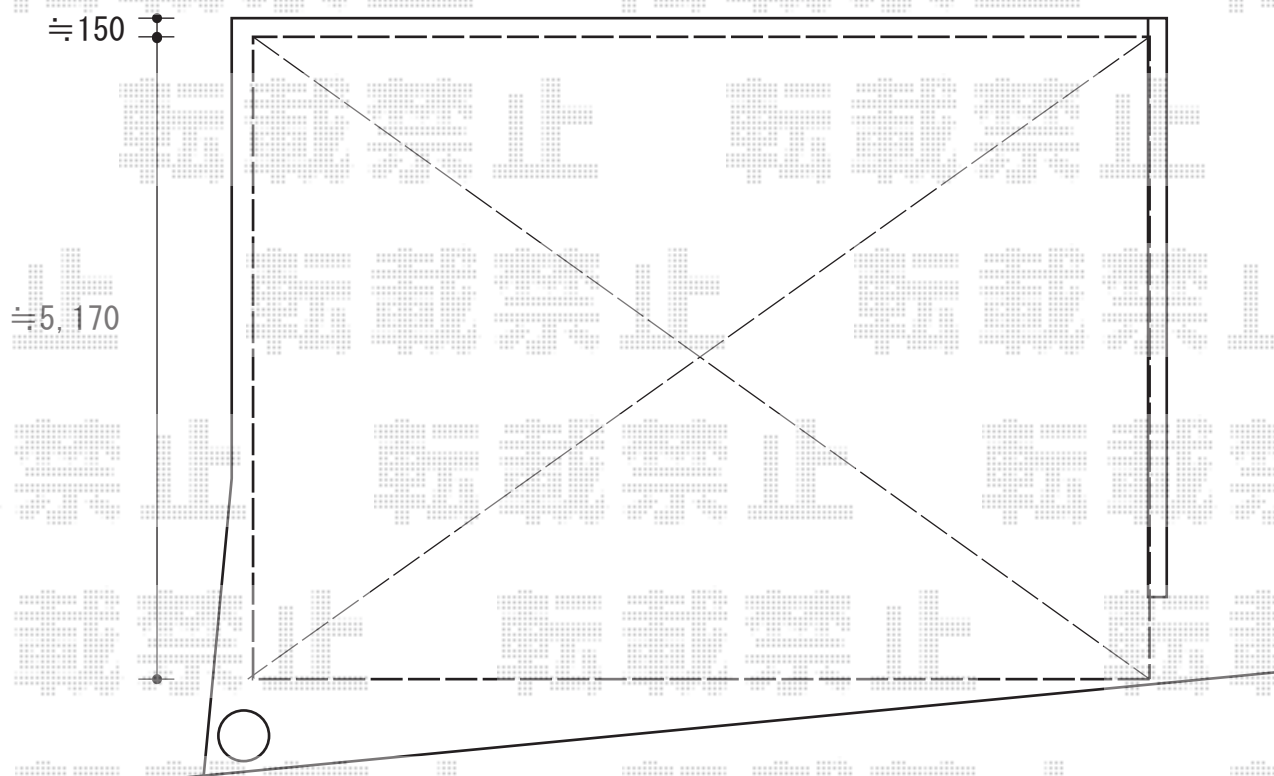

テリオSPORTIII 1500 2台用 間口延長 4本柱 積雪~50cm対応

トステム テリオSPORTIII 1500 2台用 間口延長 4本柱 積雪~50cm対応
幅=7,284mm
奥行=5,453mm
色：シャイングレー
屋根材：スチール折板（ペフ無）
柱仕様：標準柱仕様×2/ロング柱25仕様×1/ロング柱30仕様1

現場状況や作図制限により概略図の内容と多少の違いが生じることがございます。
施工時は、現場優先とさせて頂きたく思いますので、お立会い頂き、
最終のご指示のほど、何卒、宜しくお願い致します。