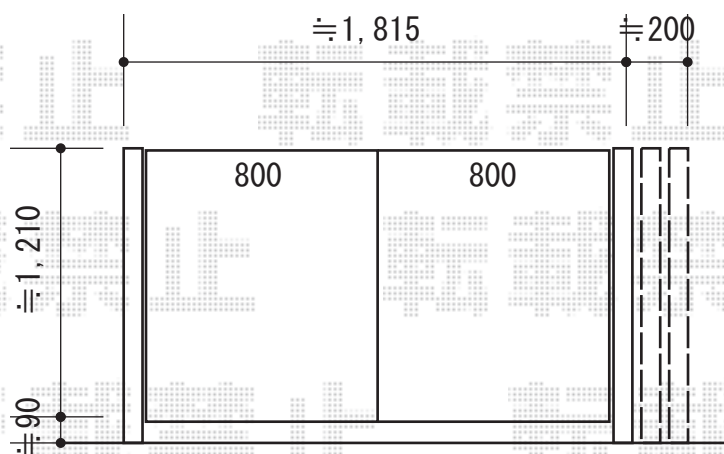

プリオ R1型 両開き 柱使用

TOEX プリオ R1型 両開き 柱使用

扉1枚 (W×H) = (800・800mm×1,200mm)

色：シャイングレー

錠：シリンダーRD錠

開き：内開き

TOEX すき間ふさぎよう部材

柱：シャイングレー [WXHK011] × 1

柱キャップ：シャイングレー [WXHK501] × 1

現場状況や作図制限により概略図の内容と多少の違いが生じることがございます。
施工時は、現場優先とさせていただきますので、お立会い頂き、
最終のご指示のほど、何卒、宜しくお願い致します。

EX-SHOP
HTTP://WWW.EX-SHOP.NET

担当：松保