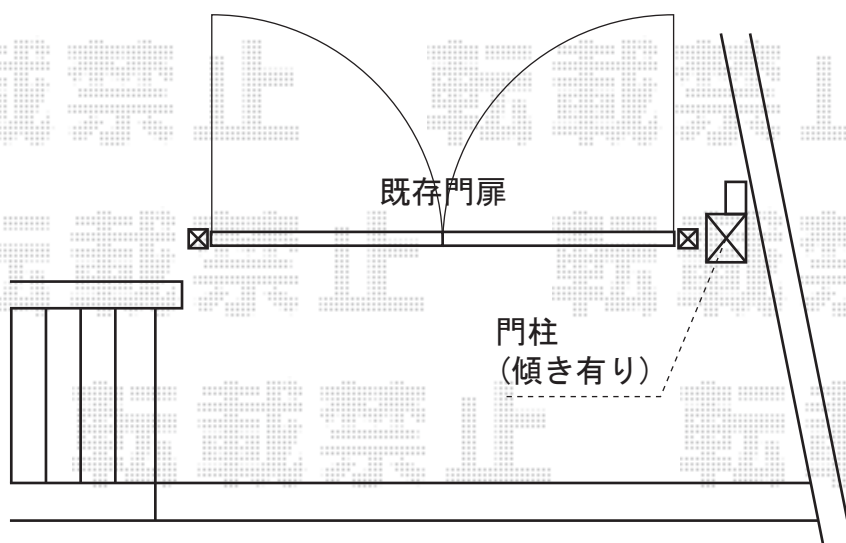

プリオ R1型 両開き 柱使用

TOEX プリオ R1型 両開き 柱使用

扉1枚 (W×H) = (800・800mm×1,200mm)

色：シャイングレー

錠：シリンダーRD錠

開き：内開き

TOEX すき間ふさぎよう部材

柱：シャイングレー [WXHK011] × 1

柱キャップ：シャイングレー [WXHK501] × 1

現場状況や作図制限により概略図の内容と多少の違いが生じることがございます。
施工時は、現場優先とさせていただきますので、お立会い頂き、
最終のご指示のほど、何卒、宜しくお願い致します。

EX-SHOP
HTTP://WWW.EX-SHOP.NET

担当：松保