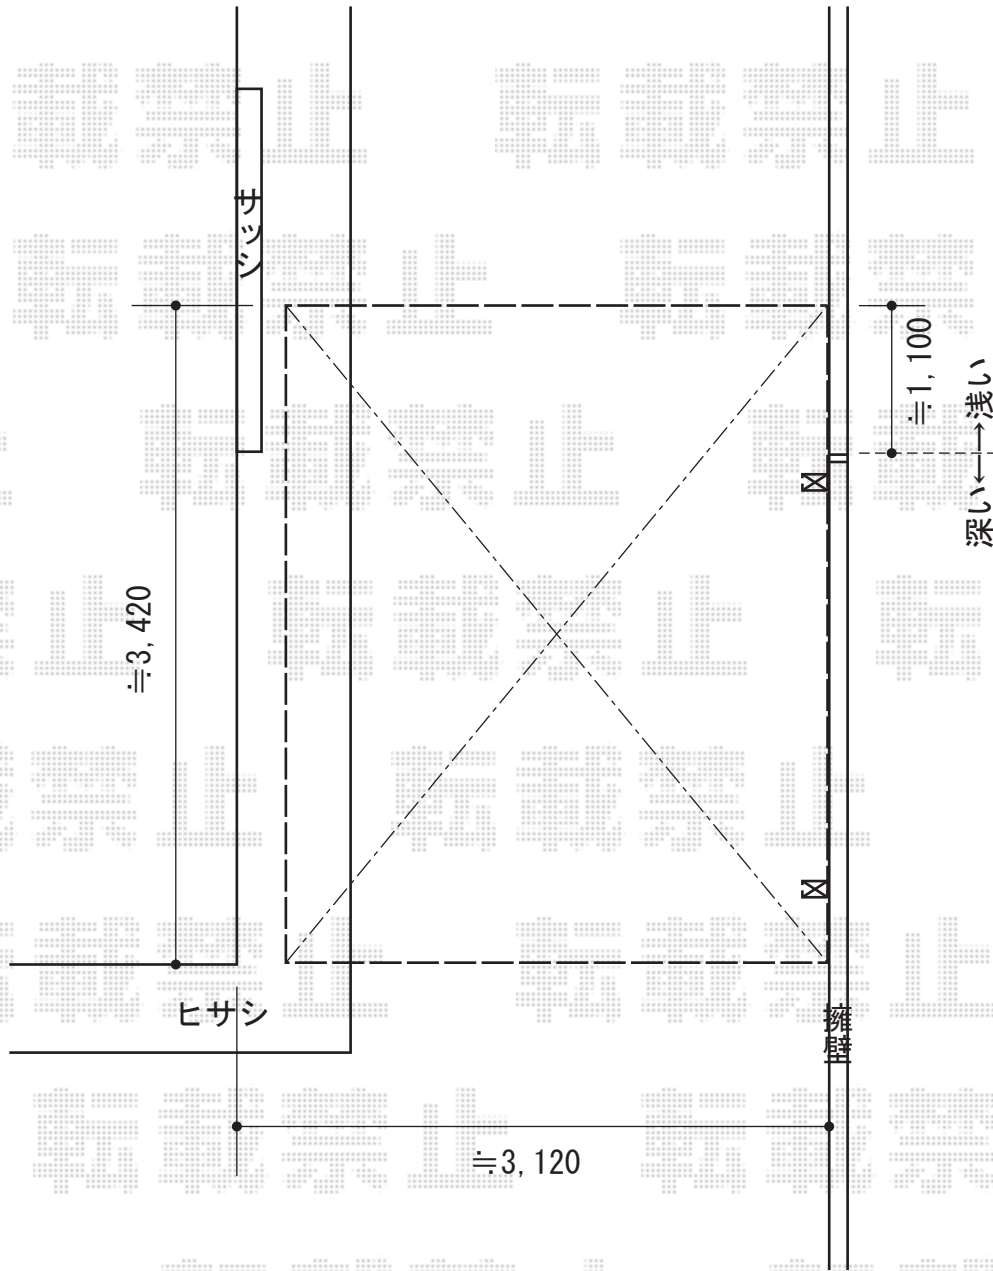

プレシオSPORT 積雪～20cm対応

Value Select プレシオSPORT 積雪～20cm対応  
幅= 2,700mm  
奥行= 5,052mm  
色： ノープルステン  
屋根材： ポリカーボネート（スカイブルー）  
柱仕様： ハイルフ柱仕様（有効高 約2,250mm）

現場状況や作図制限により概略図の内容と多少の違いが生じることがございます。  
施工時は、現場優先とさせていただきますので、お立会い頂き、  
最終のご指示のほど、何卒、宜しくお願い致します。