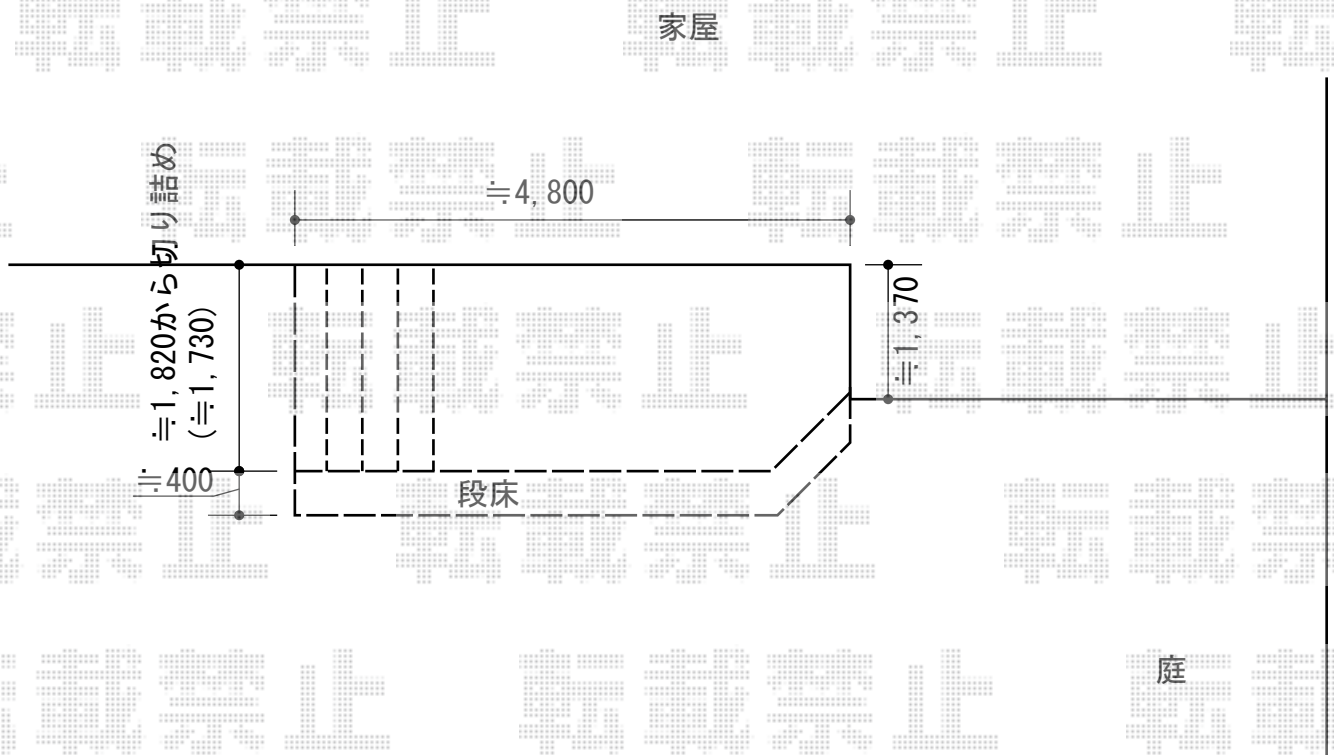

リウッドデッキ 200+ 段床セット 1段 正面タイプ

YKK AP リウッドデッキ 200

間口= 約4,800mm

出幅= 6尺 (1,820mm)

色： ナチュラルブラウン

床板： 縦貼り

束柱： Tタイプ(400~550mm) (色： プラチナステン)

YKK AP 段床セット 1段 正面タイプ

間口= 約4,800mm

色： ナチュラルブラウン/プラチナステン

現場状況や作図制限により概略図の内容と多少の違いが生じることがございます。
施工時は、現場優先とさせて頂きたく思いますので、お立会い頂き、
最終のご指示のほど、何卒、宜しくお願い致します。

EX-SHOP
HTTP://WWW.EX-SHOP.NET

担当：松保