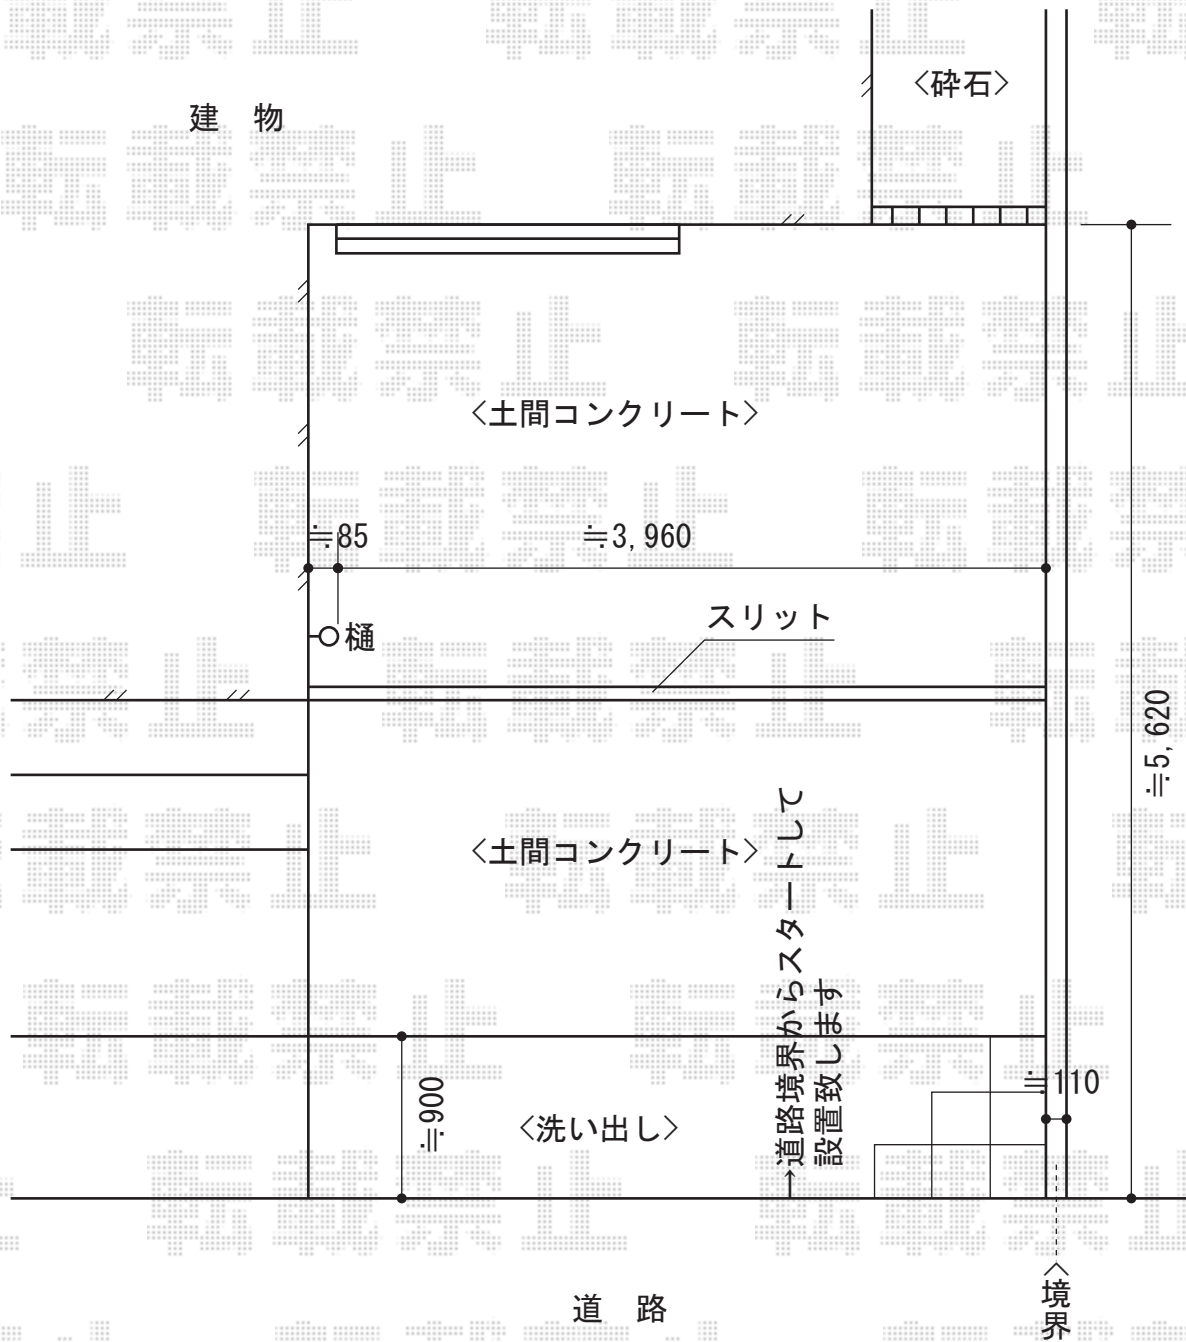

レイナツインポートグラン 積雪～20cm対応

YKK AP レイナツインポートグラン 積雪～20cm対応
 幅= 4,185mm
 奥行= 5,400mm
 色： プラチナステン
 屋根材： 熱線遮断ポリカーボネート(トーマイマット)
 柱仕様： ハイルフ柱仕様(有効高 約2,350mm)

現場状況や作図制限により概略図の内容と多少の違いが生じることがございます。
 施工時は、現場優先とさせていただきますので、お立会い頂き、
 最終のご指示のほど、何卒、宜しくお願い致します。