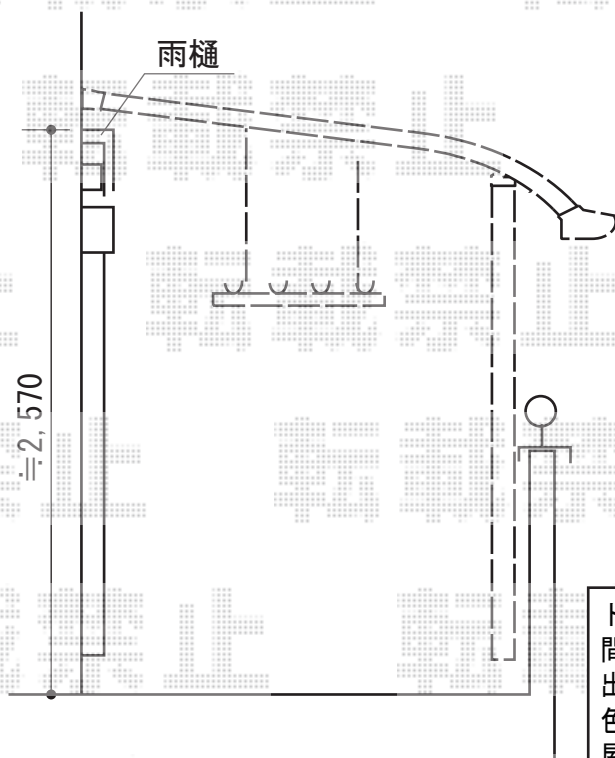

パワーアルファ RB型 屋根タイプ 単体 積雪～30cm対応

— バルコニー屋根 —

2F家屋

トステム パワーアルファ RB型 屋根タイプ 単体 積雪～30cm対応  
間口= 関東間2.0間 (柱芯々3,650mm 屋根幅3,840mm)  
出幅= 7尺 (2,085mm)  
色: シャイングレー  
屋根材: ポリカーボネート (ブルースモーク)  
柱仕様: 出幅自在桁タイプ (柱2本)  
施工方法: 下止め仕様  
柱固定部品仕様: 中間用

現場状況や作図制限により概略図の内容と多少の違いが生じることがございます。  
施工時は、現場優先とさせて頂きたく思いますので、お立会い頂き、  
最終のご指示のほど、何卒、宜しくお願い致します。

EX-SHOP  
HTTP://WWW.EX-SHOP.NET  
担当: 竹下