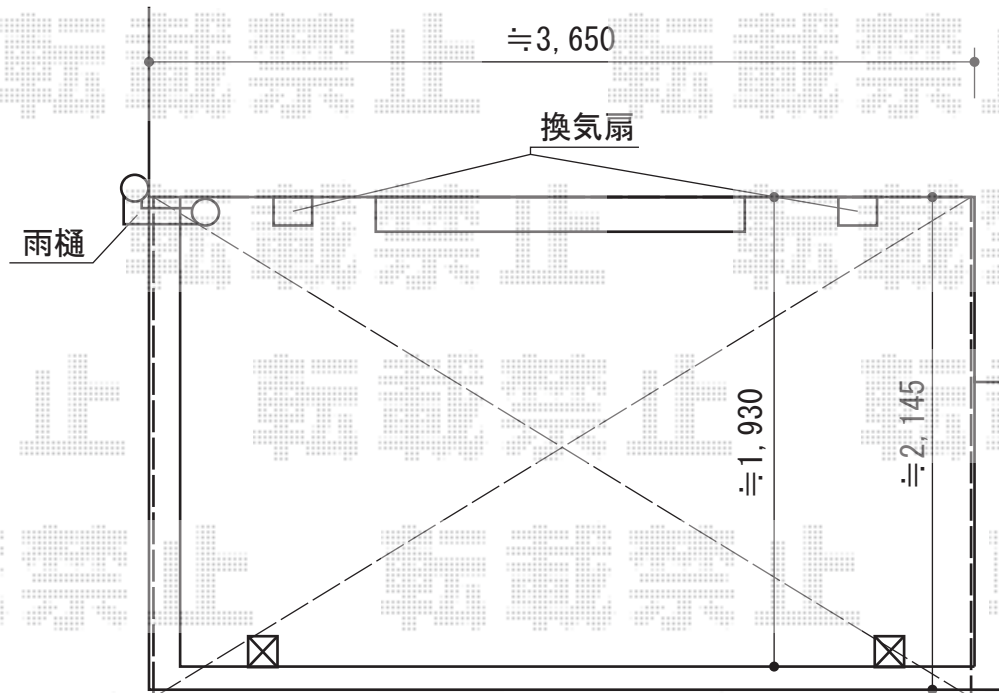

パワーアルファ RB型 屋根タイプ 単体 積雪～30cm対応

— バルコニー屋根 —

2F家屋

トステム パワーアルファ RB型 屋根タイプ 単体 積雪～30cm対応  
間口= 関東間2.0間 (柱芯々3,650mm 屋根幅3,840mm)  
出幅= 7尺 (2,085mm)  
色: シャイングレー  
屋根材: ポリカーボネート (ブルースモーク)  
柱仕様: 出幅自在桁タイプ (柱2本)  
施工方法: 下止め仕様  
柱固定部品仕様: 中間用

現場状況や作図制限により概略図の内容と多少の違いが生じることがございます。  
施工時は、現場優先とさせて頂きたく思いますので、お立会い頂き、  
最終のご指示のほど、何卒、宜しくお願い致します。

EX-SHOP  
HTTP://WWW.EX-SHOP.NET  
担当: 竹下