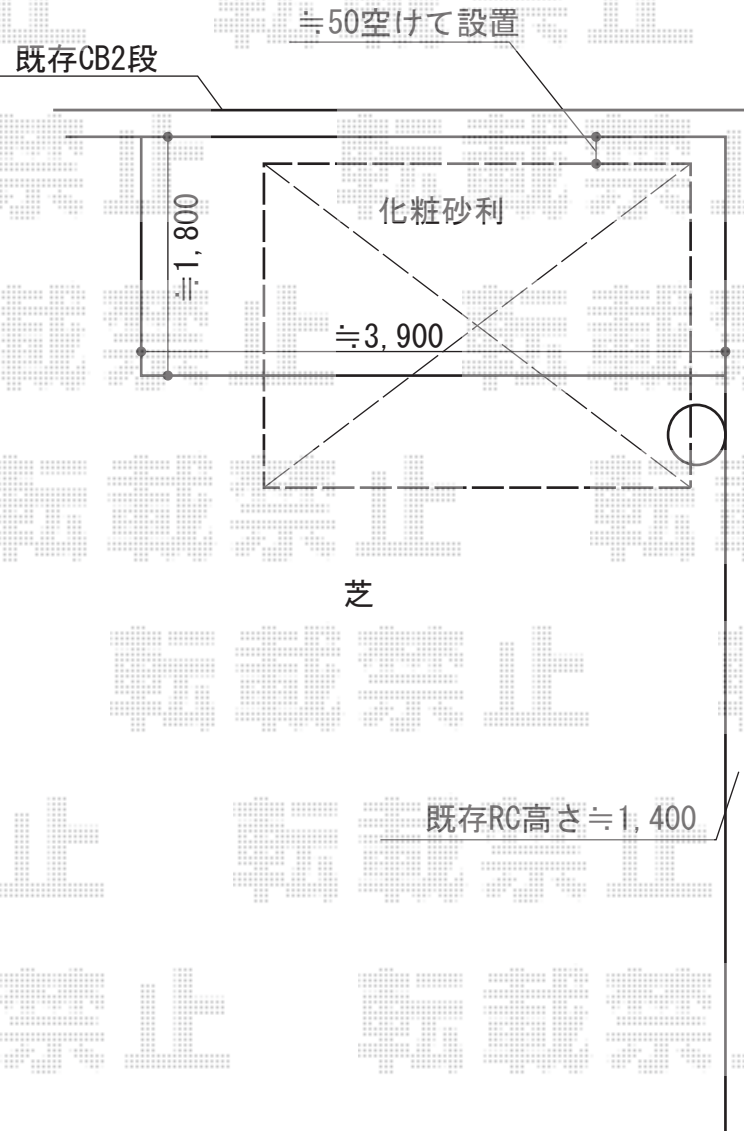

スマート 積雪～20cm対応

三協アルミ スマット 積雪～20cm対応
幅= 2,228mm
奥行= 2,066mm
色： サンシルバー
屋根材： ポリカーボネート（かすみ）
柱仕様： H22（有効高 約2,200mm）

現場状況や作図制限により概略図の内容と多少の違いが生じることがございます。
施工時は、現場優先とさせていただきますので、お立会い頂き、
最終のご指示のほど、何卒、宜しくお願い致します。