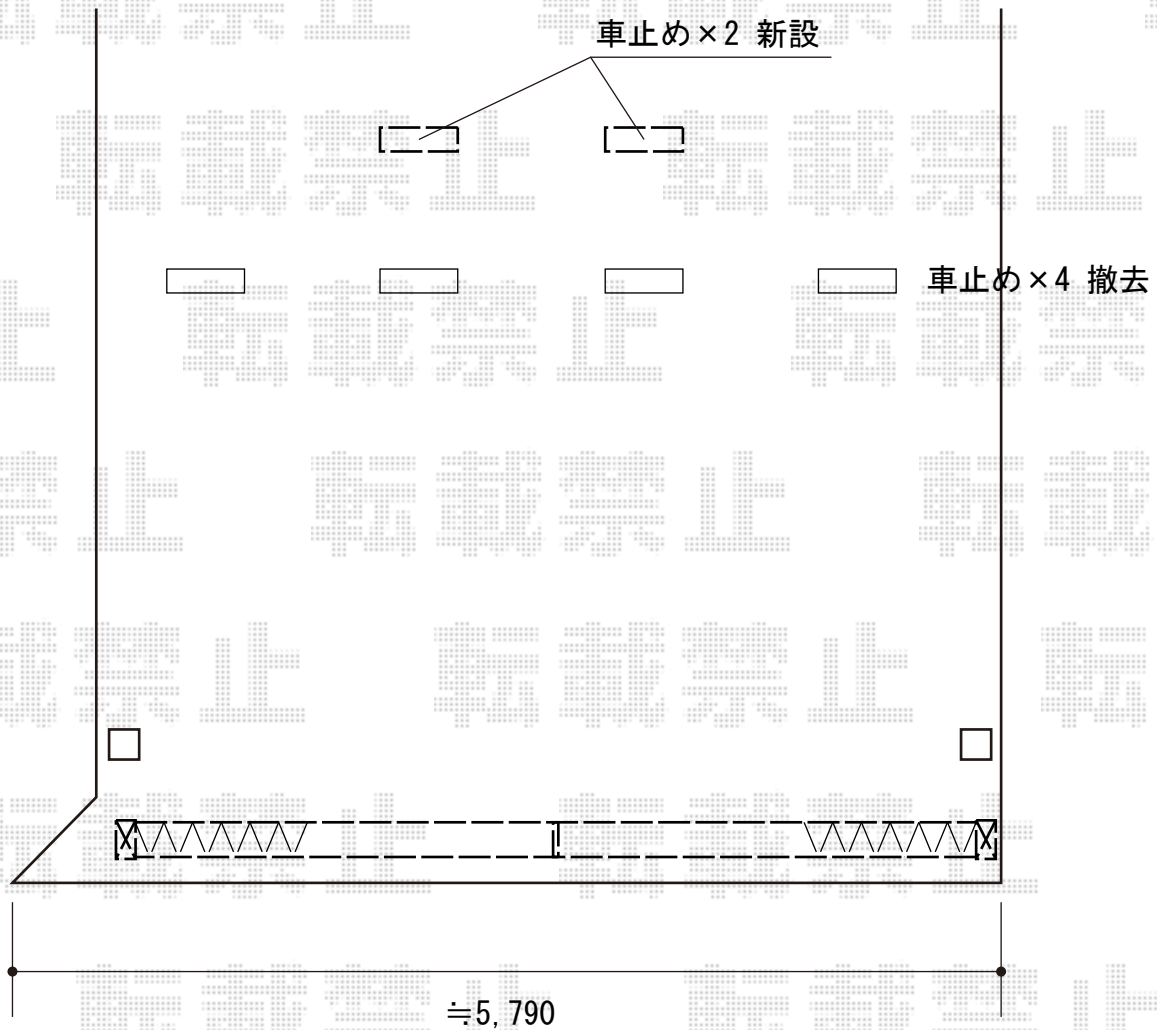

トリップゲート ペットガード型 ノンレール 両開き 52W (26S+26M)

Value Select トリップゲート ペットガード型 ノンレール 両開き 52W (26S+26M)
開口幅= 5,097mm
全幅= 5,197mm
たたみ幅= 516×2mm
高さ= 1,200mm
色: ブラック
キャスター数: 4箇所
落棒数: 2本

現場状況や作図制限により概略図の内容と多少の違いが生じることがございます。
施工時は、現場優先とさせて頂きたく思いますので、お立会い頂き、
最終のご指示のほど、何卒、宜しくお願い致します。