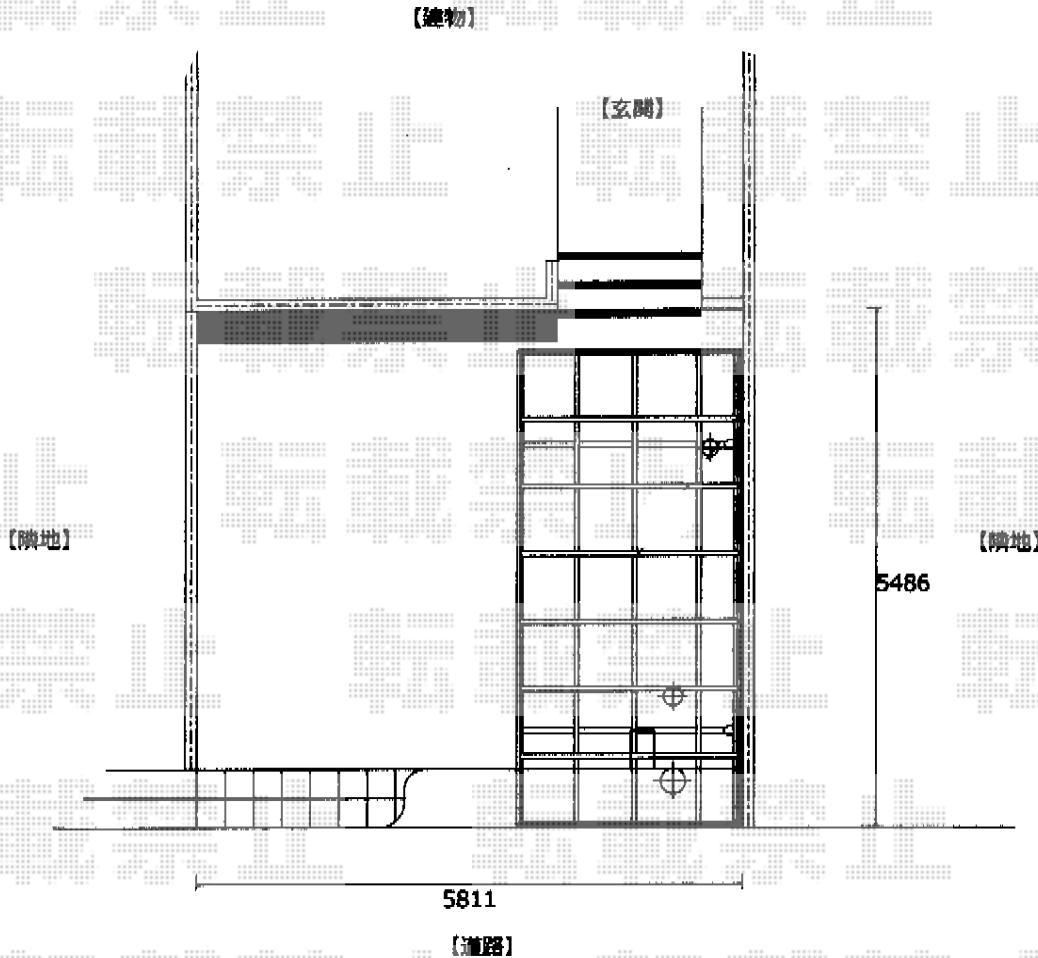

アーキフィット 積雪～20cm対応

- アーキフィット -

TOEX アーキフィット 積雪～20cm対応

幅= 2,400mm

奥行= 5,020mm

色： ナチュラルシルバー

屋根材： ポリカーボネート（クリアマット・すりガラス調）

柱仕様： ロング柱28仕様（有効高 約2,800mm）