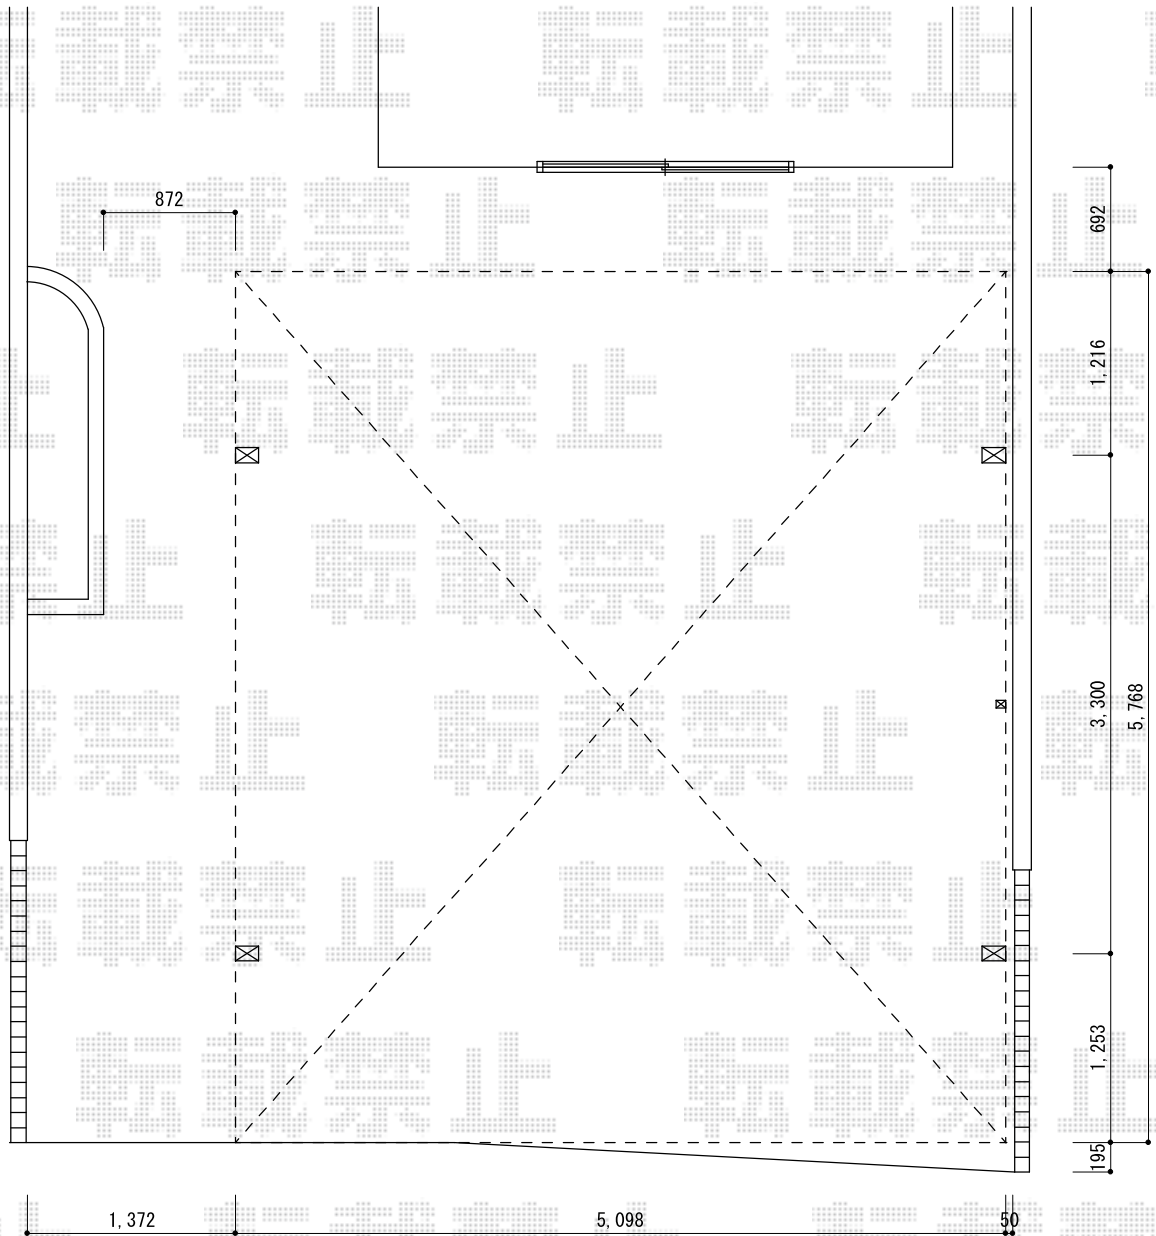

エフルージュ ツイン 積雪～20cm対応

YKK AP エフルージュ ツイン 積雪～20cm対応

幅= 5,098mm

奥行= 5,768mm

色： プラチナステン

屋根材： 熱線遮断ポリカーボネート(トーマイマット)

柱仕様： ハイルーフ柱仕様(有効高 約2,350mm)

現場状況や作図制限により概略図の内容と多少の違いが生じることがございます。
施工時は、現場優先とさせていただきますので、お立会い頂き、
最終のご指示のほど、何卒、宜しくお願い致します。