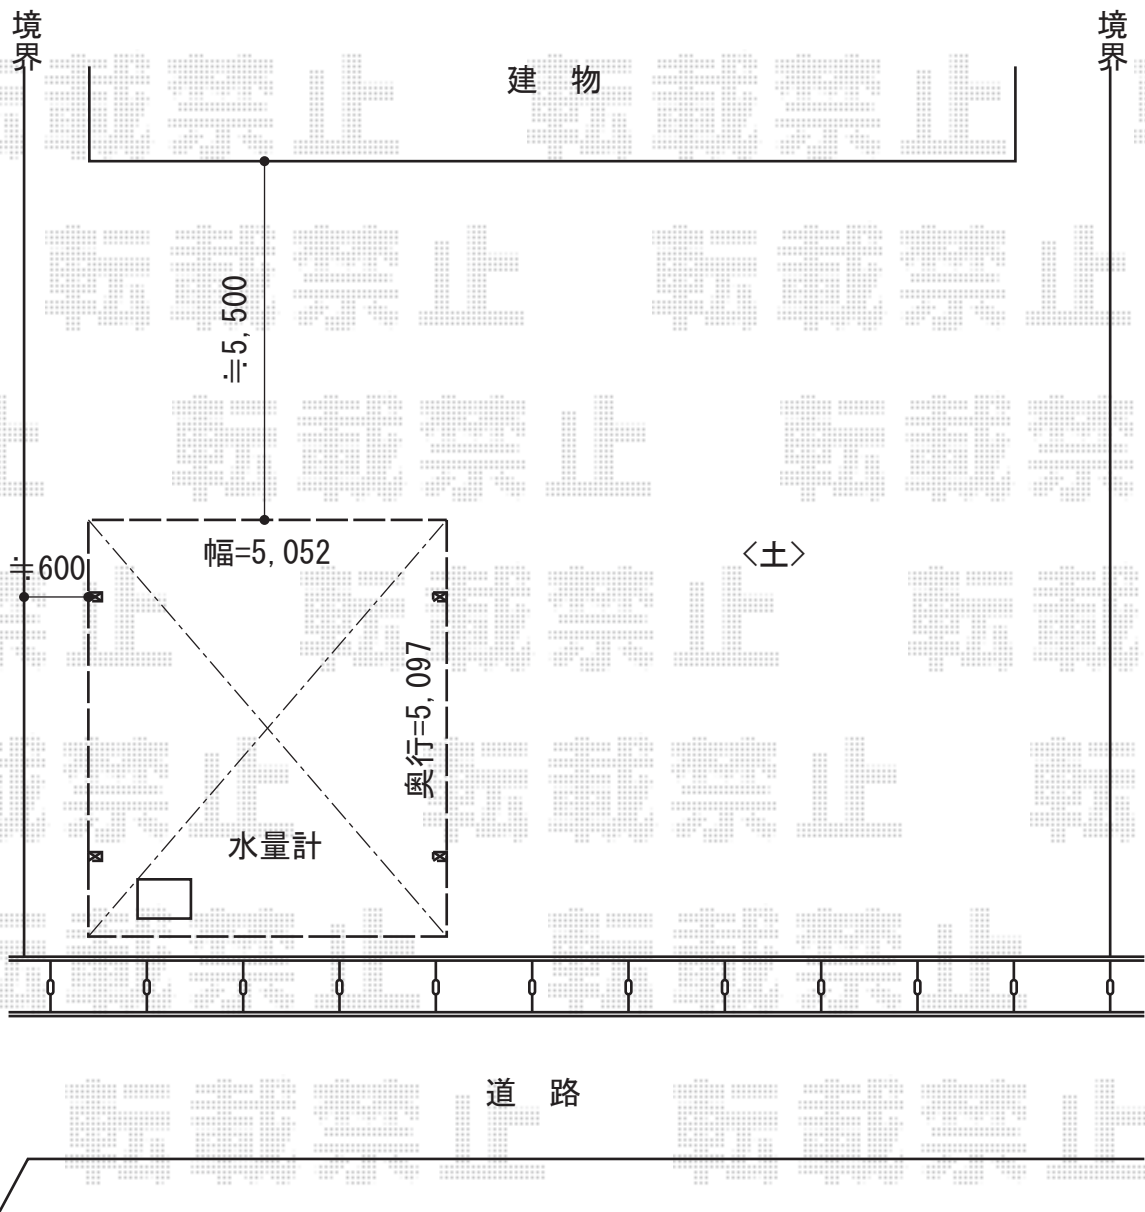

レイナツインポートグラン 積雪～20cm対応

YKK AP レイナツインポートグラン 積雪～20cm対応  
幅= 5,097mm  
奥行= 5,052mm  
色： プラチナステン  
屋根材： 熱線遮断ポリカーボネート(トーマイマット)  
柱仕様： ハイルーフ柱仕様(有効高 約2,350mm)

現場状況や作図制限により概略図の内容と多少の違いが生じることがございます。  
施工時は、現場優先とさせて頂きたく思いますので、お立会い頂き、  
最終のご指示のほど、何卒、宜しくお願い致します。