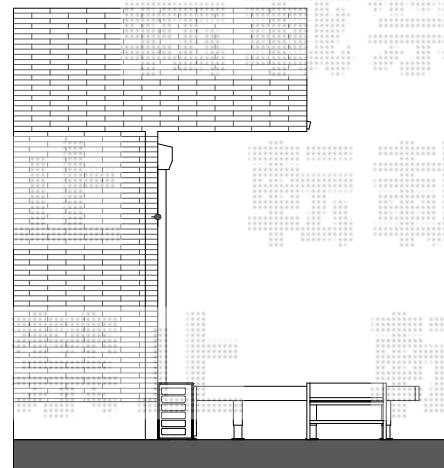

樹ら楽ステージ+ステップ 2段

TOEX 樹ら楽ステージ
間口= 1.5間 (2,716mm)
出幅= 7尺 (2,111mm)
色： クリエモカA
床板： 標準 (溝なし)/縦貼り
幕板： 幕板A (厚)
束柱： 束柱Bセット (282~429mm)

トステム ステップ 2段
色： クリエモカA

現場状況や作図制限により概略図の内容と多少の違いが生じることがございます。
施工時は、現場優先とさせて頂きたく思いますので、お立会い頂き、
最終のご指示のほど、何卒、宜しくお願い致します。