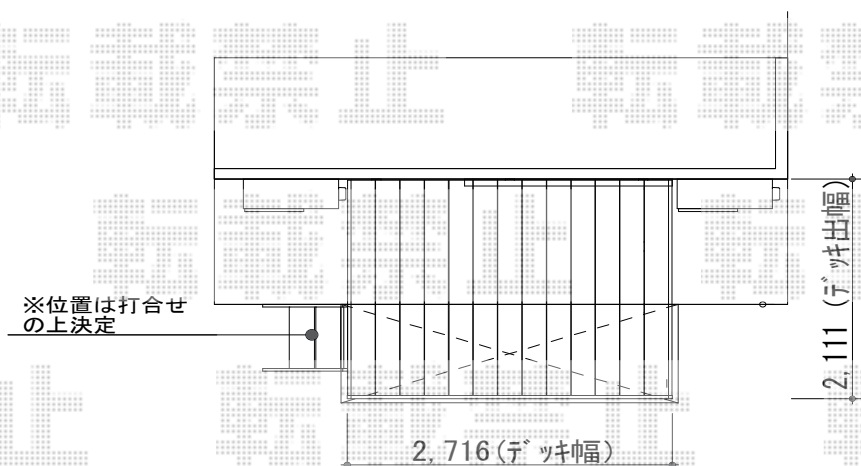

樹ら楽ステージ+ステップ 2段

TOEX 樹ら楽ステージ
間口= 1.5間 (2,716mm)
出幅= 7尺 (2,111mm)
色： クリエモカA
床板： 標準 (溝なし)/縦貼り
幕板： 幕板A (厚)
束柱： 束柱Bセット (282~429mm)

トステム ステップ 2段
色： クリエモカA

現場状況や作図制限により概略図の内容と多少の違いが生じることがございます。
施工時は、現場優先とさせて頂きたく思いますので、お立会い頂き、
最終のご指示のほど、何卒、宜しくお願い致します。