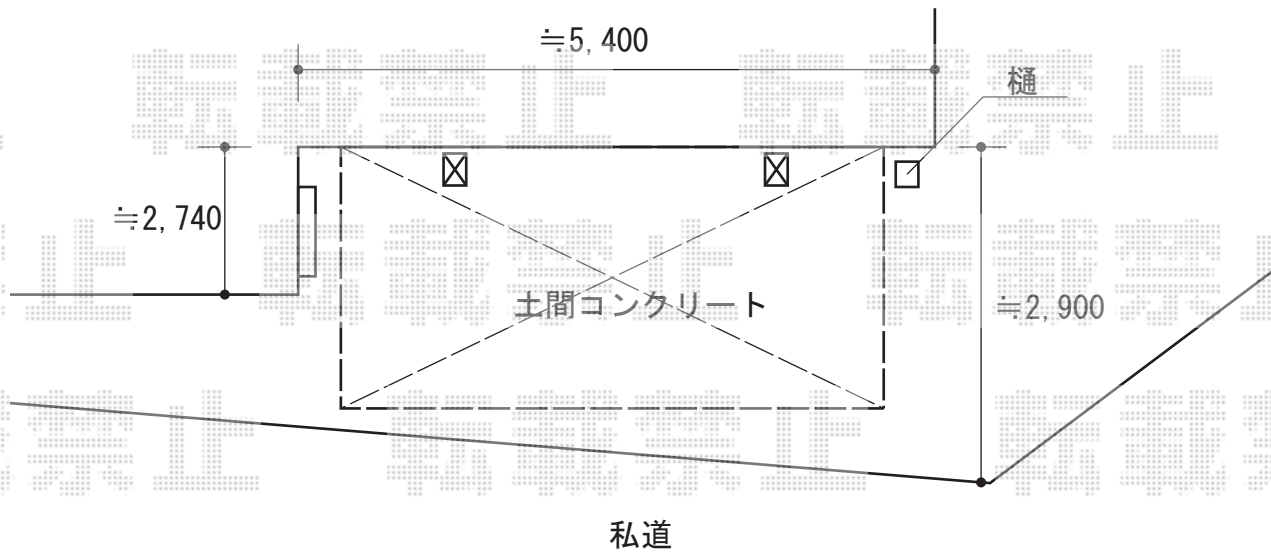

レガーナポートシグマIII 積雪～20cm対応

トステム レガーナポートシグマIII 積雪～20cm対応

幅= 2,550mm

奥行= 4,980mm

色： シャイングレー

屋根材： ガリレポリカ（クリアマット・すりガラス調）

柱仕様： ロング柱23仕様（有効高 約2,300mm）

トステム 壁付け物干し 標準2本入

色： シャイングレー

数量： 1セット

現場状況や作図制限により概略図の内容と多少の違いが生じることがございます。
施工時は、現場優先とさせていただきますので、お立会い頂き、
最終のご指示のほど、何卒、宜しくお願い致します。

EX-SHOP
HTTP://WWW.EX-SHOP.NET

担当：谷