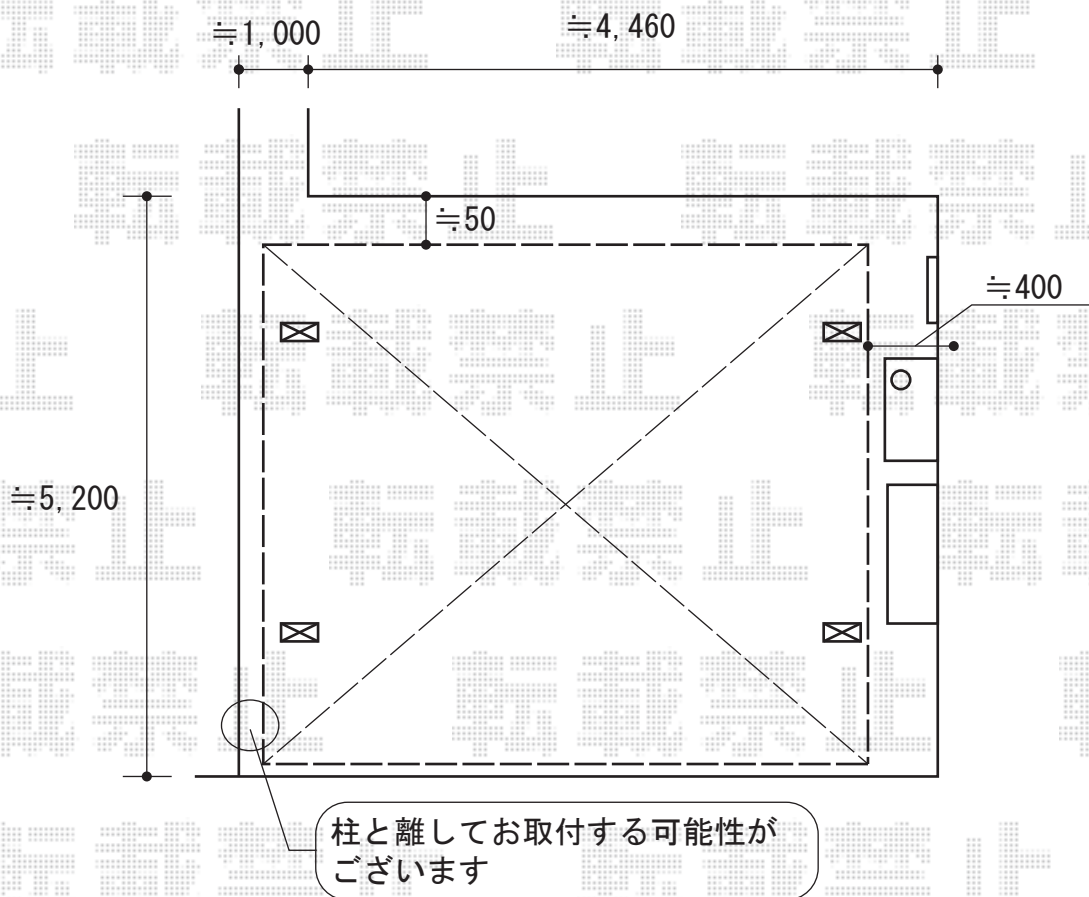

# カーブポートシグマIII ワイド 積雪～20cm対応

トステム カーブポートシグマIII ワイド 積雪～20cm対応  
幅= 5,140mm  
奥行= 4,980mm  
色： ホワイト  
屋根材： ガリレポリカ（クリアマット・すりガラス調）  
柱仕様： ロング柱23仕様（有効高 約2,300mm）

現場状況や作図制限により概略図の内容と多少の違いが生じることがございます。  
施工時は、現場優先とさせて頂きたく思いますので、お立会い頂き、  
最終のご指示のほど、何卒、宜しくお願い致します。