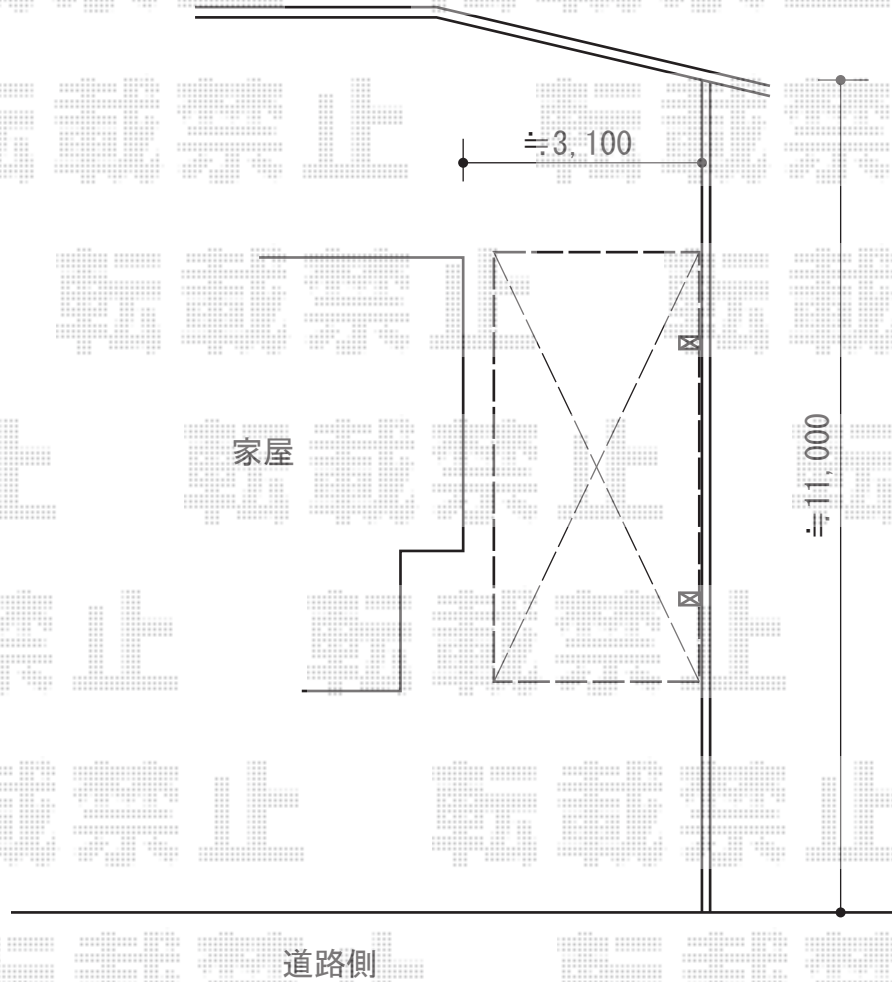

レイナポートグラン 積雪～20cm対応

YKK AP レイナポートグラン 積雪～20cm対応

幅= 2,700mm

奥行= 5,768mm

色： プラチナステン

屋根材： 【仮】熱線遮断ポリカーボネート(トーマイマツ)

柱仕様： ハイルフ柱仕様 (有効高 約2,350mm)

現場状況や作図制限により概略図の内容と多少の違いが生じることがございます。
施工時は、現場優先とさせて頂きたく思いますので、お立会い頂き、
最終のご指示のほど、何卒、宜しくお願い致します。