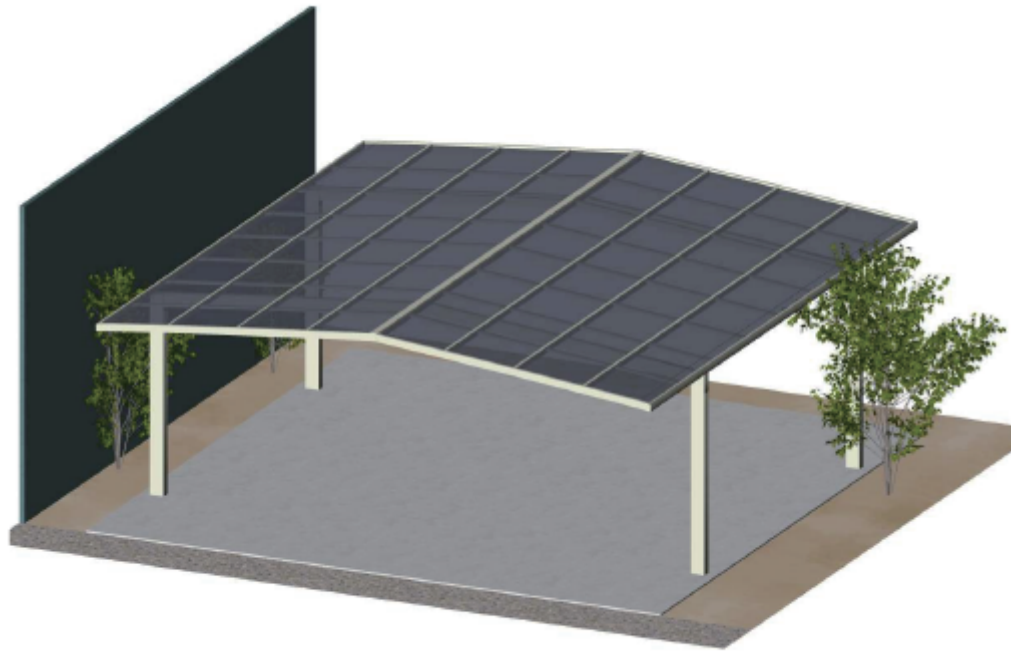

レイナツインポートグラン 積雪～20cm対応

平面図

イメージ パース

YKK AP レйнаツインポートグラン 積雪～20cm対応

幅=5,392mm

奥行=5,768mm

色：プラチナステン

屋根材：熱線遮断ポリカーボネート（アースブルーマット調）

柱仕様：ハイルーフ柱仕様（有効高 約2,350mm）

現場状況や作図制限により概略図の内容と多少の違いが生じることがございます。
施工時は、現場優先とさせて頂きたく思いますので、お立会い頂き、
最終のご指示のほど、何卒、宜しくお願い致します。

EX-SHOP
HTTP://WWW.EX-SHOP.NET

担当：谷