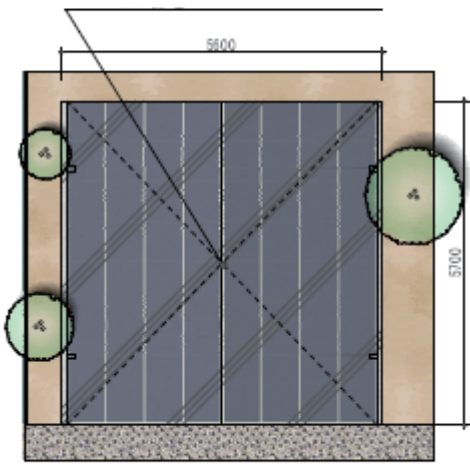

レイナツインポートグラン 積雪～20cm対応

平面図

イメージ パース

YKK AP レйнаツインポートグラン 積雪～20cm対応

幅=5,392mm

奥行=5,768mm

色：プラチナステン

屋根材：熱線遮断ポリカーボネート（アースブルーマット調）

柱仕様：ハイルーフ柱仕様（有効高 約2,350mm）

現場状況や作図制限により概略図の内容と多少の違いが生じることがございます。
施工時は、現場優先とさせて頂きたく思いますので、お立会い頂き、
最終のご指示のほど、何卒、宜しくお願い致します。

EX-SHOP
HTTP://WWW.EX-SHOP.NET

担当：谷