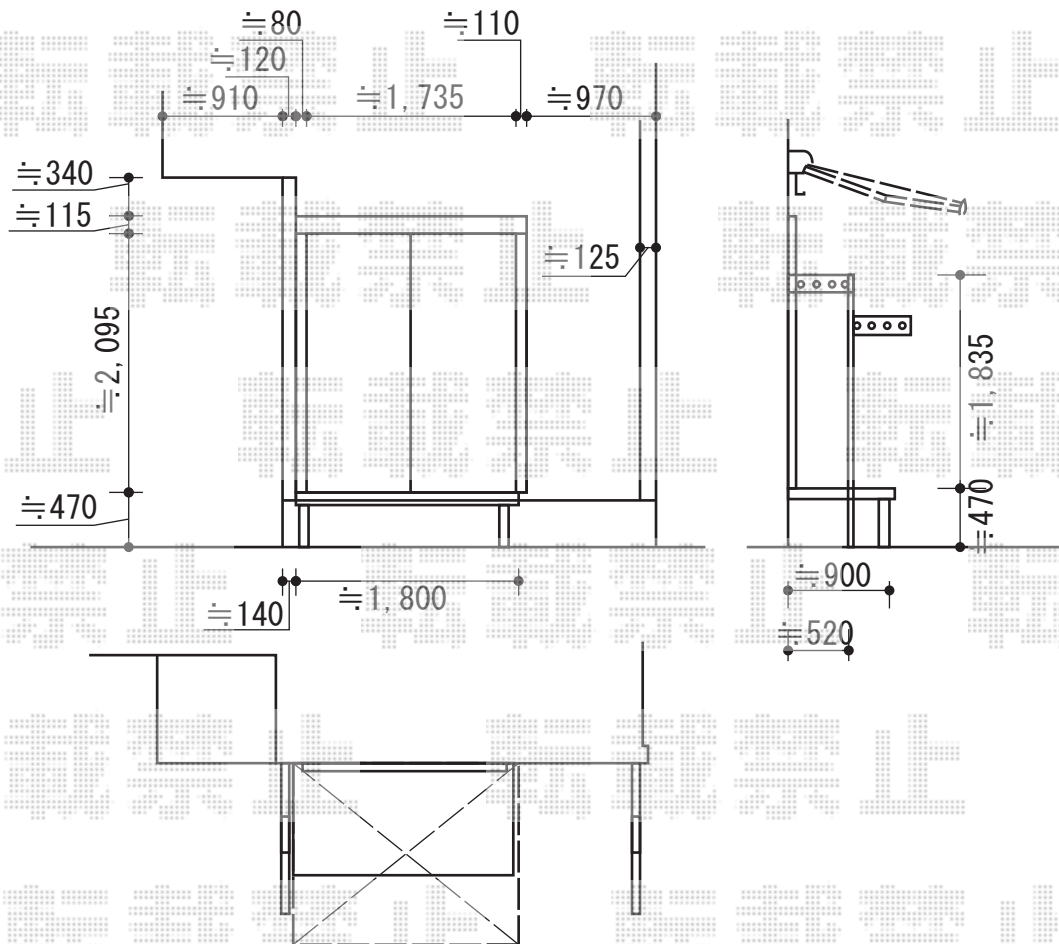

# 彩風S型 手動式

トステム 彩風S型 手動式  
間口=関東間1.0間 (1,820mm)  
出幅=1,250mm  
本体色：ホワイト  
キャンバス色：アクリル (ブラウンライン)  
駆動：手動式/外観右駆動  
クランクハンドル：長さ1,500mm  
追加部材：ベースプレート式

現場状況や作図制限により概略図の内容と多少の違いが生じることがございます。  
施工時は、現場優先とさせて頂きたく思いますので、お立会い頂き、  
最終のご指示のほど、何卒、宜しくお願い致します。