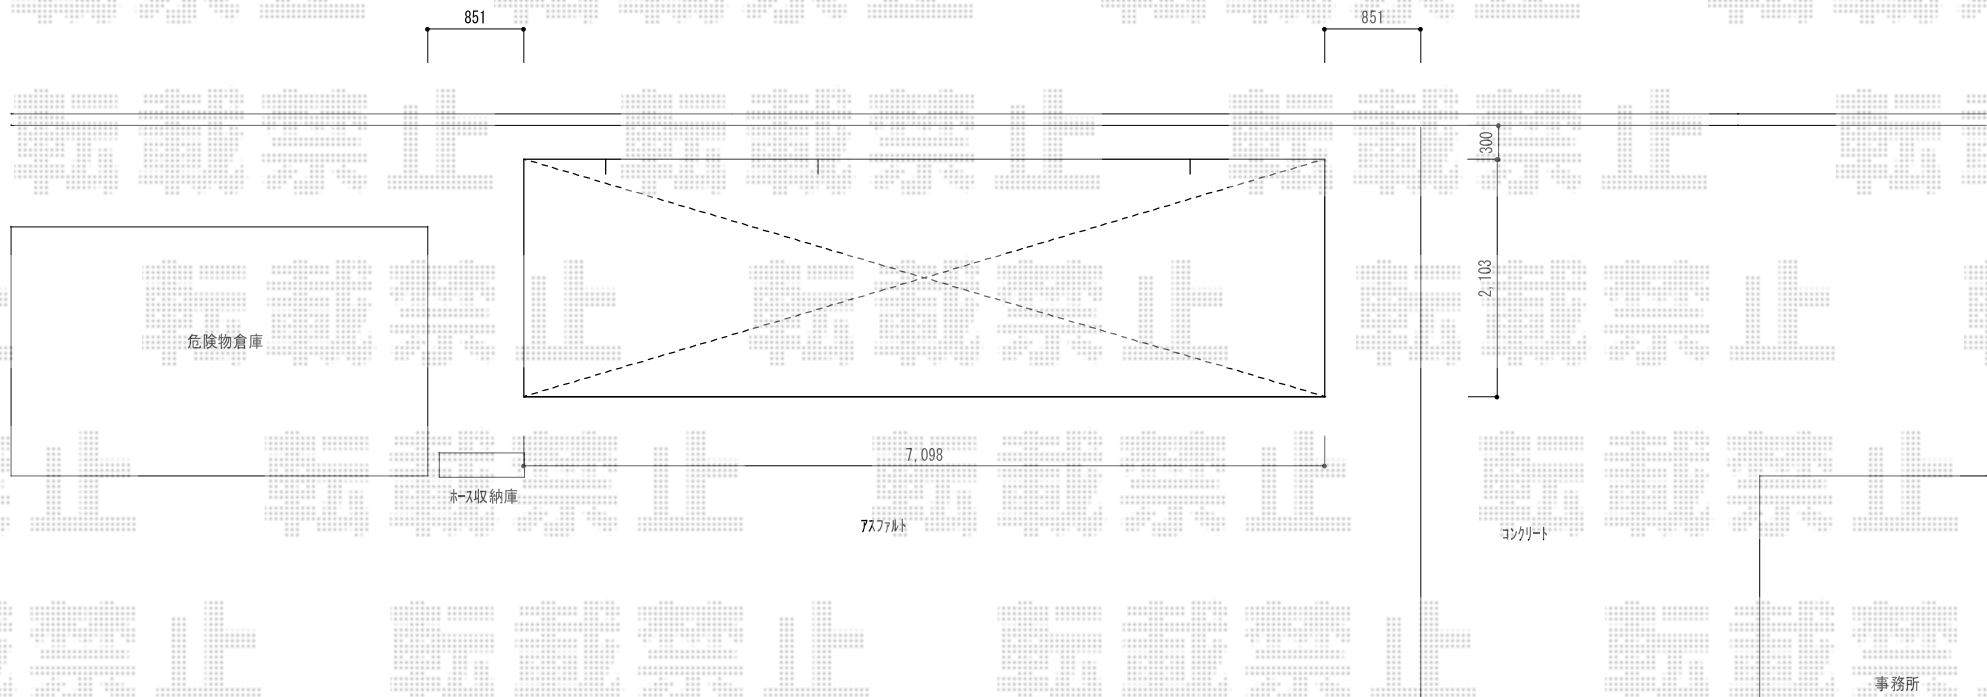

# カーブポートシグマIII ミニ 延長 積雪~20cm対応

トステム カーブポートシグマIII ミニ 延長 積雪~20cm対応  
幅= 2,101mm  
奥行= 7,098mm  
色： シャイングレー  
屋根材： ポリカーボネート（ブルースモーク）  
柱仕様： 標準柱仕様（有効高 約1,800mm）

現場状況や作図制限により概略図の内容と多少の違いが生じることがございます。  
施工時は、現場優先とさせて頂きたく思いますので、お立会い頂き、  
最終のご指示のほど、何卒、宜しくお願い致します。