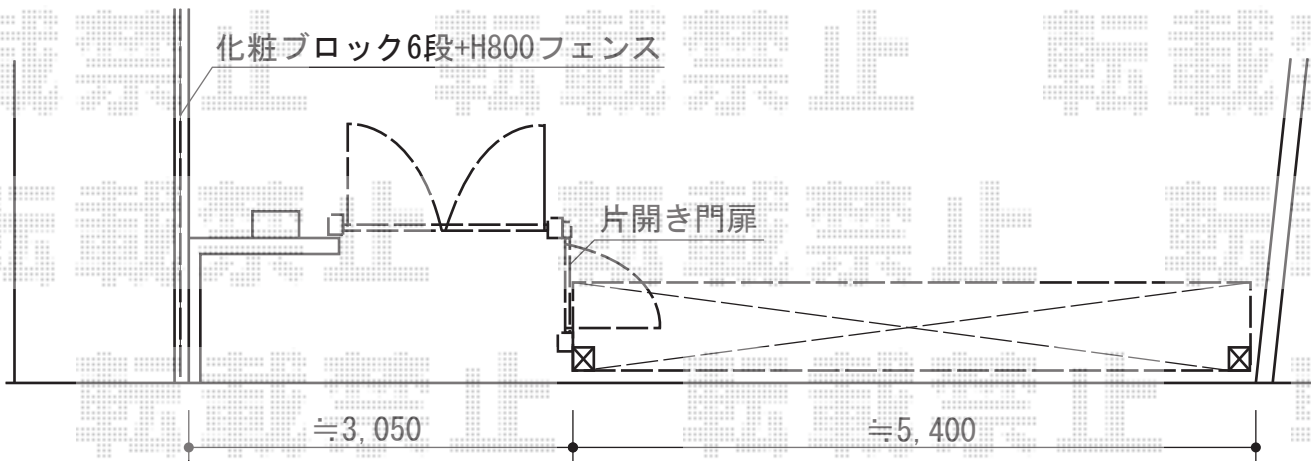

エクスラインフェンス8型 自由柱タイプ

YKK AP エクスラインフェンス8型 自由柱タイプ
本体1枚 (W×H) = (1,975mm×800mm) ×10枚
自由柱 : T80×14本
端部カバー : T80×2本
目隠しコーナー継手 : T80×2本
エンドキャップ : T80×1セット
色 : 【仮】プラチナステン

現場状況や作図制限により概略図の内容と多少の違いが生じることがございます。
施工時は、現場優先とさせて頂きたく思いますので、お立会い頂き、
最終のご指示のほど、何卒、宜しくお願い致します。