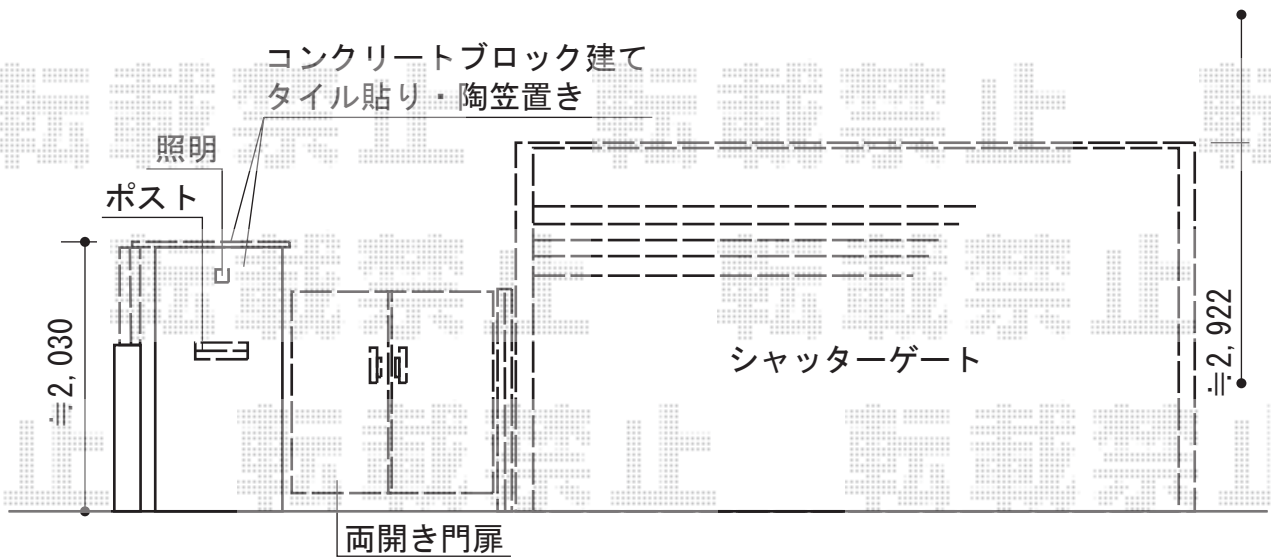

エクスラインフェンス8型 自由柱タイプ

YKK AP エクスラインフェンス8型 自由柱タイプ
本体1枚 (W×H) = (1,975mm×800mm) ×10枚
自由柱 : T80×14本
端部カバー : T80×2本
目隠しコーナー継手 : T80×2本
エンドキャップ : T80×1セット
色 : 【仮】プラチナステン

現場状況や作図制限により概略図の内容と多少の違いが生じることがございます。
施工時は、現場優先とさせて頂きたく思いますので、お立会い頂き、
最終のご指示のほど、何卒、宜しくお願い致します。