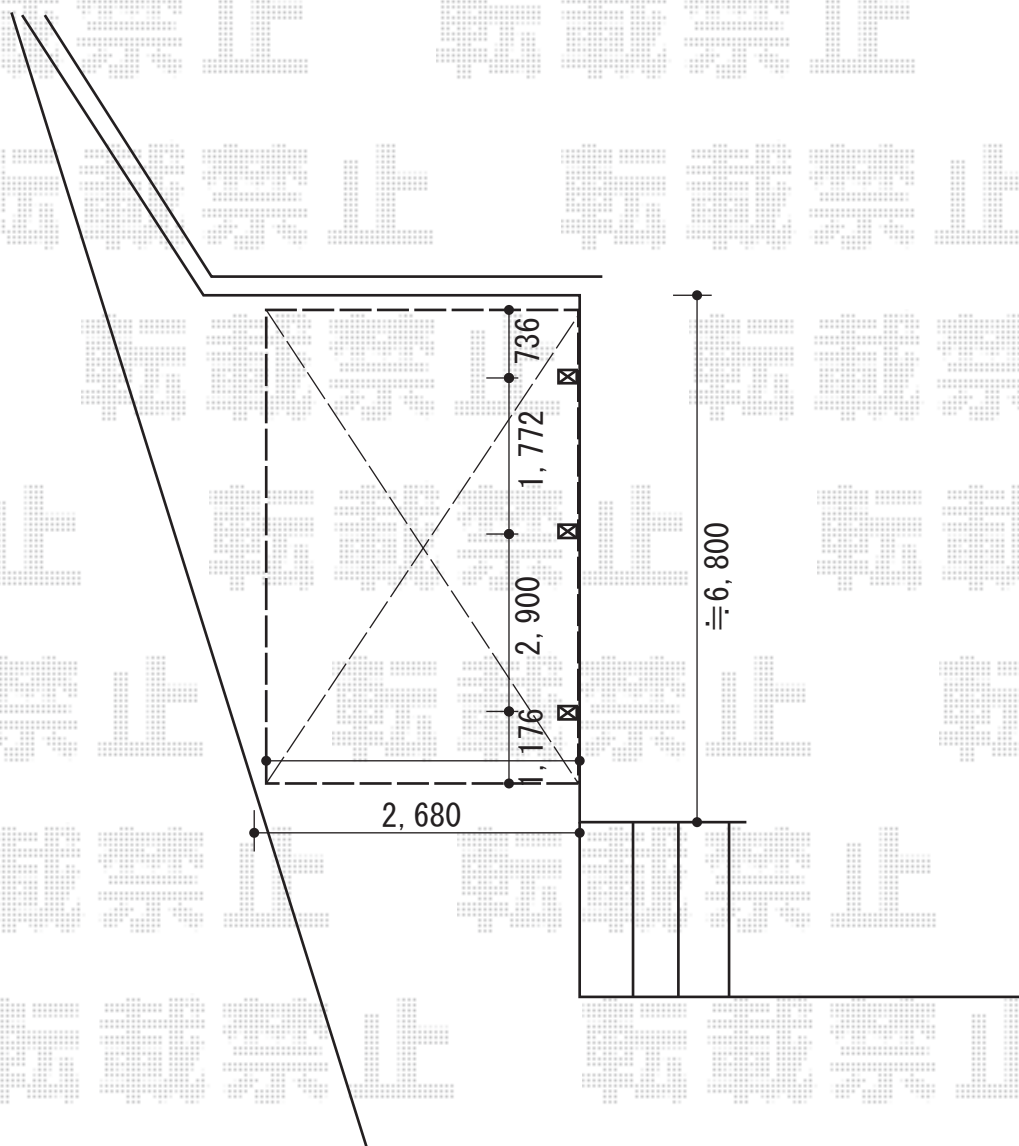

レイナポートグラン 延長 積雪～20cm対応

YKK AP レイナポートグラン 延長 積雪～20cm対応  
幅= 2,700mm  
奥行= 6,484mm  
色： カームブラック  
屋根材： 熱線遮断ポリカーボネート(トーマイマット)  
柱仕様： ハイルーフ柱仕様 (有効高 約2,350mm)

現場状況や作図制限により概略図の内容と多少の違いが生じることがございます。  
施工時は、現場優先とさせて頂きたく思いますので、お立会い頂き、  
最終のご指示のほど、何卒、宜しくお願い致します。