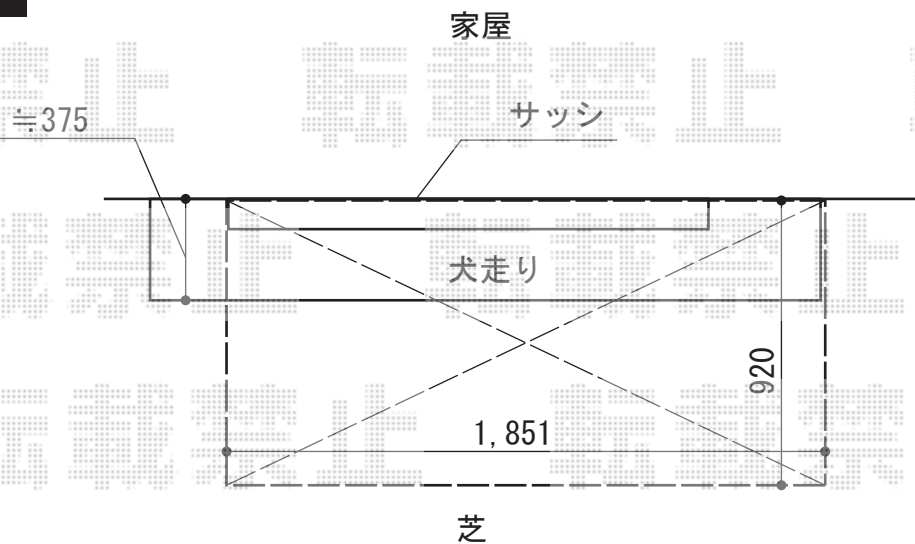

## YKK AP リウッドデッキ 200

間口= 1.0間 (1,851mm)

出幅= 3尺 (920mm)

色： レッドブラウン

床板： 縦貼り

幕板： 標準幕板

束柱： Hタイプ(550~700mm) (色： カームブラック)

現場状況や作図制限により概略図の内容と多少の違いが生じることがございます。  
施工時は、現場優先とさせて頂きたく思いますので、お立会い頂き、  
最終のご指示のほど、何卒、宜しくお願い致します。