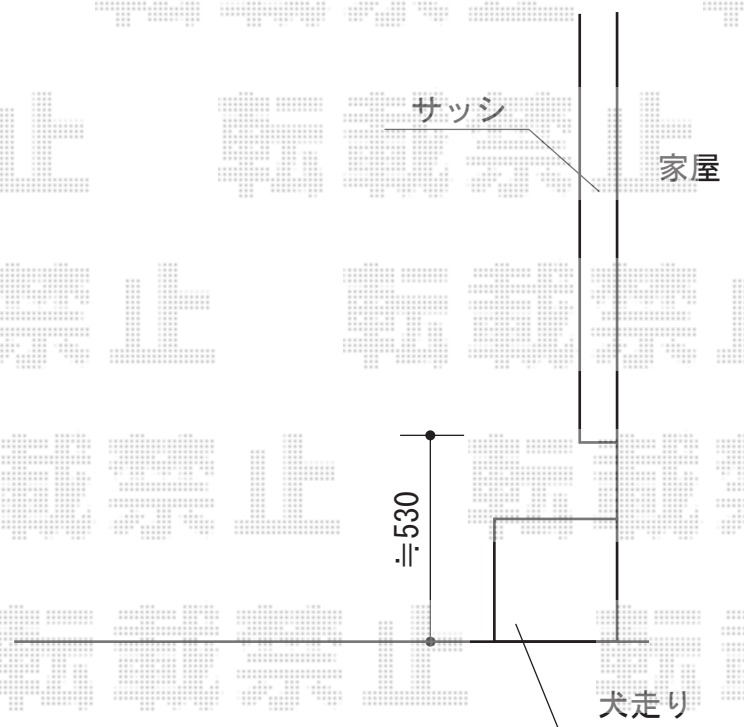

## YKK AP リウッドデッキ 200

間口= 1.0間 (1,851mm)

出幅= 3尺 (920mm)

色： レッドブラウン

床板： 縦貼り

幕板： 標準幕板

束柱： Hタイプ(550~700mm) (色： カームブラック)

現場状況や作図制限により概略図の内容と多少の違いが生じることがございます。  
施工時は、現場優先とさせて頂きたく思いますので、お立会い頂き、  
最終のご指示のほど、何卒、宜しくお願い致します。