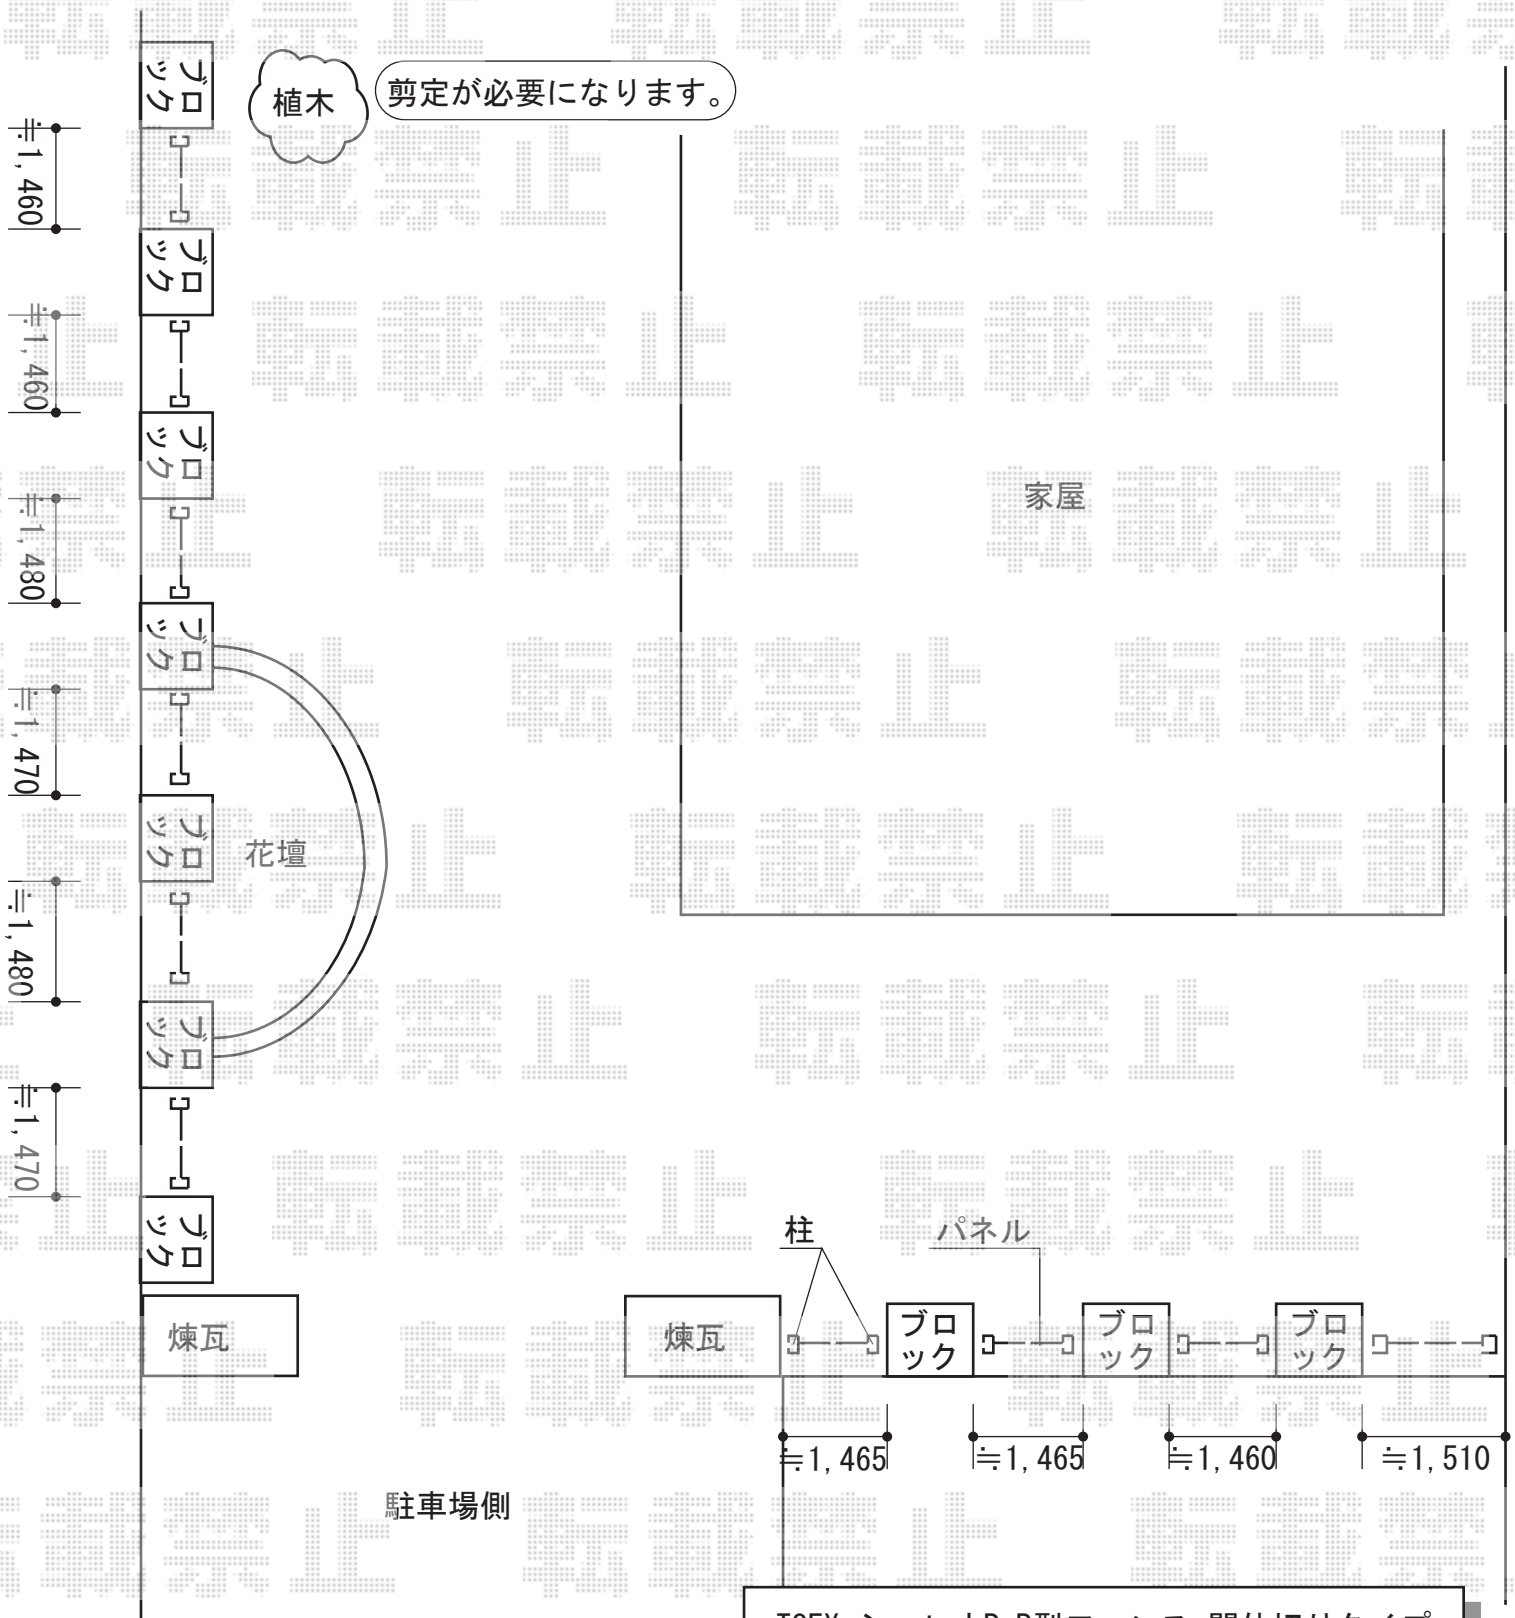

# シャレオR P型フェンス 間仕切りタイプ

TOEX シャレオR P型フェンス 間仕切りタイプ  
 本体1枚 (W×H) = (2,000×1,000mm) × 10枚  
 端柱 : T-10×20本  
 部品セットC : 端柱用×20セット  
 色 : シヤイングレー

現場状況や作図制限により概略図の内容と多少の違いが生じることがございます。  
 施工時は、現場優先とさせて頂きたく思いますので、お立会い頂き、  
 最終のご指示のほど、何卒、宜しくお願い致します。