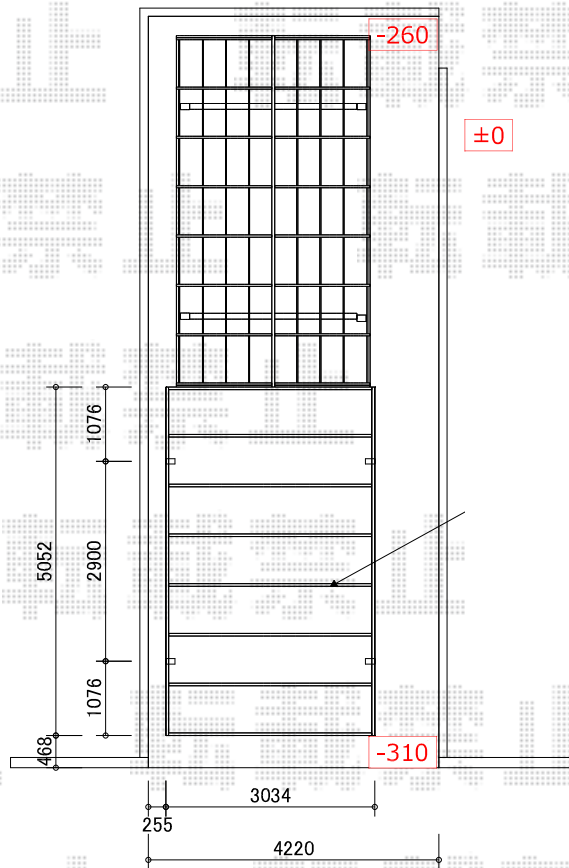

レイナワンポートグラン 積雪～20cm対応

この部分の高さを極力合わせます。

YKK AP レйнаワンポートグラン 積雪～20cm対応
幅=3,034mm
奥行=5,052mm
色：カームブラック
屋根材：熱線遮断ポリカーボネート（アースブルーマット調）
柱仕様：標準柱仕様（有効高 約2,000mm）

YKK AP 屋根ふき材補強部品
色：カームブラック
数量：1セット

現場状況や作図制限により概略図の内容と多少の違いが生じることがございます。
施工時は、現場優先とさせて頂きたく思いますので、お立会い頂き、
最終のご指示のほど、何卒、宜しくお願い致します。