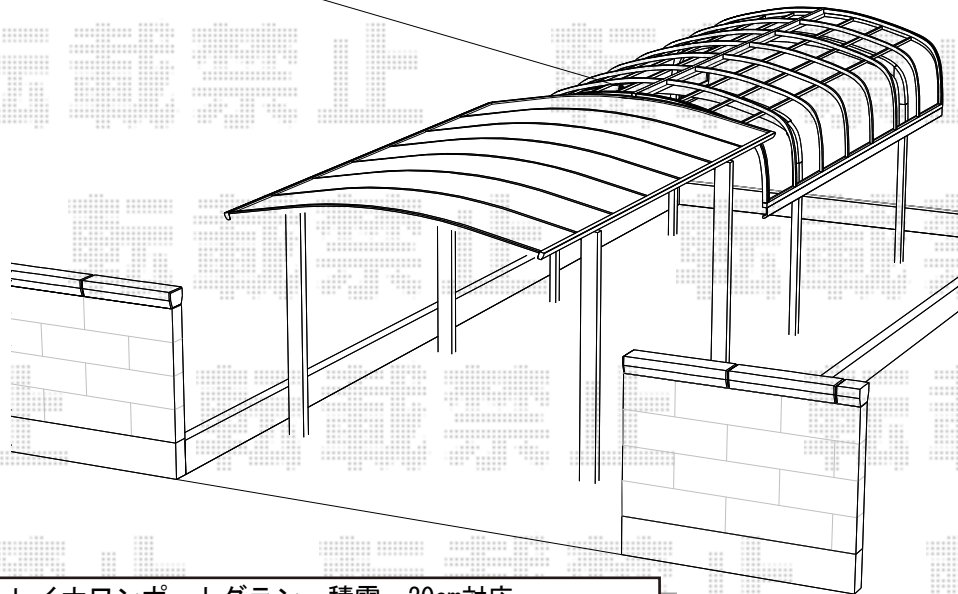

レイナワンポートグラン 積雪～20cm対応

この部分の高さを極力合わせます。

YKK AP レйнаワンポートグラン 積雪～20cm対応
幅=3,034mm
奥行=5,052mm
色：カームブラック
屋根材：熱線遮断ポリカーボネート（アースブルーマット調）
柱仕様：標準柱仕様（有効高 約2,000mm）

YKK AP 屋根ふき材補強部品
色：カームブラック
数量：1セット

現場状況や作図制限により概略図の内容と多少の違いが生じることがございます。
施工時は、現場優先とさせて頂きたく思いますので、お立会い頂き、
最終のご指示のほど、何卒、宜しくお願い致します。