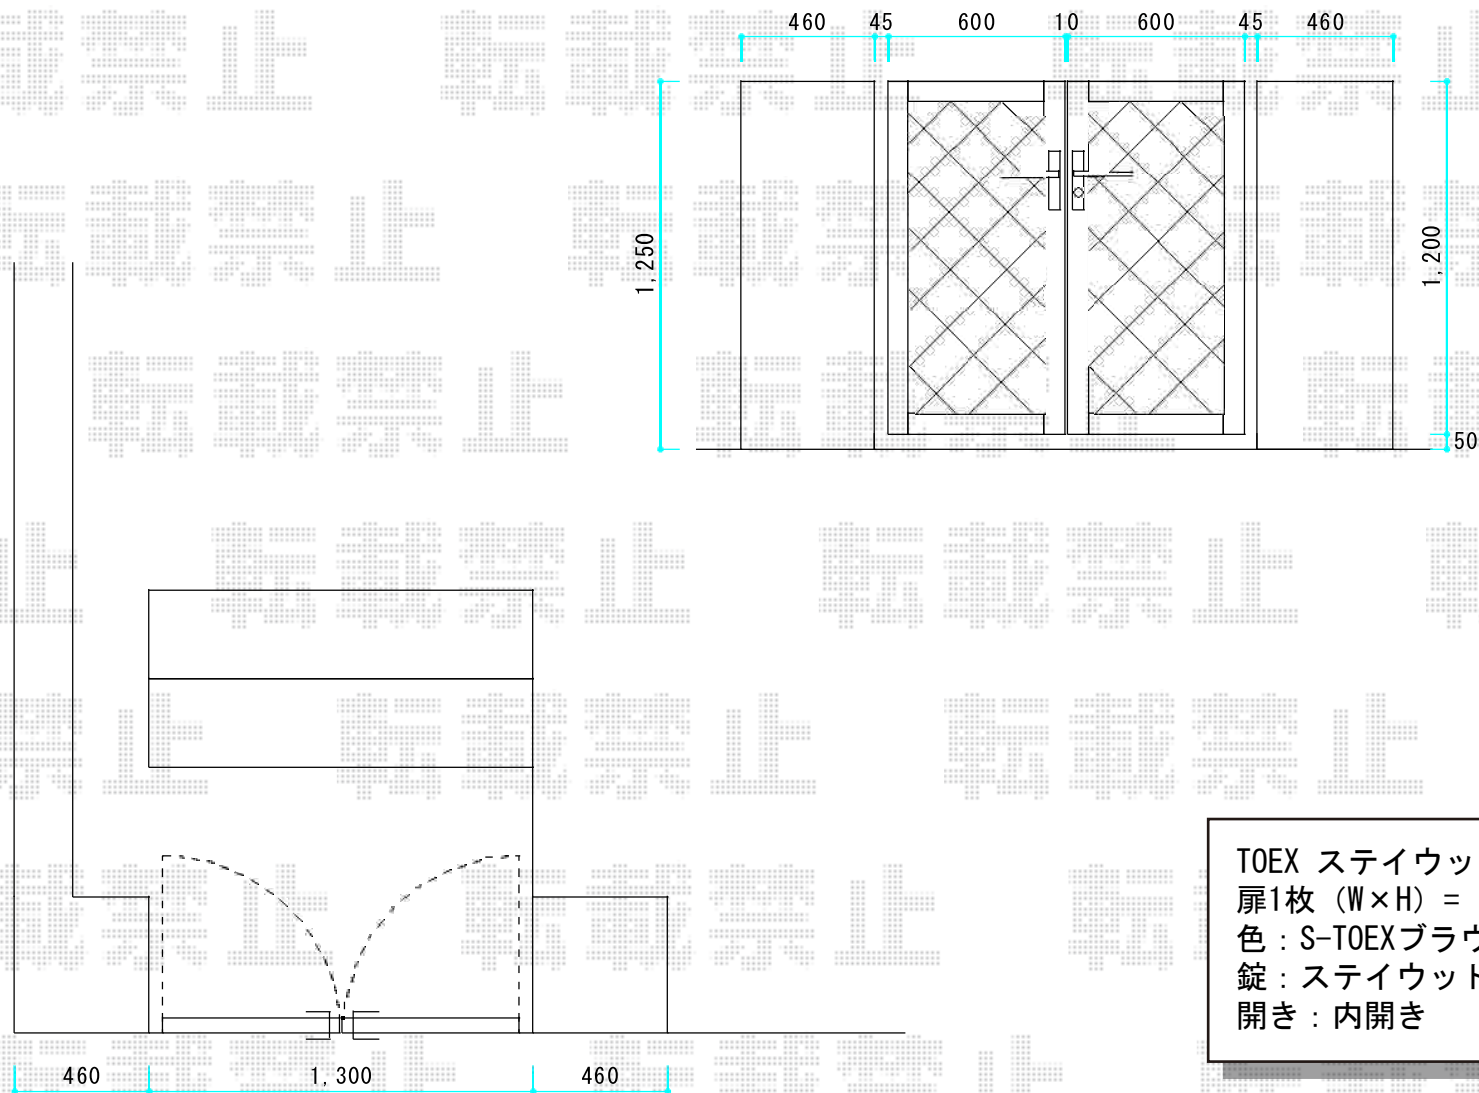

ステイウッド門扉1型 両開き 埋込使用

TOEX ステイウッド門扉1型 両開き埋込使用
扉1枚 (W×H) = (600+600mm × 1,200mm)
色 : S-TOEXブラウン
錠 : ステイウッドA錠
開き : 内開き

現場状況や作図制限により概略図の内容と多少の違いが生じることがございます。
施工時は、現場優先とさせて頂きたく思いますので、お立会い頂き、
最終のご指示のほど、何卒、宜しくお願い致します。