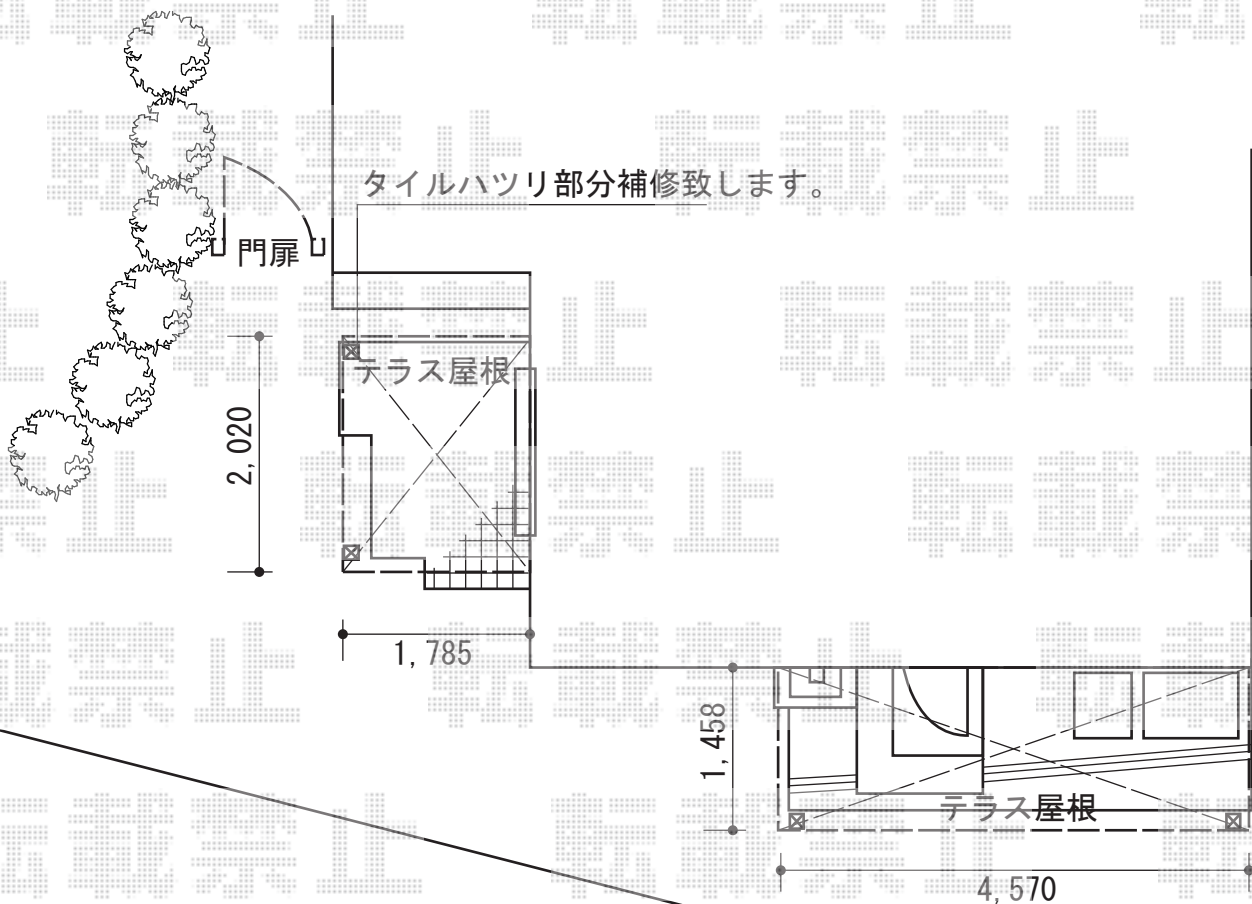

門扉・テラス屋根

TOEX プリレオ R2型 片開き 柱使用
扉幅 = 900mm
扉高 = 1,000mm
色： シャイングレー
錠： シリンダーRD錠
開き： 外開き

トステム 【勝手口】 ライザーテラスII F型 テラスタイプ 単体 積雪~20cm対応
間口= メーター2000 (柱芯々1,800mm 屋根幅2,020mm)
出幅= 6尺 (1,785mm)
色： シャイングレー
屋根材： ポリカーボネート (ブルースモーク)
柱仕様： 柱位置固定タイプ (柱2本)
施工方法： 上止め仕様

トステム 【リビング】 ライザーテラスII R型 テラスタイプ 単体 積雪~20cm対応
間口= 関東間2.5間通し (柱芯々4,350mm 屋根幅4,570mm)
出幅= 5尺 (1,485mm)
色： シャイングレー
屋根材： ポリカーボネート (ブルースモーク)
柱仕様： 柱位置固定タイプ (柱2本)
施工方法： 上止め仕様

現場状況や作図制限により概略図の内容と多少の違いが生じることがございます。
施工時は、現場優先とさせて頂きたく思いますので、お立会い頂き、
最終のご指示のほど、何卒、宜しくお願い致します。