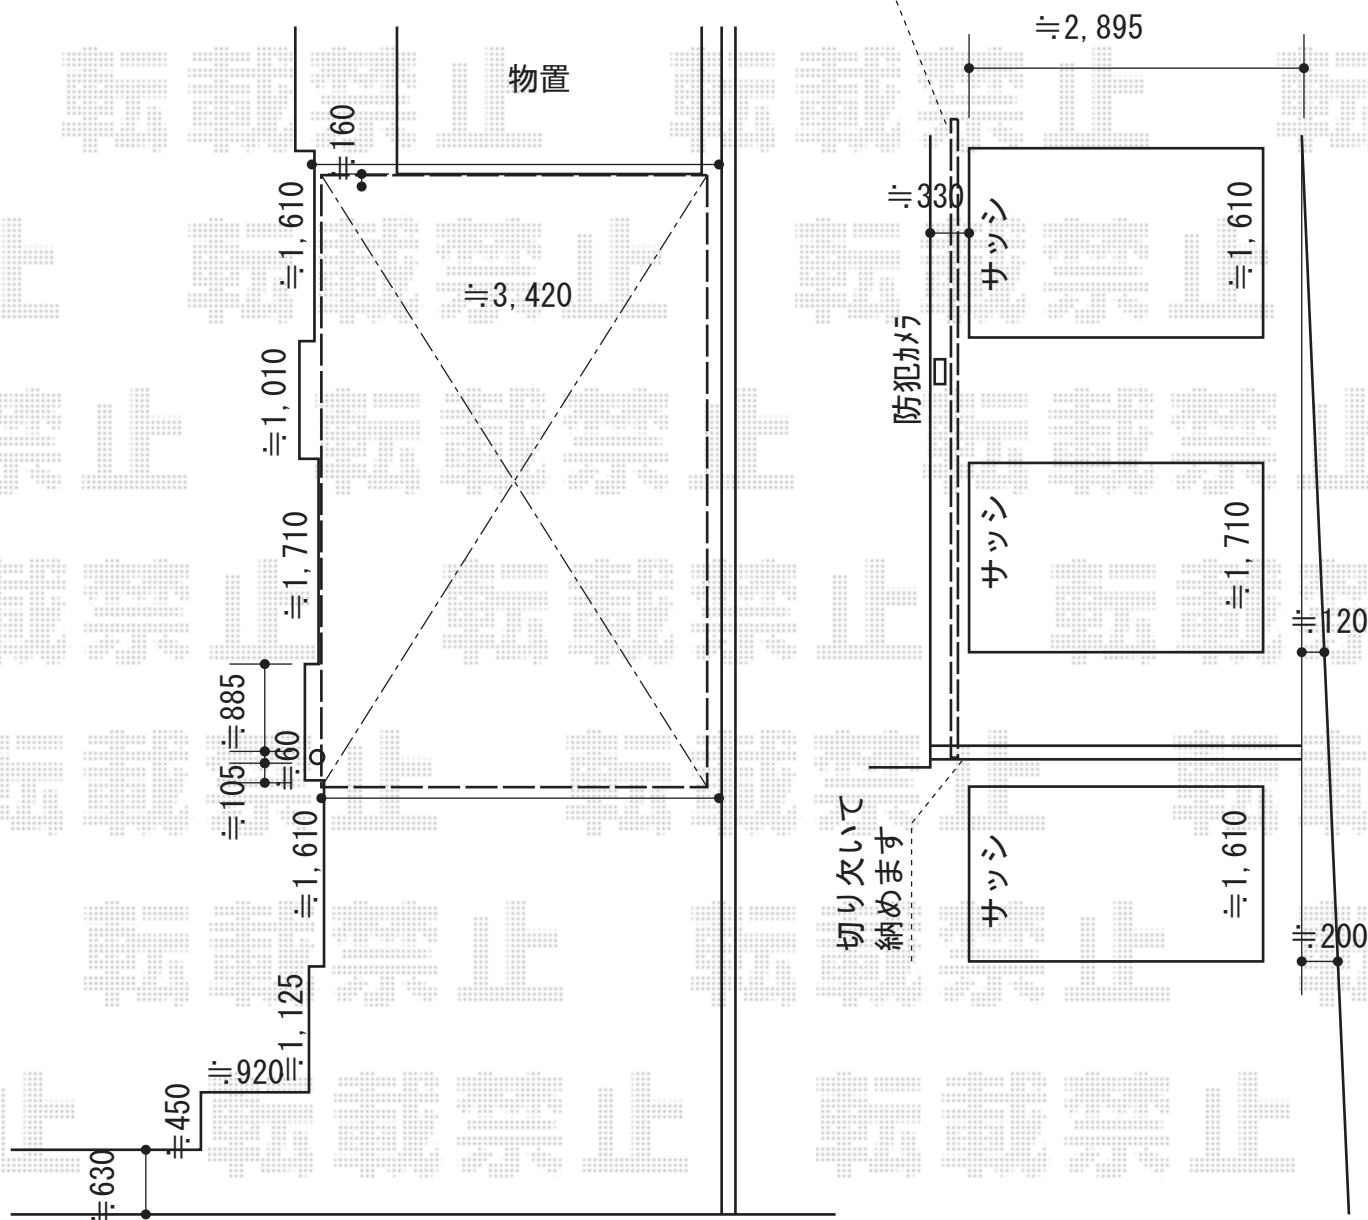

エフルージュベーカーグラン 積雪～20cm対応

サッシの上の壁に設置致します。

YKK AP エフルージュベーカーグラン積雪～20cm対応
 幅=3,507mm
 奥行=5,052mm
 色：カームブラック
 屋根材：熱線遮断ポリカーボネート(トーマイマット)
 柱仕様：ハイルーフ柱仕様(有効高 約2,500mm)

現場状況や作図制限により概略図の内容と多少の違いが生じることがございます。
 施工時は、現場優先とさせて頂きたく思いますので、お立会い頂き、
 最終のご指示のほど、何卒、宜しくお願い致します。