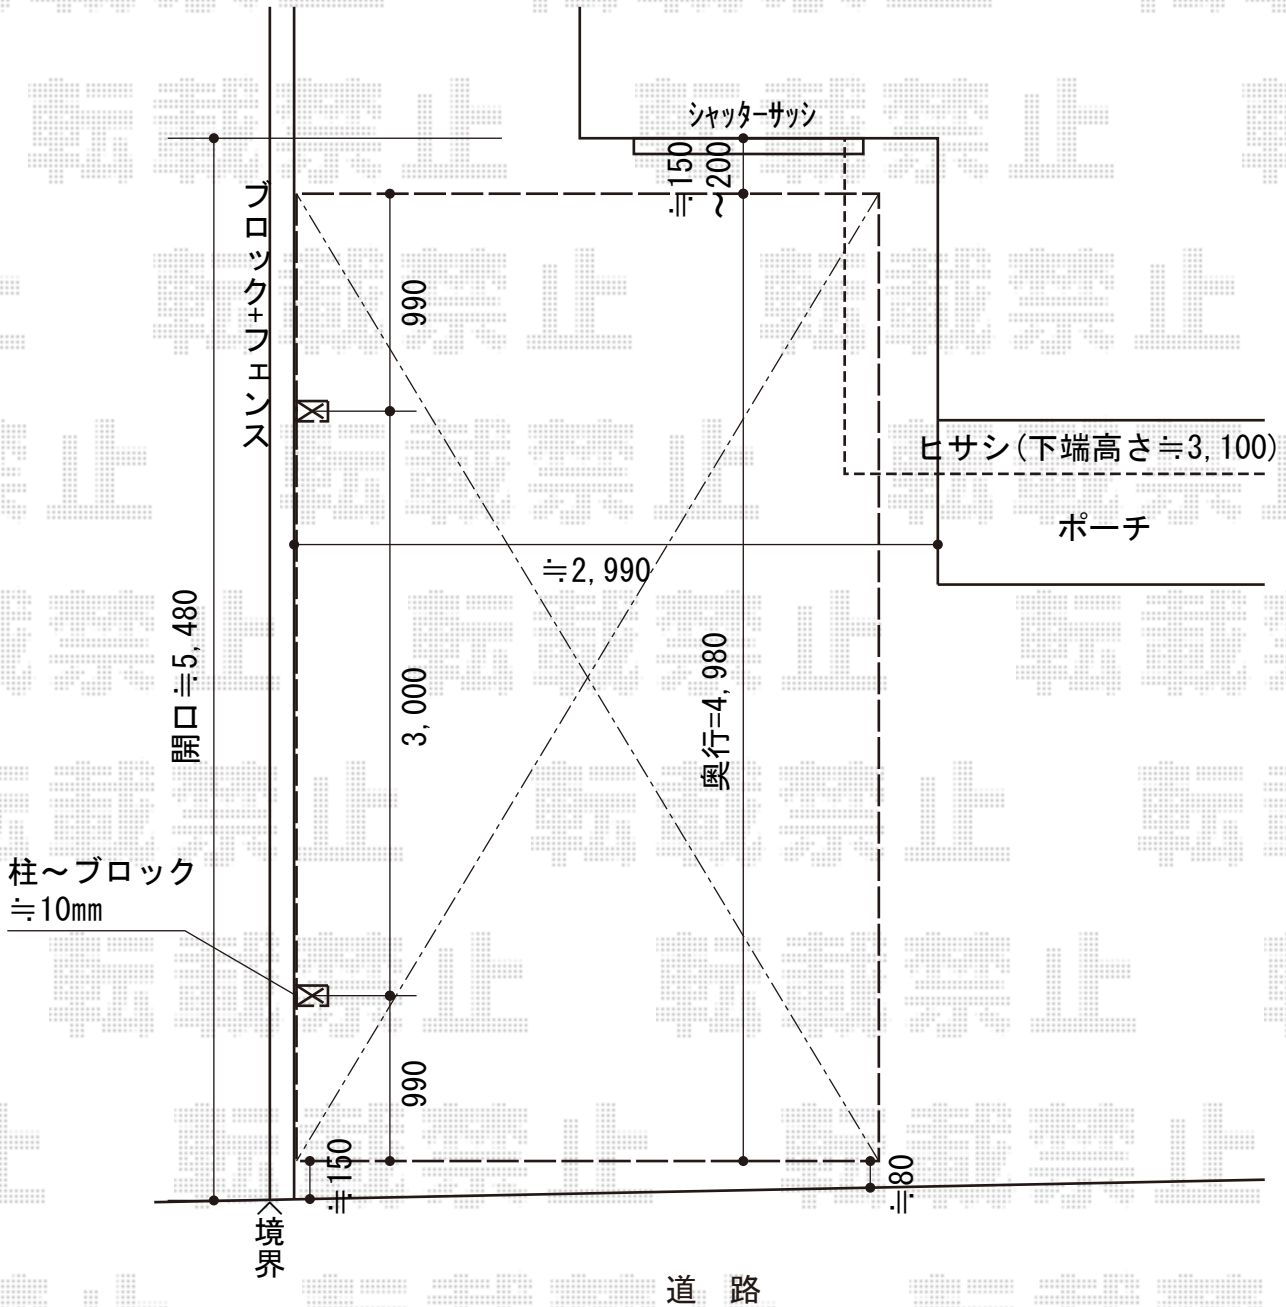

カーブポートシグマIII 積雪～20cm対応

カーブポートシグマIII 積雪～20cm対応

カテゴリ カーポート メーカー トステム 型番

幅= 2,701mm

奥行= 4,980mm

色： オータムブラウン

屋根材： 熱線吸収アクアポリカーボネート（ライトブルー）

柱仕様： ロング柱23仕様（有効高 約2,300mm）

現場状況や作図制限により概略図の内容と多少の違いが生じることがございます。
 施工時は、現場優先とさせて頂きたく思いますので、お立会い頂き、
 最終のご指示のほど、何卒、宜しくお願い致します。

EX-SHOP
 HTTP://WWW.EX-SHOP.NET

担当：谷