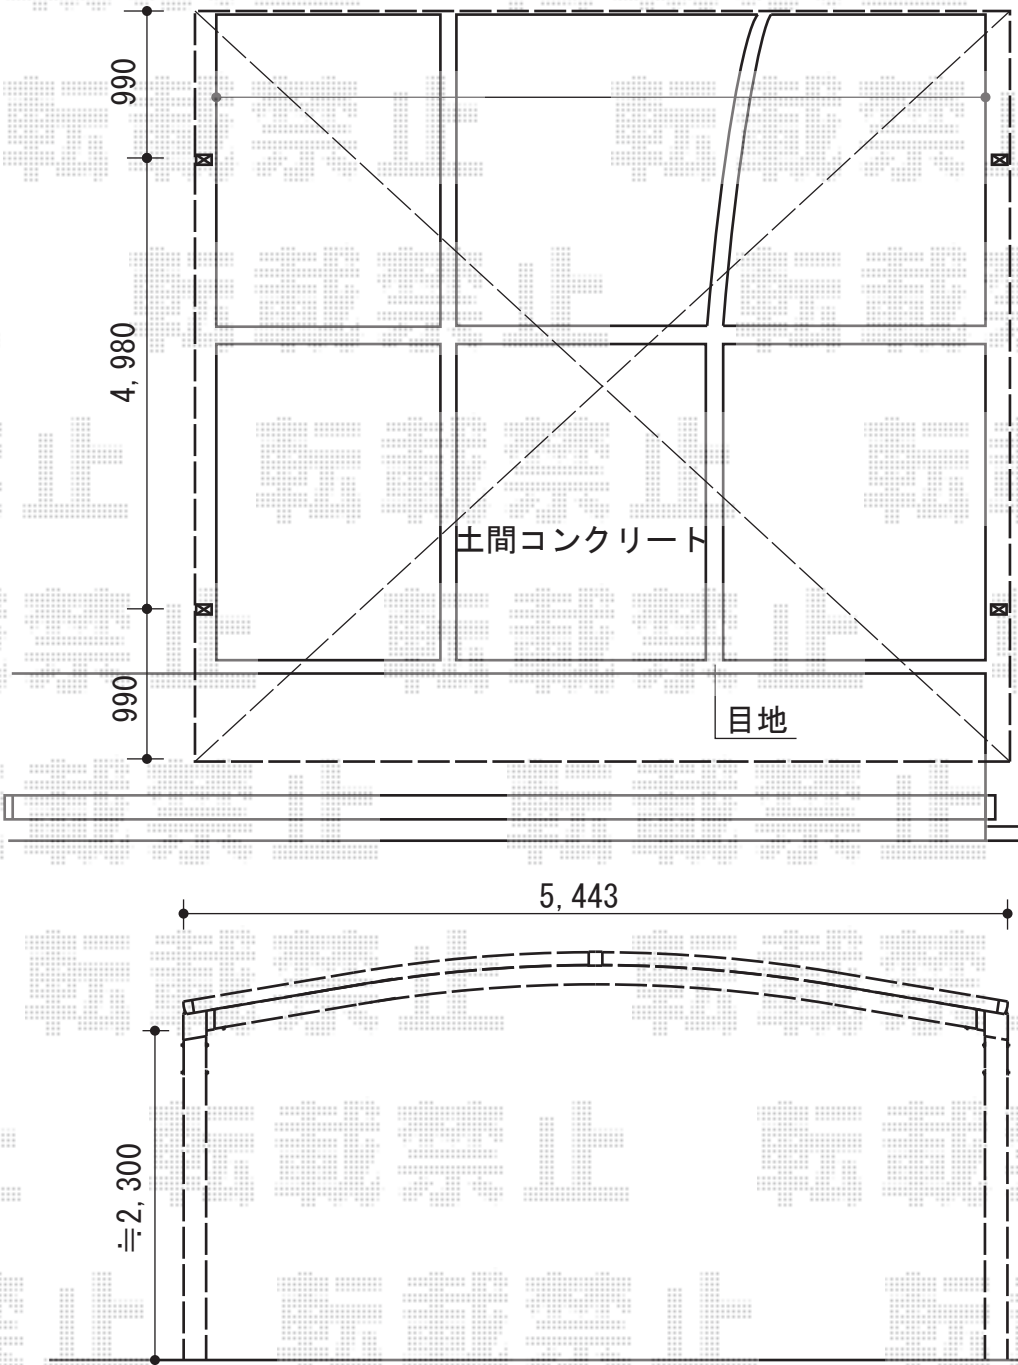

カーブポートシグマIII ワイド 積雪~20cm対応

トステム カーブポートシグマIII ワイド 積雪~20cm対応
幅= 5,443mm
奥行= 4,980mm
色 : ホワイト
屋根材 : ガリレポリカ (クリアマット・すりガラス調)
柱仕様 : ロング柱23仕様 (有効高 約2,300mm)

現場状況や作図制限により概略図の内容と多少の違いが生じることがございます。
施工時は、現場優先とさせて頂きたく思いますので、お立会い頂き、
最終のご指示のほど、何卒、宜しくお願い致します。