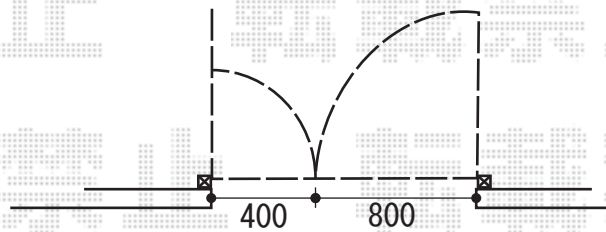

コラゾン2型 両開き親子仕様 柱使用

TOEX コラゾン2型 両開き親子仕様 柱使用  
扉幅 = 400・800mm  
扉高 = 1,200mm  
色 : オータムブラウン  
錠 : 鋳物アーム錠  
開き : 内開き

現場状況や作図制限により概略図の内容と多少の違いが生じることがございます。  
施工時は、現場優先とさせて頂きたく思いますので、お立会い頂き、  
最終のご指示のほど、何卒、宜しくお願い致します。