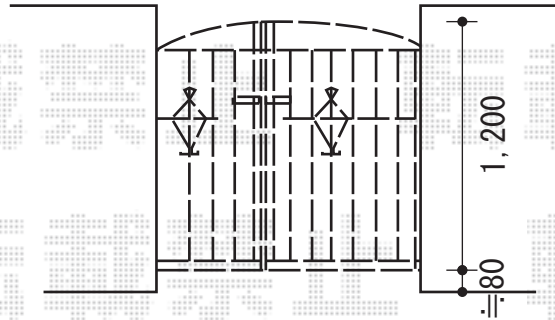

コラゾン2型 両開き親子仕様 柱使用

TOEX コラゾン2型 両開き親子仕様 柱使用  
扉幅 = 400・800mm  
扉高 = 1,200mm  
色 : オータムブラウン  
錠 : 鋳物アーム錠  
開き : 内開き

現場状況や作図制限により概略図の内容と多少の違いが生じることがございます。  
施工時は、現場優先とさせて頂きたく思いますので、お立会い頂き、  
最終のご指示のほど、何卒、宜しくお願い致します。