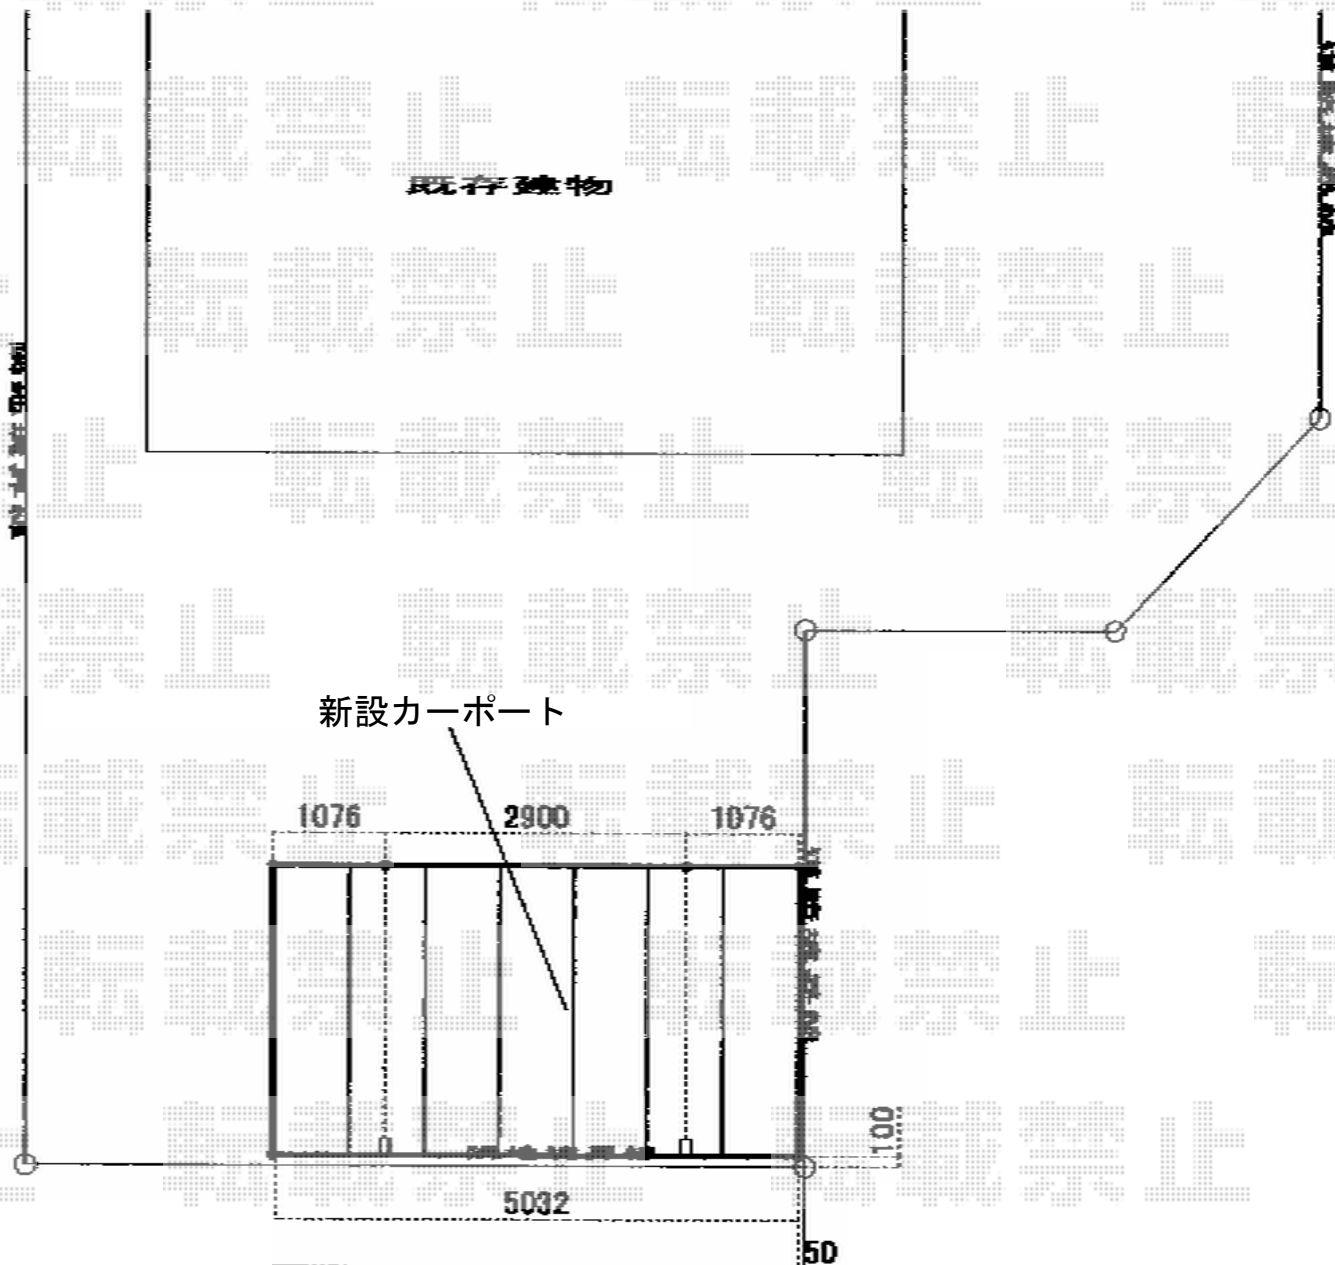

レイナポートグラン 積雪～20cm対応

YKK AP レイナポートグラン 積雪～20cm対応

幅= 2,550mm

奥行= 5,052mm

色： プラチナステン

屋根材： 熱線遮断ポリカーボネート(トーマイマット)

柱仕様： ハイルフ柱仕様(有効高 約2,350mm)

現場状況や作図制限により概略図の内容と多少の違いが生じることがございます。
施工時は、現場優先とさせて頂きたく思いますので、お立会い頂き、
最終のご指示のほど、何卒、宜しくお願い致します。