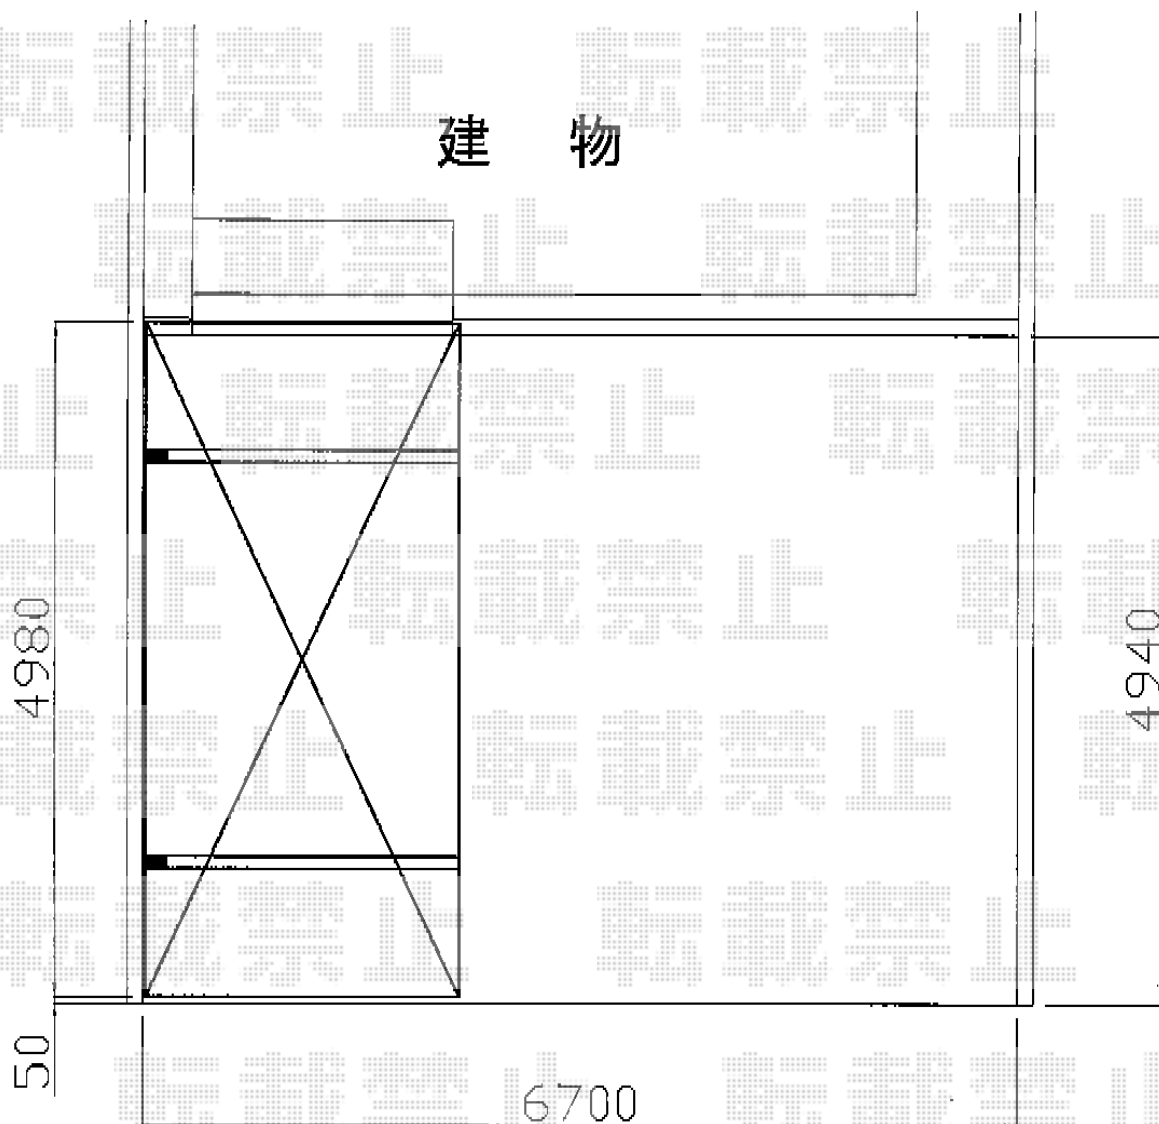

カーブポートシグマIII 積雪～20cm対応

カーブポートシグマIII 積雪～20cm対応

カテゴリ カーポート メーカー トステム 型番

幅= 2,401mm

奥行= 4,980mm

色： オータムブラウン

屋根材： ガリレポリカ（クリアマット・すりガラス調）

柱仕様： ロング柱23仕様（有効高 約2,300mm）

オプション： 収納式物干し 標準 2本入り（¥16,800-）

現場状況や作図制限により概略図の内容と多少の違いが生じることがございます。
施工時は、現場優先とさせて頂きたく思いますので、お立会い頂き、
最終のご指示のほど、何卒、宜しくお願い致します。

EX-SHOP
HTTP://WWW.EX-SHOP.NET

担当：谷