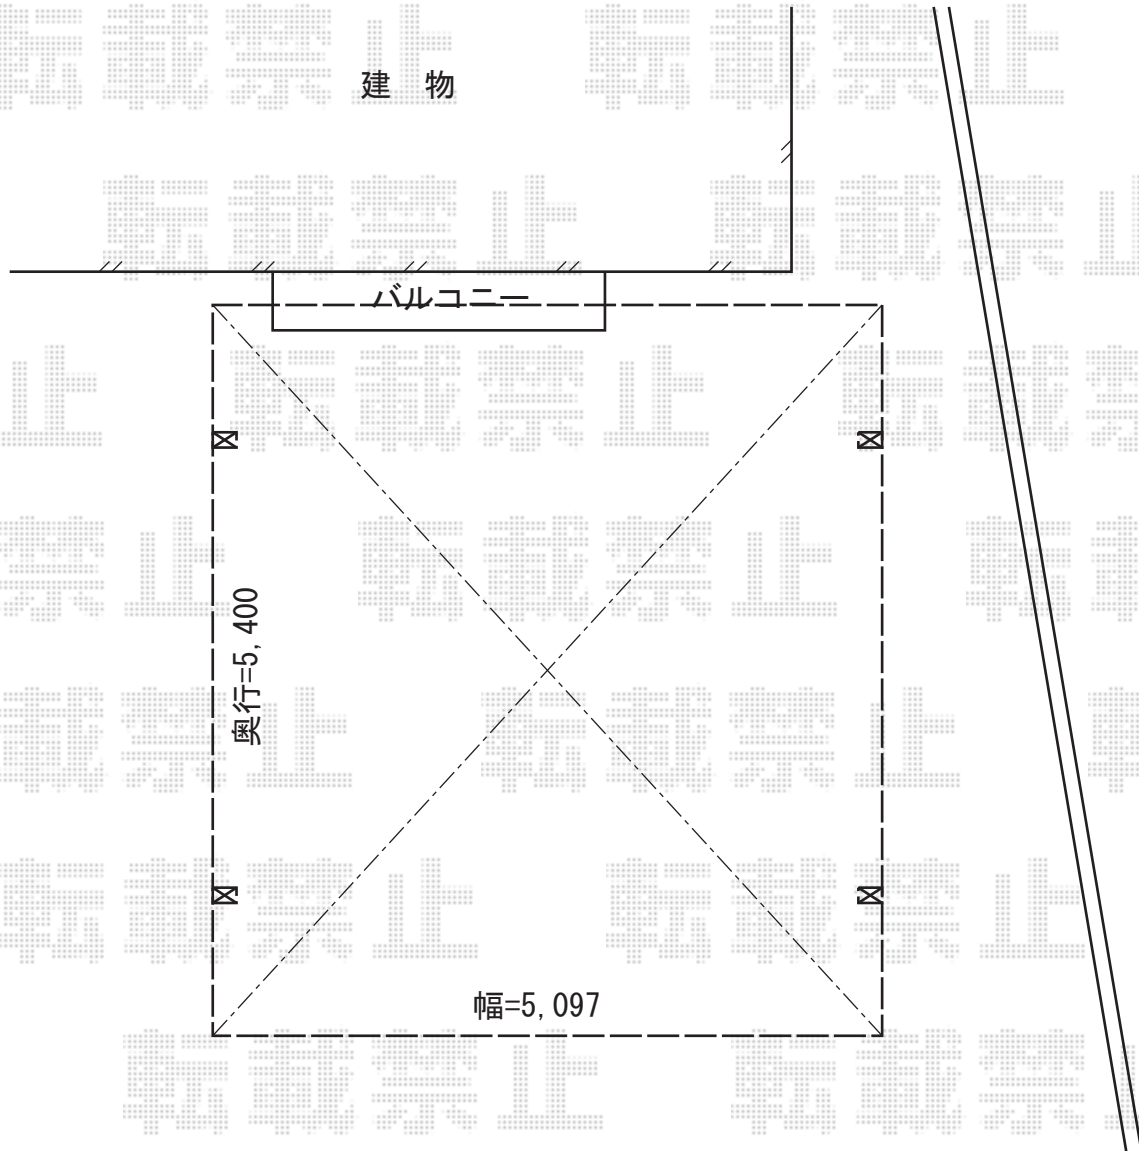

レイナツインポートグラン 積雪~20cm対応

YKK AP レイナツインポートグラン 積雪~20cm対応  
幅= 5,097mm  
奥行= 5,400mm  
色： プラチナステン  
屋根材： 熱線遮断ポリカーボネート(トーマイマット)  
柱仕様： ハイルーフ柱仕様(有効高 約2,350mm)

現場状況や作図制限により概略図の内容と多少の違いが生じることがございます。  
施工時は、現場優先とさせて頂きたく思いますので、お立会い頂き、  
最終のご指示のほど、何卒、宜しくお願い致します。