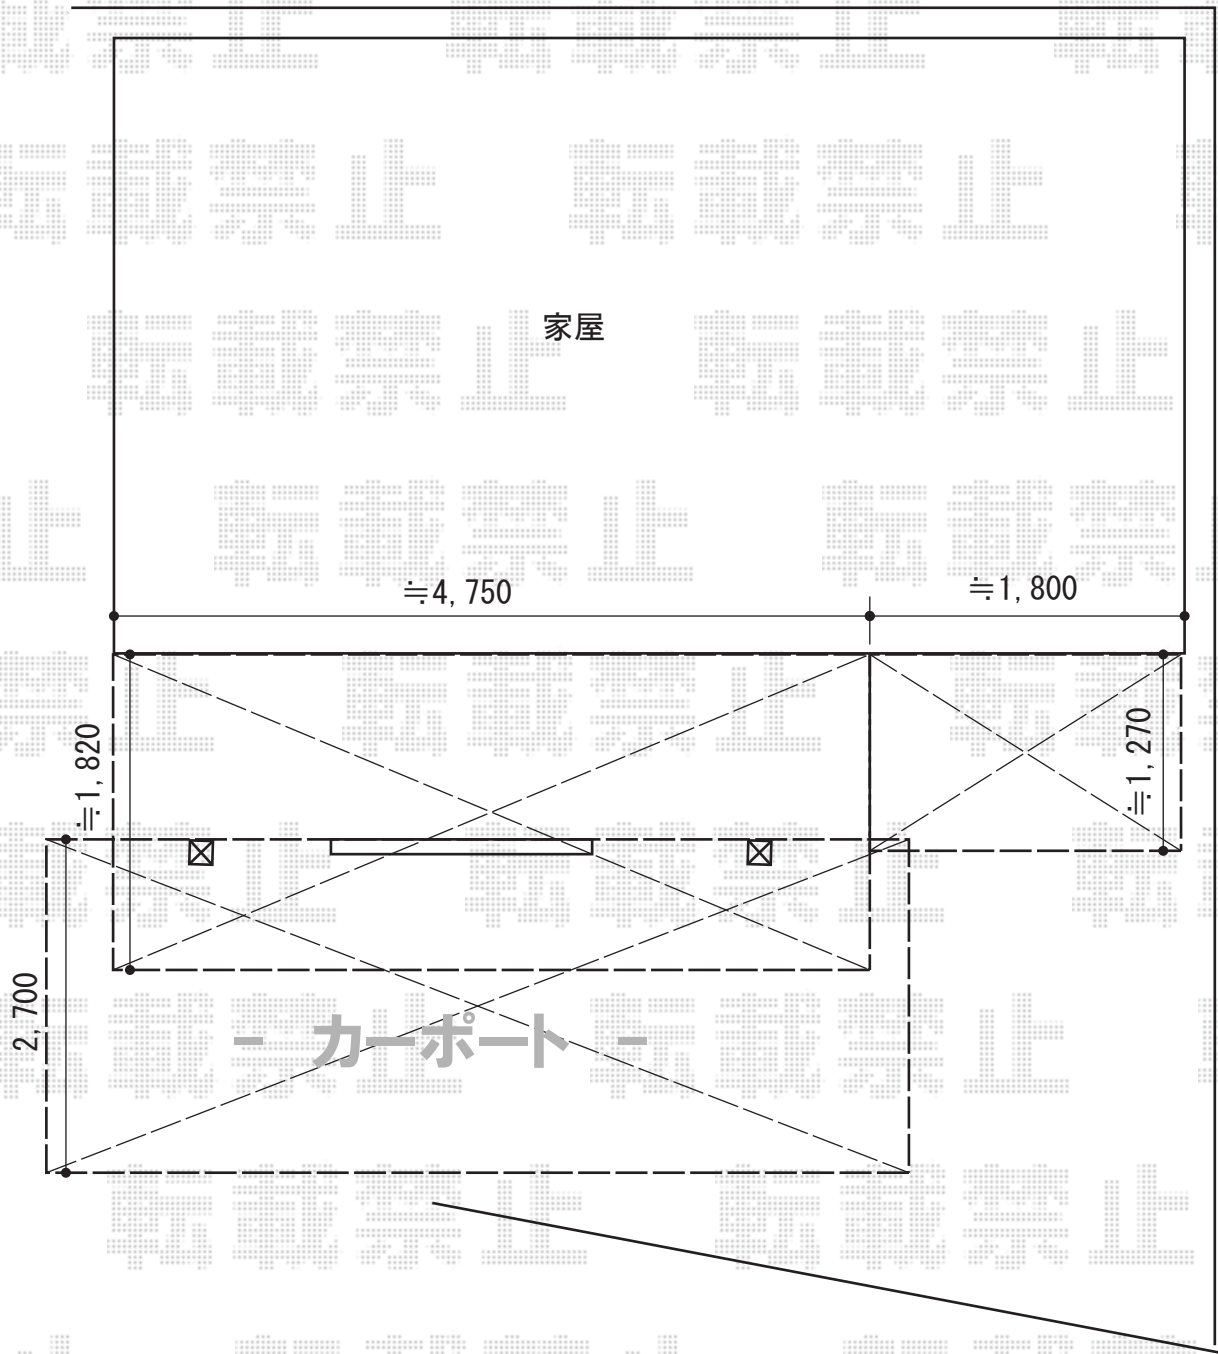

# アーキフィット 積雪~20cm対応

TOEX アーキフィット 積雪~20cm対応  
幅= 2,700mm  
奥行= 5,020mm  
色: シャイングレー  
屋根材: ポリカーボネート (クリアブルー)  
柱仕様: ロング柱28仕様 (有効高 約2,800mm)

現場状況や作図制限により概略図の内容と多少の違いが生じることがございます。  
施工時は、現場優先とさせて頂きたく思いますので、お立会い頂き、  
最終のご指示のほど、何卒、宜しくお願い致します。