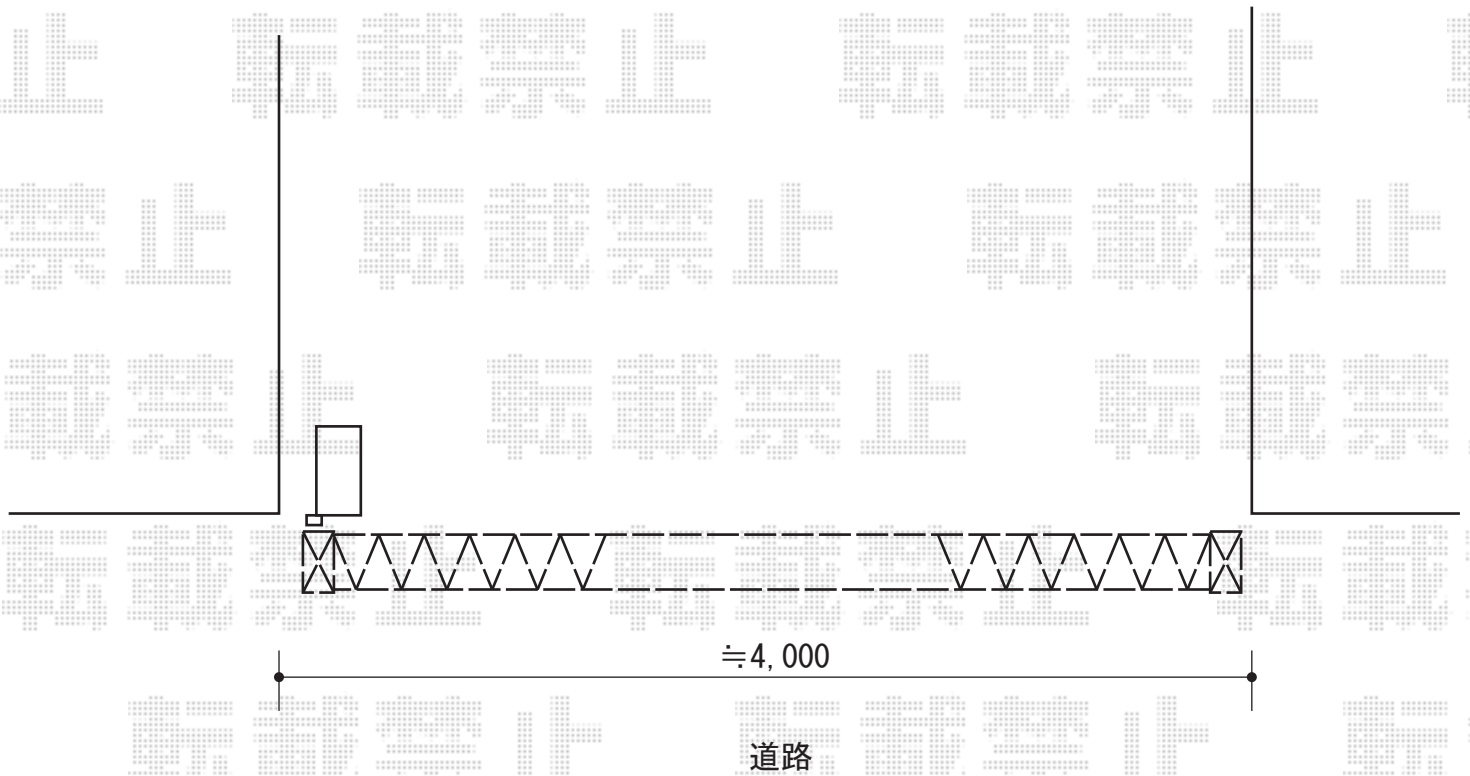

# トリップゲート PB型 ノンレール 片開き

Value Select トリップゲート PB型 ノンレール 片開き  
開口幅= 4,035mm  
全幅= 4,135mm  
たたみ幅= 453mm  
高さ= 1,200mm  
色：ブラック  
キャスター数：3箇所  
落棒数：2本

現場状況や作図制限により概略図の内容と多少の違いが生じることがございます。  
施工時は、現場優先とさせて頂きたく思いますので、お立会い頂き、  
最終のご指示のほど、何卒、宜しくお願い致します。