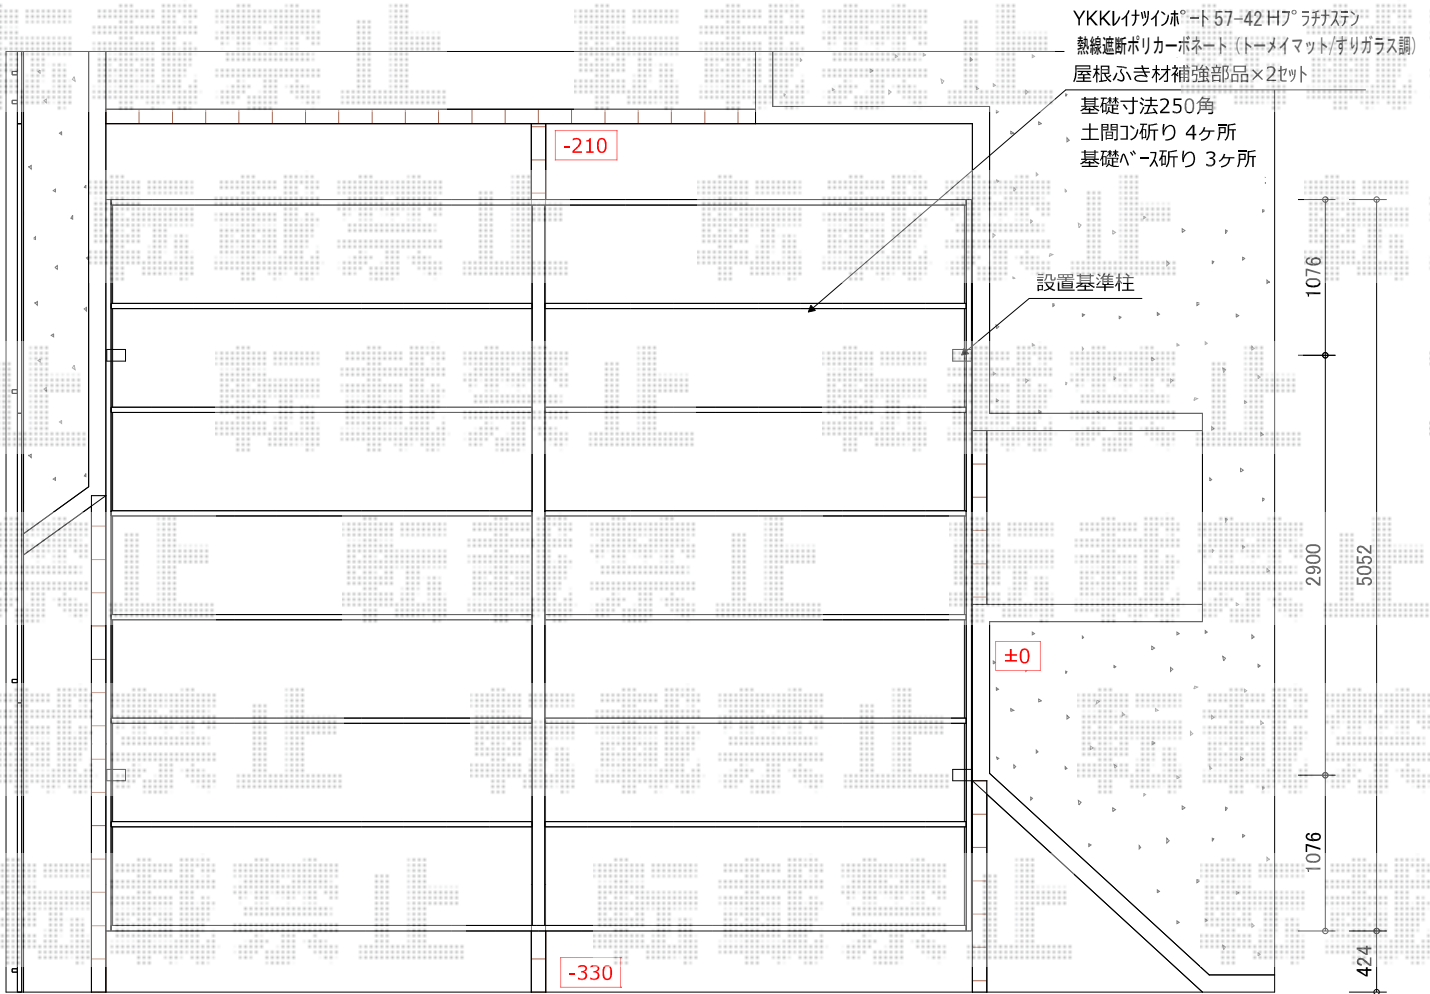

# レイナツインポートグラン 積雪～20cm対応

5982

現場状況や作図制限により概略図の内容と多少の違いが生じることがございます。  
 施工時は、現場優先とさせていただきますので、お立会い頂き、  
 最終のご指示のほど、何卒、宜しくお願い致します。

**EX-SHOP**  
[HTTP://WWW.EX-SHOP.NET](http://www.ex-shop.net)

担当：谷

全ての著作権は、エクスショップに帰属します。当社とのお取引目的外の使用・複製・転載禁止となっております。