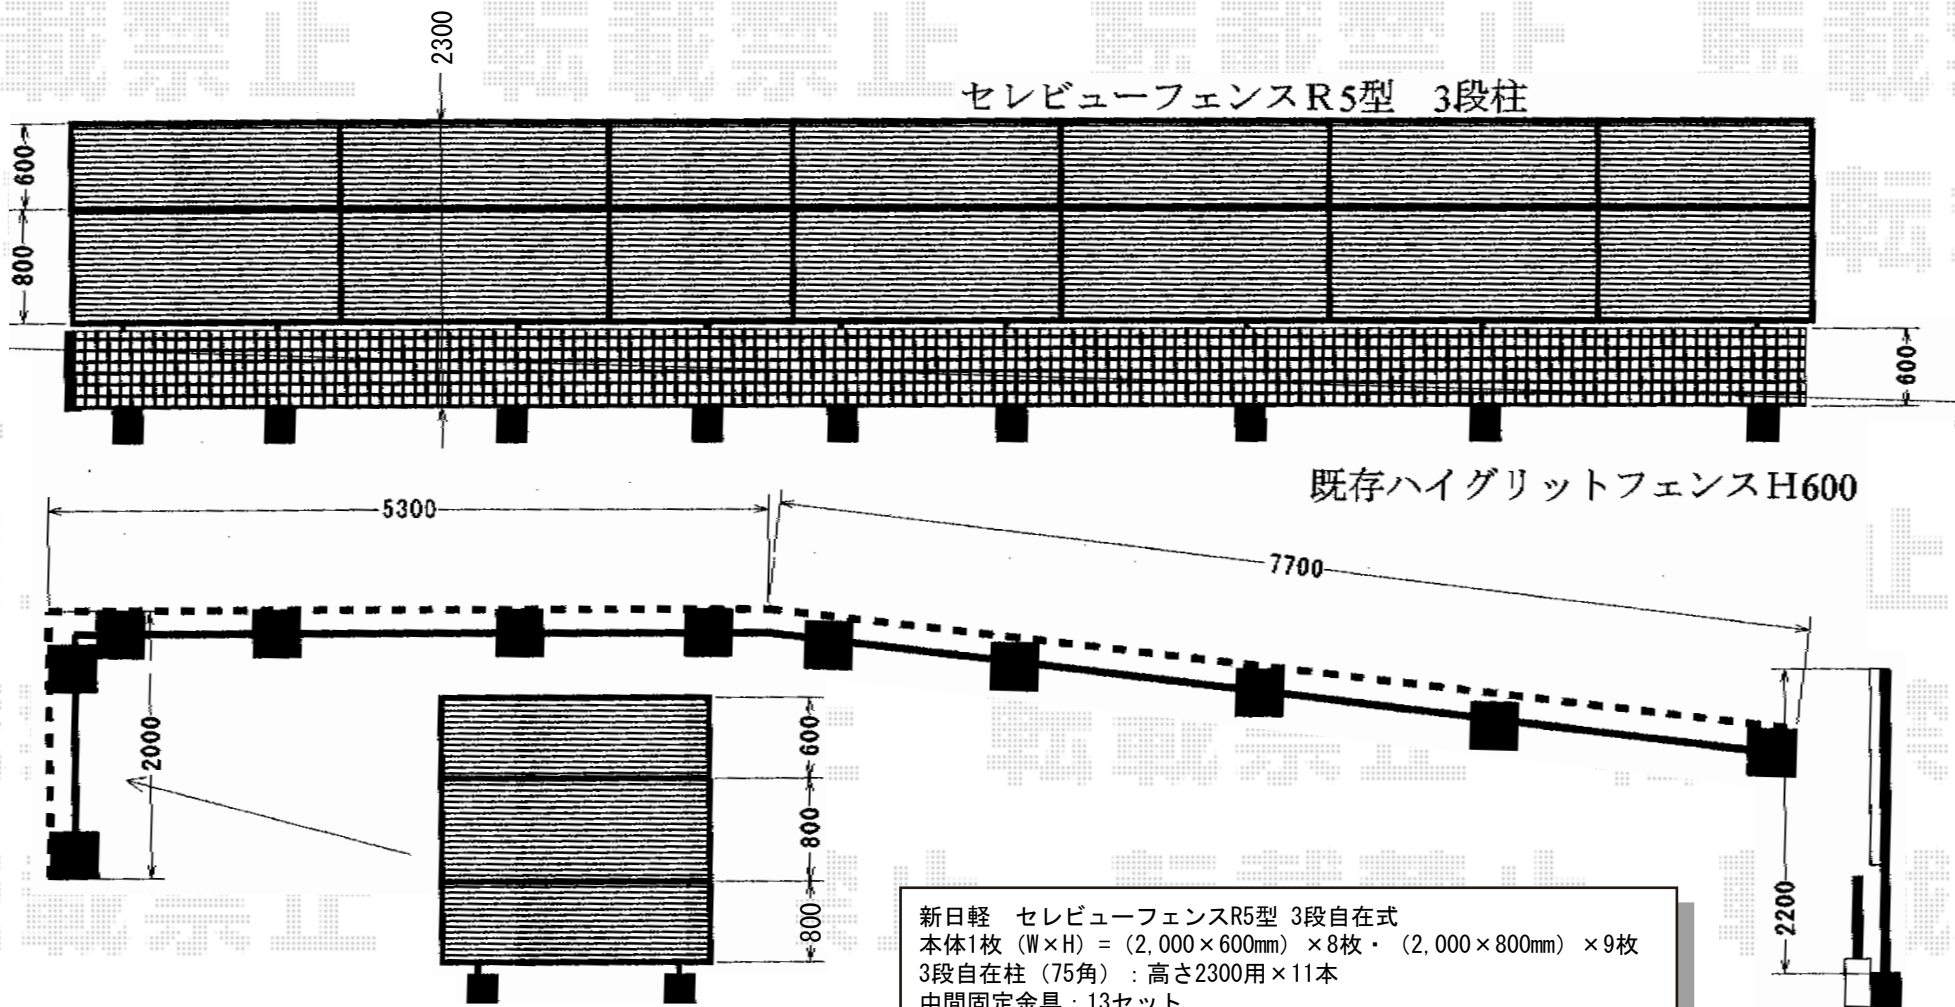

# セレビューフェンスR5型 3段自在式

- 新日軽 セレビューフェンスR5型 3段自在式  
 本体1枚 (W×H) = (2,000×600mm) × 8枚・(2,000×800mm) × 9枚  
 3段自在柱 (75角) : 高さ2300用×11本  
 中間固定金具 : 13セット  
 上下固定金具 : 11セット  
 端部カバー : 800用×2セット  
 格子付きコーナー継手 : 600用×2・800用×2  
 エンドキャップ : 3  
 連結部品 : 10  
 色 : シヤイングレー