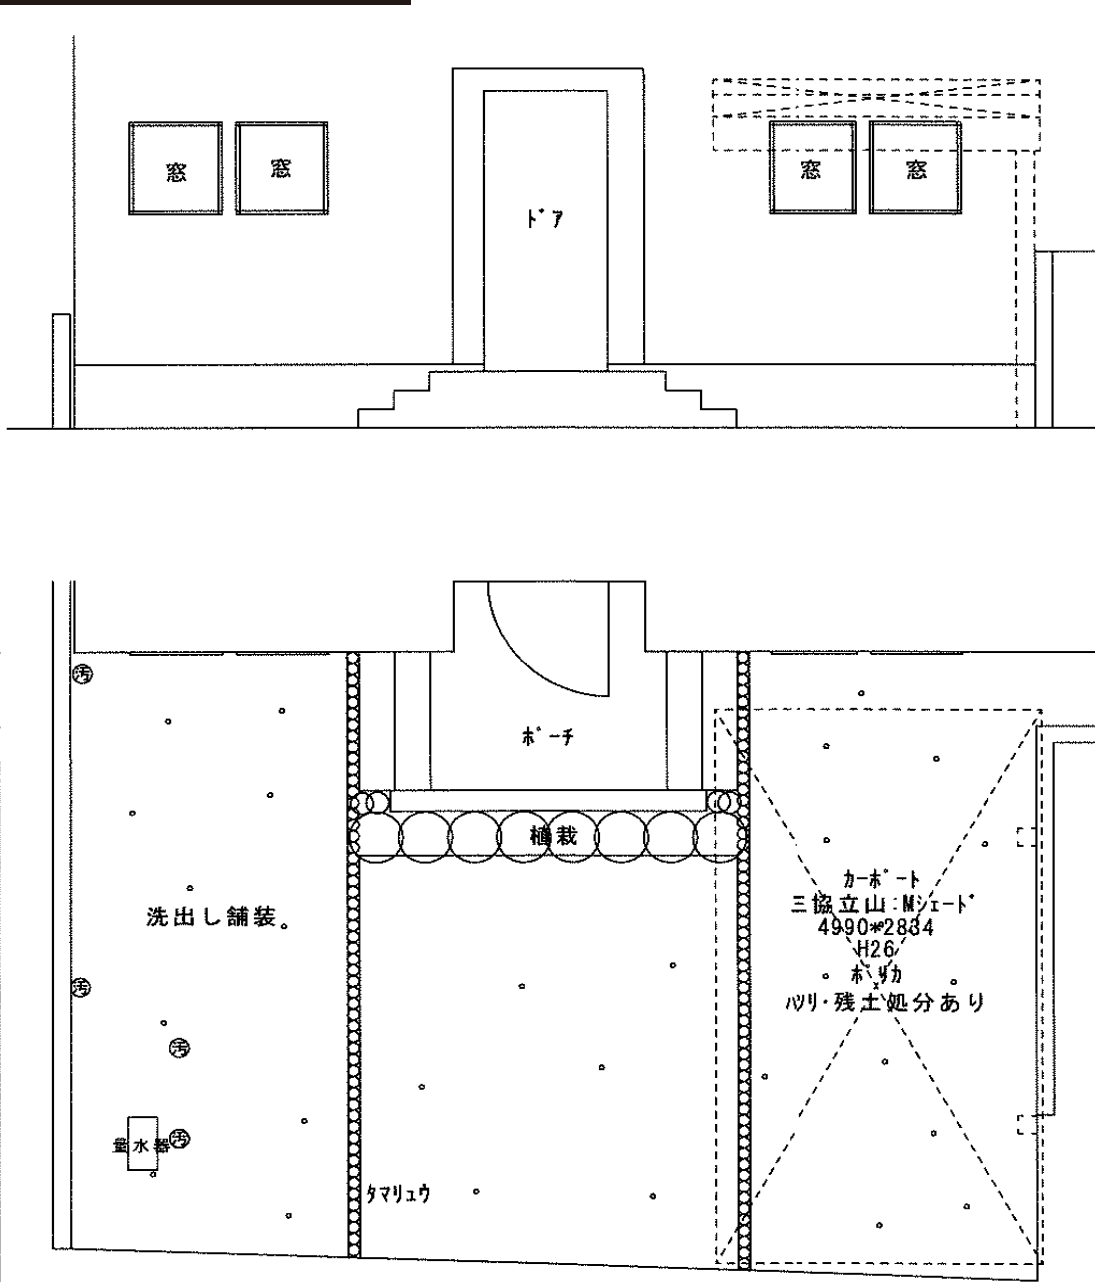

M.シェード 積雪～20cm対応

M.シェード

三協アルミ M.シェード 積雪～20cm対応
幅= 2,834mm
奥行= 4,990mm
色：アーバングレー
屋根材：熱遮断FRP板（かすみ調）
柱仕様：ロング柱仕様（2,600mm）

三協アルミ 竿掛けセット(2コ1組)
色：アーバングレー

現場状況や作図制限により概略図の内容と多少の違いが生じることがございます。
施工時は、現場優先とさせて頂きたく思いますので、お立会い頂き、
最終のご指示のほど、何卒、宜しくお願い致します。