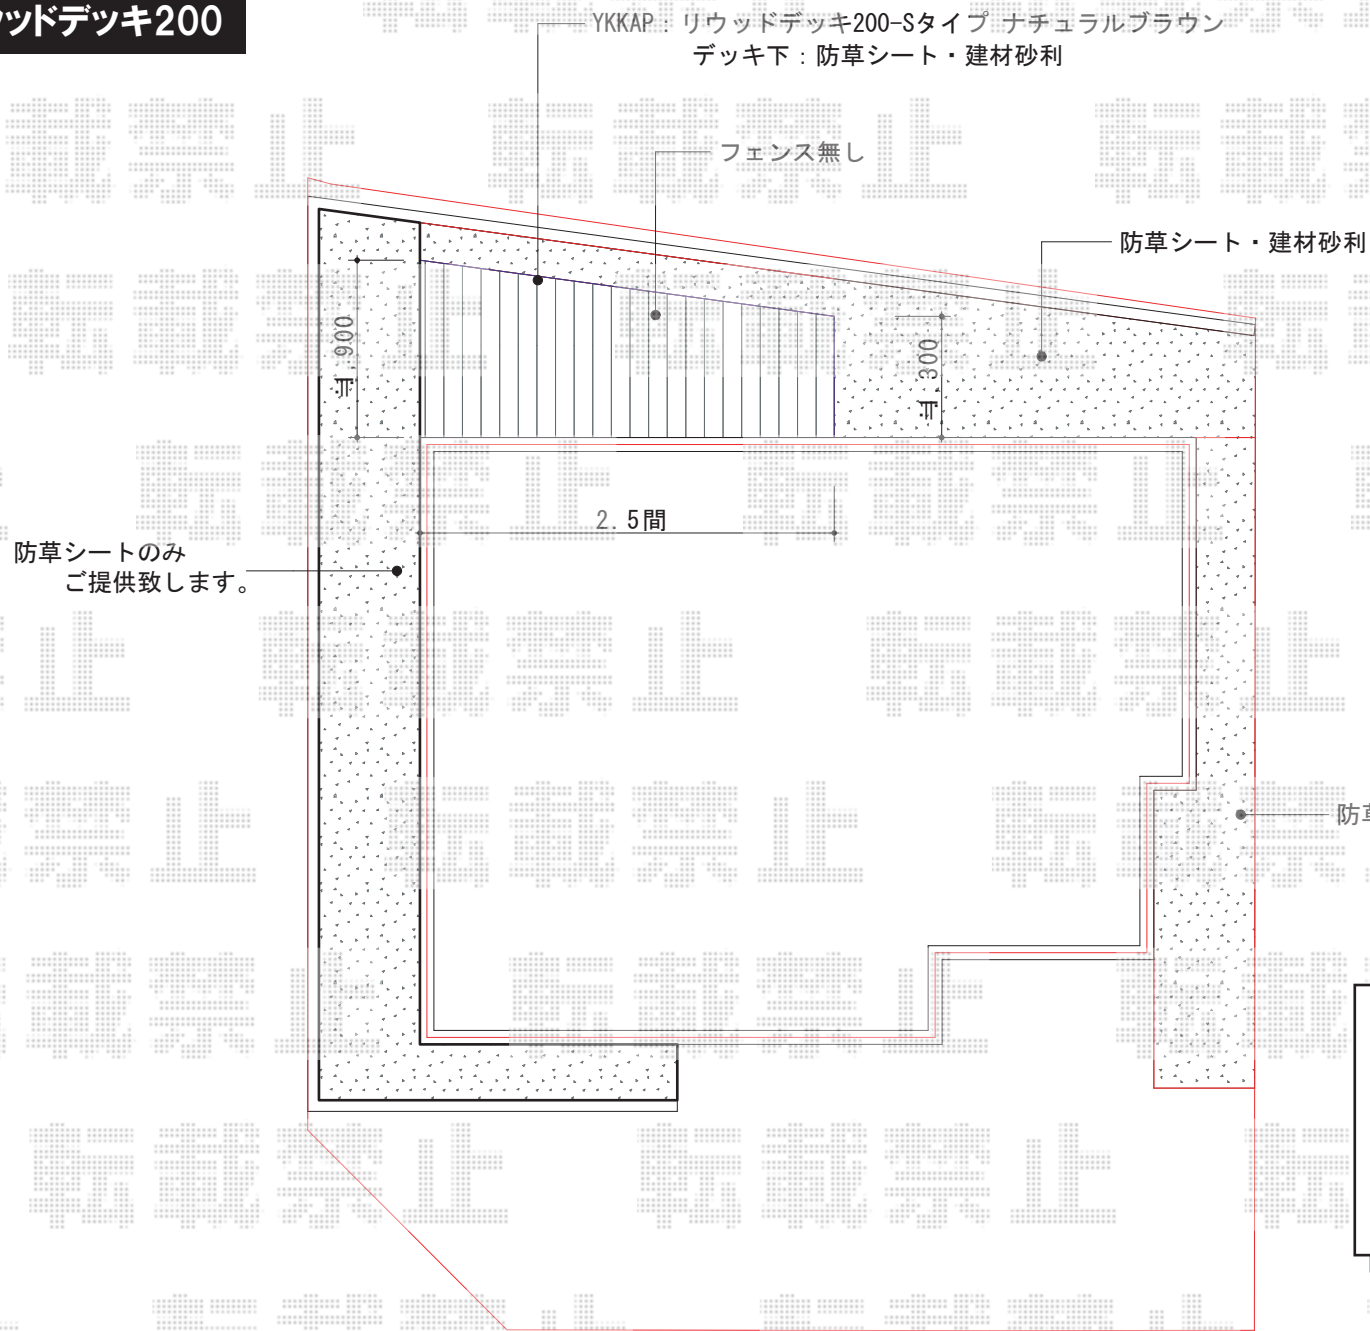

リウッドデッキ200

YKK AP リウッドデッキ200
間口= 2.5間 (4,451mm)
出幅= 1,300~1,900mm
色 : ナチュラルブラウン
床板 : 縦貼り
束柱 : Sタイプ (550mm) (カームブラック)

現場状況や作図制限により概略図の内容と多少の違いが生じることがございます。
施工時は、現場優先とさせて頂きたく思いますので、お立会い頂き、
最終のご指示のほど、何卒、宜しくお願い致します。