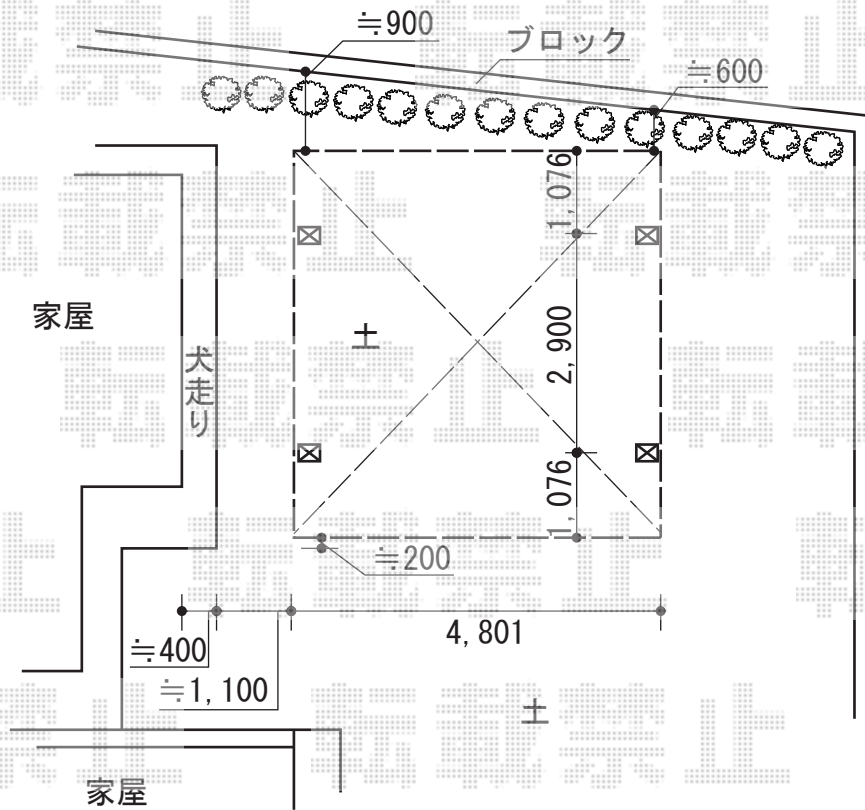

レイナツインポートグラン 積雪～20cm対応

YKK AP レイナツインポートグラン 積雪～20cm対応
 幅= 4,801mm
 奥行= 5,052mm
 色： プラチナステン
 屋根材： ポリカーボネート（アースブルー）
 柱仕様： 標準柱仕様（有効高 約2,000mm）

現場状況や作図制限により概略図の内容と多少の違いが生じることがございます。
 施工時は、現場優先とさせていただきますので、お立会い頂き、
 最終のご指示のほど、何卒、宜しくお願い致します。