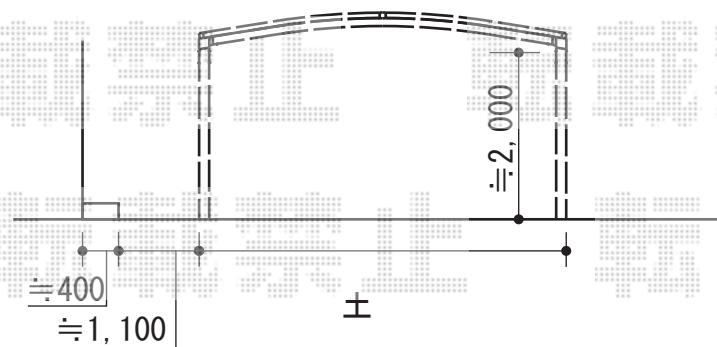

レイナツインポートグラン 積雪～20cm対応

YKK AP レイナツインポートグラン 積雪～20cm対応
 幅= 4,801mm
 奥行= 5,052mm
 色： プラチナステン
 屋根材： ポリカーボネート（アースブルー）
 柱仕様： 標準柱仕様（有効高 約2,000mm）

現場状況や作図制限により概略図の内容と多少の違いが生じることがございます。
 施工時は、現場優先とさせていただきますので、お立会い頂き、
 最終のご指示のほど、何卒、宜しくお願い致します。