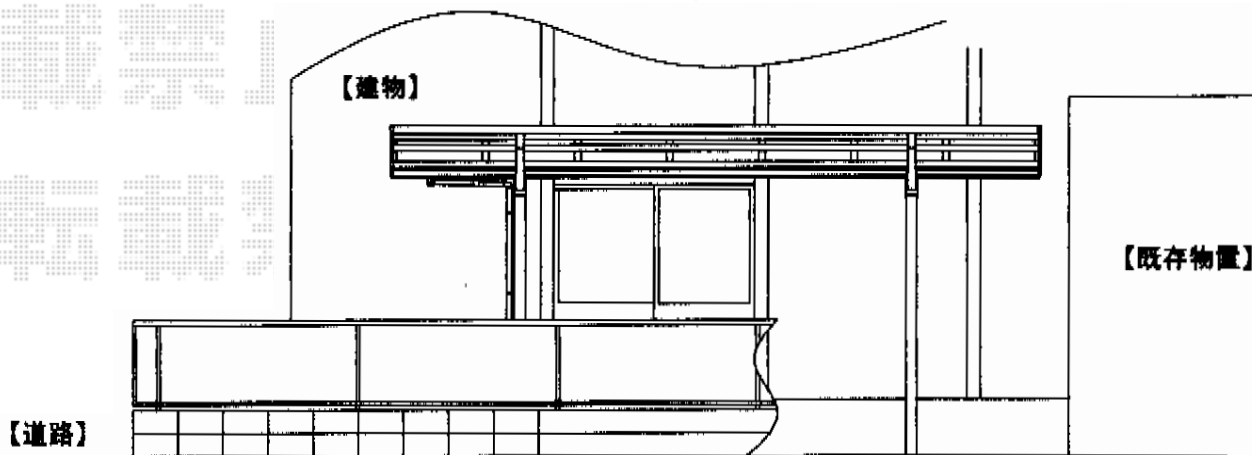

レイナポートグラン 積雪～20cm対応

YKK AP レイナポートグラン 積雪～20cm対応
 幅= 2,700mm
 奥行= 5,768mm
 色： プラチナステン
 屋根材： ポリカーボネート（トーマイマット）
 柱仕様： ハイルフ柱仕様（有効高 約2,350mm）

YKK AP 着脱式サポート 2本入
 色： プラチナステン
 柱仕様： 標準・ハイルフ兼用
 数量： 1セット

現場状況や作図制限により概略図の内容と多少の違いが生じることがございます。
 施工時は、現場優先とさせて頂きたく思いますので、お立会い頂き、
 最終のご指示のほど、何卒、宜しくお願い致します。