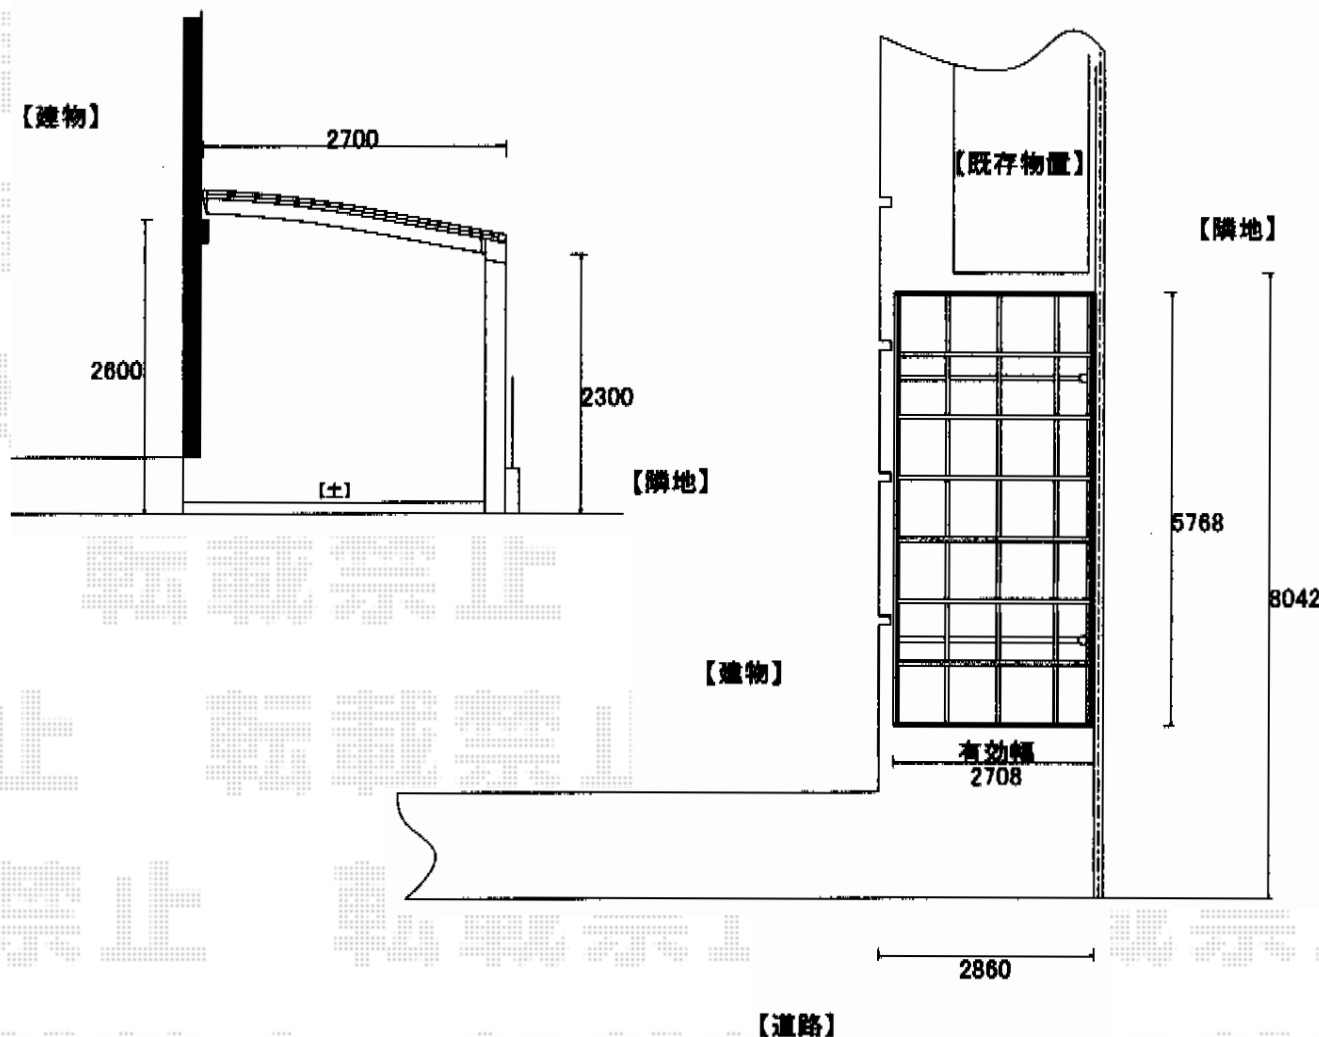

レイナポートグラン 積雪～20cm対応

YKK AP レイナポートグラン 積雪～20cm対応
 幅= 2,700mm
 奥行= 5,768mm
 色： プラチナステン
 屋根材： ポリカーボネート（トーマイマット）
 柱仕様： ハイルフ柱仕様（有効高 約2,350mm）

YKK AP 着脱式サポート 2本入
 色： プラチナステン
 柱仕様： 標準・ハイルフ兼用
 数量： 1セット

現場状況や作図制限により概略図の内容と多少の違いが生じることがございます。
 施工時は、現場優先とさせて頂きたく思いますので、お立会い頂き、
 最終のご指示のほど、何卒、宜しくお願い致します。