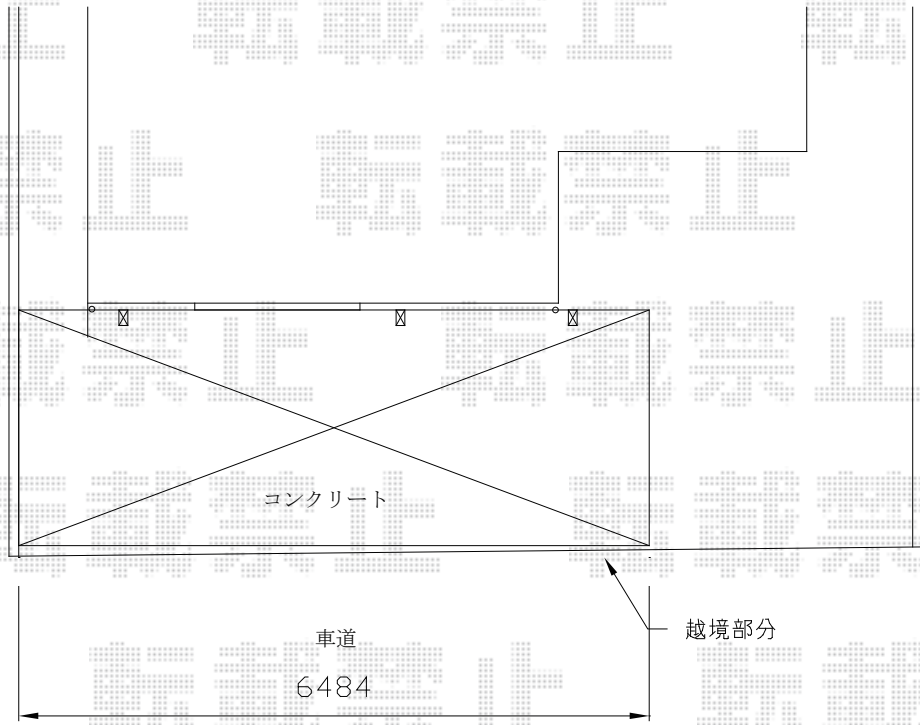

平面図

立面図

YKK AP レイナポートグラン 積雪～20cm対応

幅=2,550mm

奥行=5,768mm

色：ホワイト

屋根材：熱線遮断ポリカーボネート（トーマイマット/すりガラス調）

柱仕様：ハイルーフ柱仕様（有効高 約2,355mm）