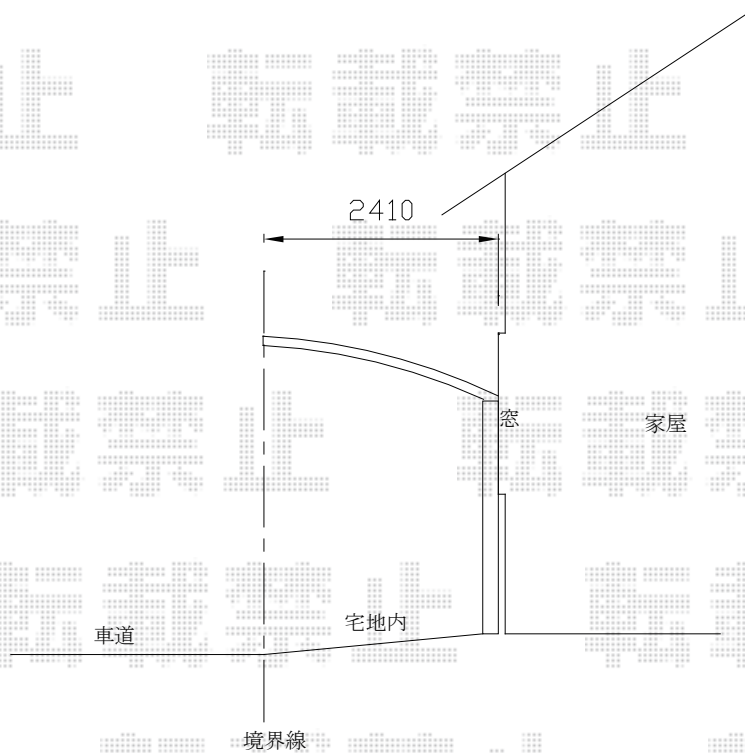

平面図

立面図

YKK AP レイナポートグラン 積雪～20cm対応

幅=2,550mm

奥行=5,768mm

色：ホワイト

屋根材：熱線遮断ポリカーボネート（トーマイマット/すりガラス調）

柱仕様：ハイルーフ柱仕様（有効高 約2,355mm）

現場状況や作図制限により概略図の内容と多少の違いが生じることがございます。
施工時は、現場優先とさせて頂きたく思いますので、お立会い頂き、
最終のご指示のほど、何卒、宜しくお願い致します。

EX-SHOP
HTTP://WWW.EX-SHOP.NET

担当：進藤